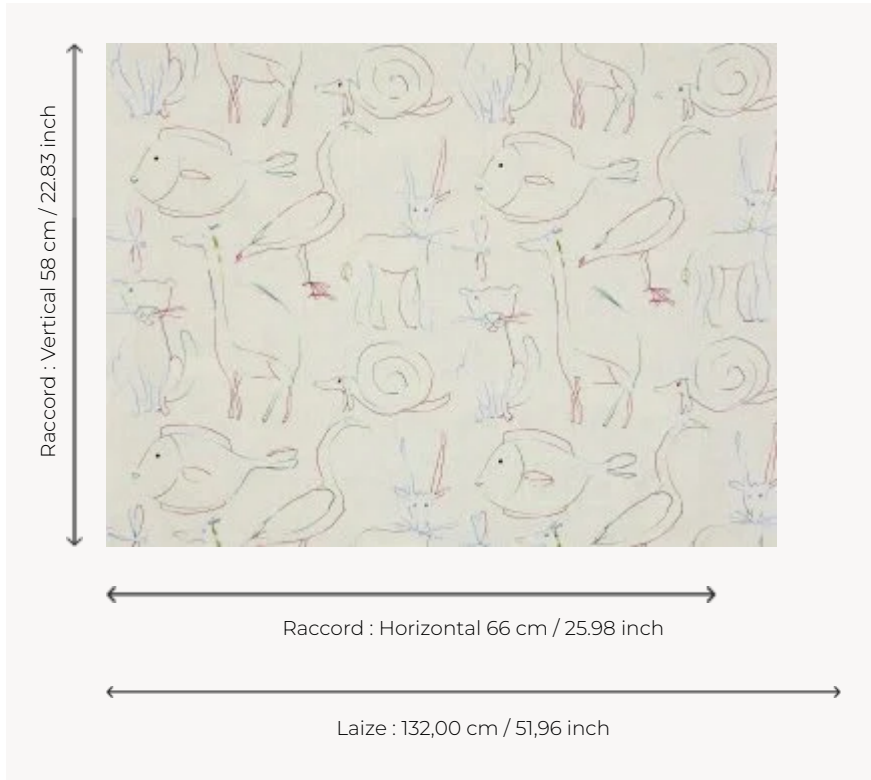

F3558001 BESTIAIRE ENCHANTE

Des animaux rigolos qui, tels des caméléons aux multiples couleurs, semblent ici avoir bien du mal à se fondre dans un décor monochrome ! Broderie douce et joyeuse en fil dégradé multicolore sur lin.

F3558001 - Multicolore

Pierre Frey

TYPE	Broderies
UTILISATION	Rideau
COMPOSITION	85 % Lin - 15 % Viscose
UNITÉ DE VENTE	Disponible au mètre
LAIZE	132 cm / 51,96 inch
RACCORD	H: 66 cm - 25,98 inch V: 58 cm - 22,83 inch Raccord droit
POIDS	343 gr / ml
ENTRETIEN	

1 Couleurs

F3558001
Multicolore