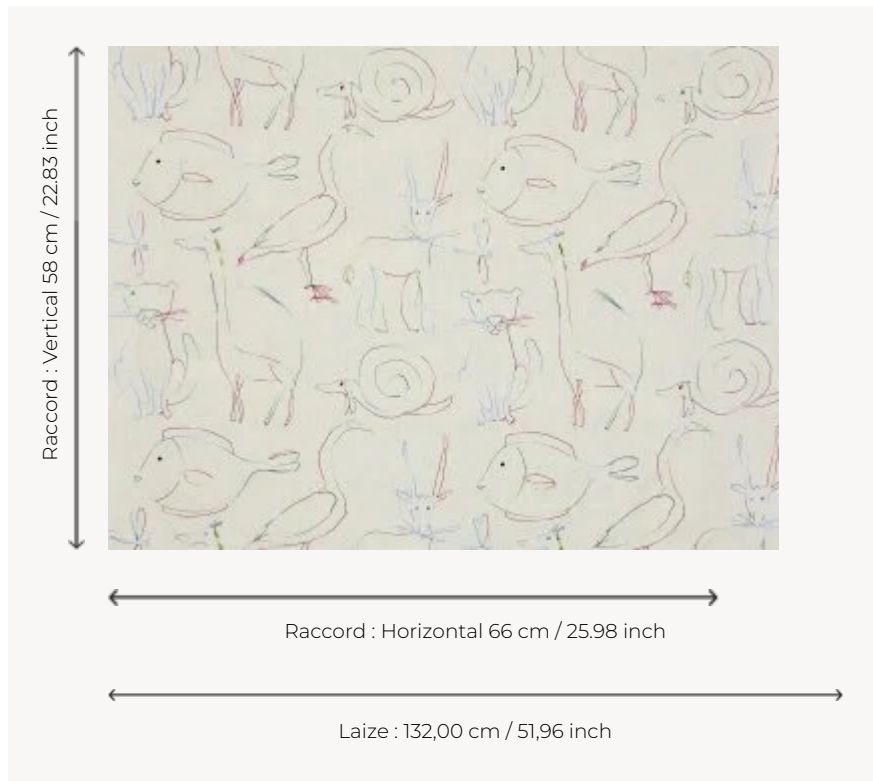

F3558001 BESTIAIRE ENCHANTE

Des animaux rigolos qui, tels des caméléons aux multiples couleurs, semblent ici avoir bien du mal à se fondre dans un décor monochrome ! Broderie douce et joyeuse en fil dégradé multicolore sur lin.

F3558001 - Multicolore

Pierre Frey

TYPE	Broderies
UTILISATION	Rideau
COMPOSITION	85 % Lin - 15 % Viscose
UNITÉ DE VENTE	Disponible au mètre
LAIZE	132 cm / 51,96 inch
RACCORD	H: 66 cm - 25,98 inch V: 58 cm - 22,83 inch Raccord droit
POIDS	343 gr / ml
ENTRETIEN	

1 Couleurs

F3558001
Multicolore