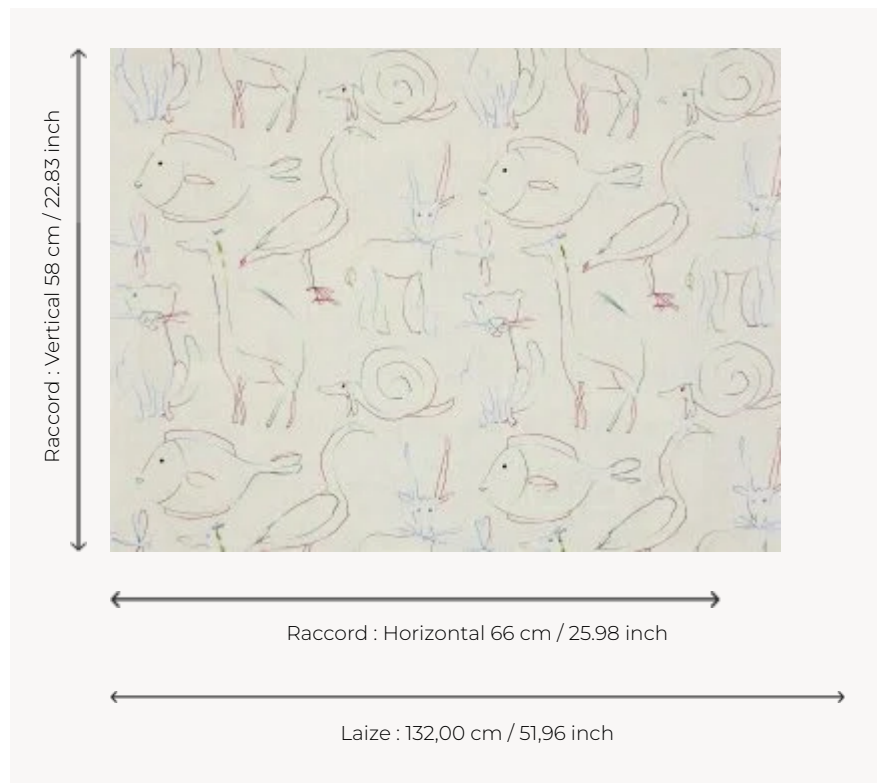

F3558001 BESTIAIRE ENCHANTE

Des animaux rigolos qui, tels des caméléons aux multiples couleurs, semblent ici avoir bien du mal à se fondre dans un décor monochrome ! Broderie douce et joyeuse en fil dégradé multicolore sur lin.

F3558001 - Multicolore

Pierre Frey

TYPE	Broderies
UTILISATION	Rideau
COMPOSITION	85 % Lin - 15 % Viscose
UNITÉ DE VENTE	Disponible au mètre
LAIZE	132 cm / 51,96 inch
RACCORD	H: 66 cm - 25,98 inch V: 58 cm - 22,83 inch Raccord droit
POIDS	343 gr / ml
ENTRETIEN	

1 Couleurs

F3558001
Multicolore