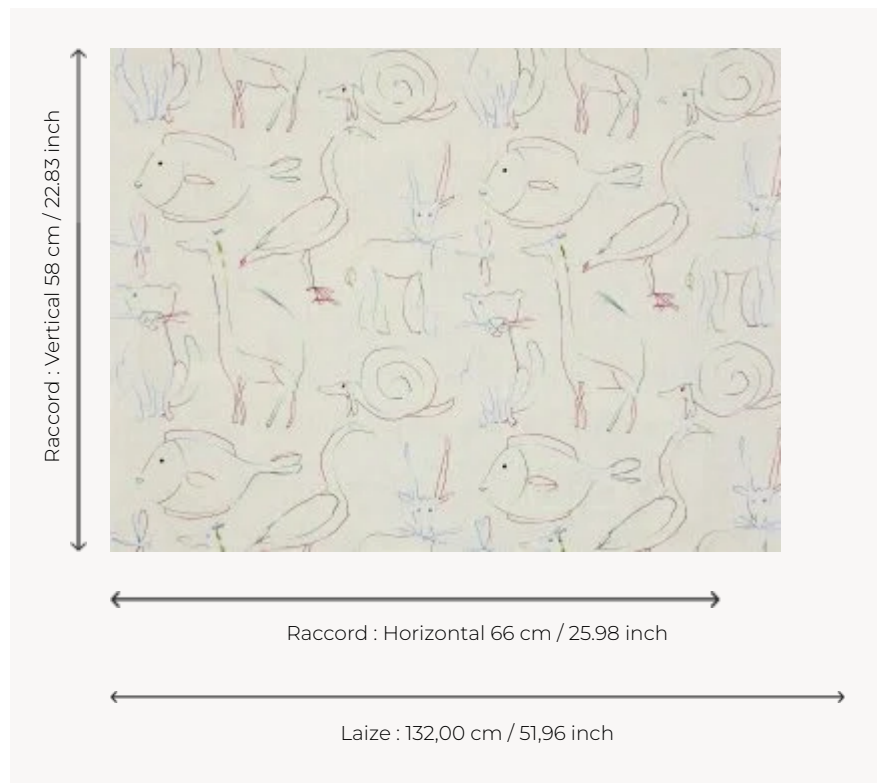

F3558001 BESTIAIRE ENCHANTE

Des animaux rigolos qui, tels des caméléons aux multiples couleurs, semblent ici avoir bien du mal à se fondre dans un décor monochrome ! Broderie douce et joyeuse en fil dégradé multicolore sur lin.

F3558001 - Multicolore

Pierre Frey

| | |
|-----------------------|---|
| TYPE | Broderies |
| UTILISATION | Rideau |
| COMPOSITION | 85 % Lin - 15 % Viscose |
| UNITÉ DE VENTE | Disponible au mètre |
| LAIZE | 132 cm / 51,96 inch |
| RACCORD | H: 66 cm - 25,98 inch V: 58 cm - 22,83 inch Raccord droit |
| POIDS | 343 gr / ml |
| ENTRETIEN | |

1 Couleurs

F3558001
Multicolore