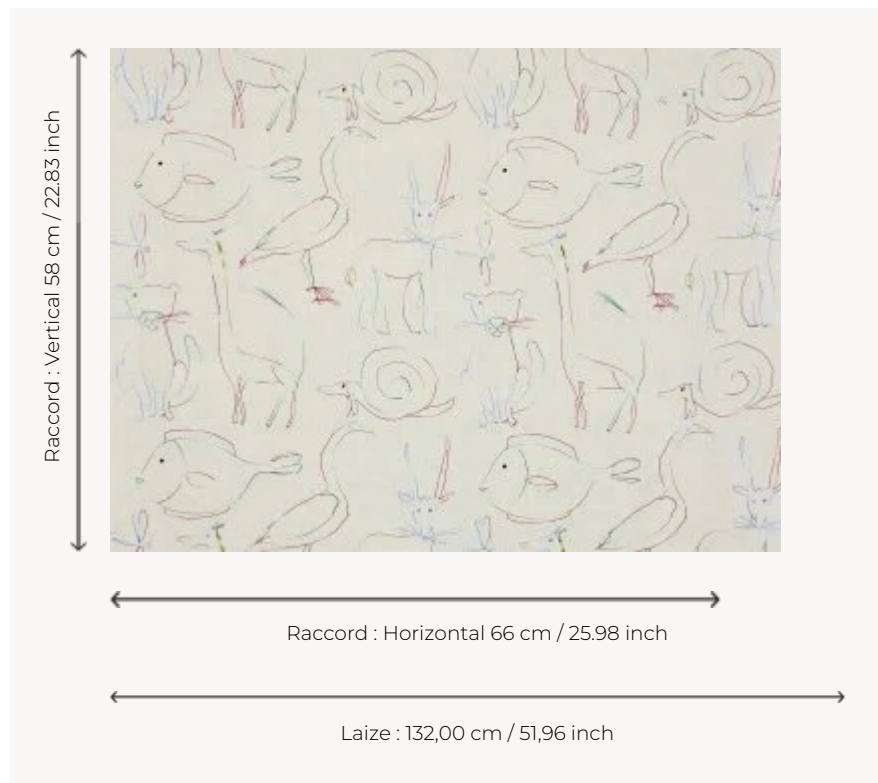

## F3558001 BESTIAIRE ENCHANTE

Des animaux rigolos qui, tels des caméléons aux multiples couleurs, semblent ici avoir bien du mal à se fondre dans un décor monochrome ! Broderie douce et joyeuse en fil dégradé multicolore sur lin.

### F3558001 - Multicolore

### Pierre Frey

<b>TYPE</b>	Broderies
<b>UTILISATION</b>	Rideau
<b>COMPOSITION</b>	85 % Lin - 15 % Viscose
<b>UNITÉ DE VENTE</b>	Disponible au mètre
<b>LAIZE</b>	132 cm / 51,96 inch
<b>RACCORD</b>	H: 66 cm - 25,98 inch V: 58 cm - 22,83 inch Raccord droit
<b>POIDS</b>	343 gr / ml
<b>ENTRETIEN</b>	