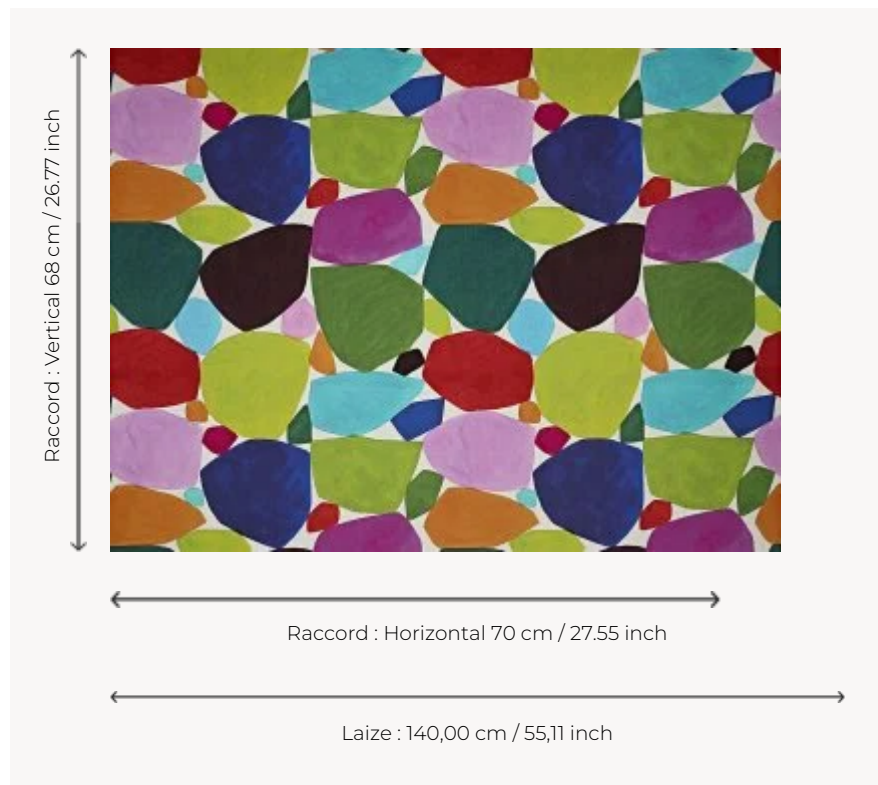

## F3559001 CARNAVAL

Formes découpées multicolores : les interprétations sont variées. Galets colorés, pluie de confettis ou peau de girafe imaginaire à Laissons l'imagination faire. Dessin coloré à l'encre et imprimé sur coton.

### Pierre Frey

<b>PERFORMANCE</b>	haute résistance
<b>TYPE</b>	Imprimés
<b>UTILISATION</b>	Siège modéré
<b>MARTINDALE</b>	40.000 T
<b>COMPOSITION</b>	100 % Coton
<b>UNITÉ DE VENTE</b>	Disponible au mètre
<b>LAIZE</b>	140 cm / 55,11 inch
<b>RACCORD</b>	H: 70 cm - 27,55 inch V: 68 cm - 26,77 inch Raccord droit
<b>POIDS</b>	420 gr / ml
<b>ENTRETIEN</b>	