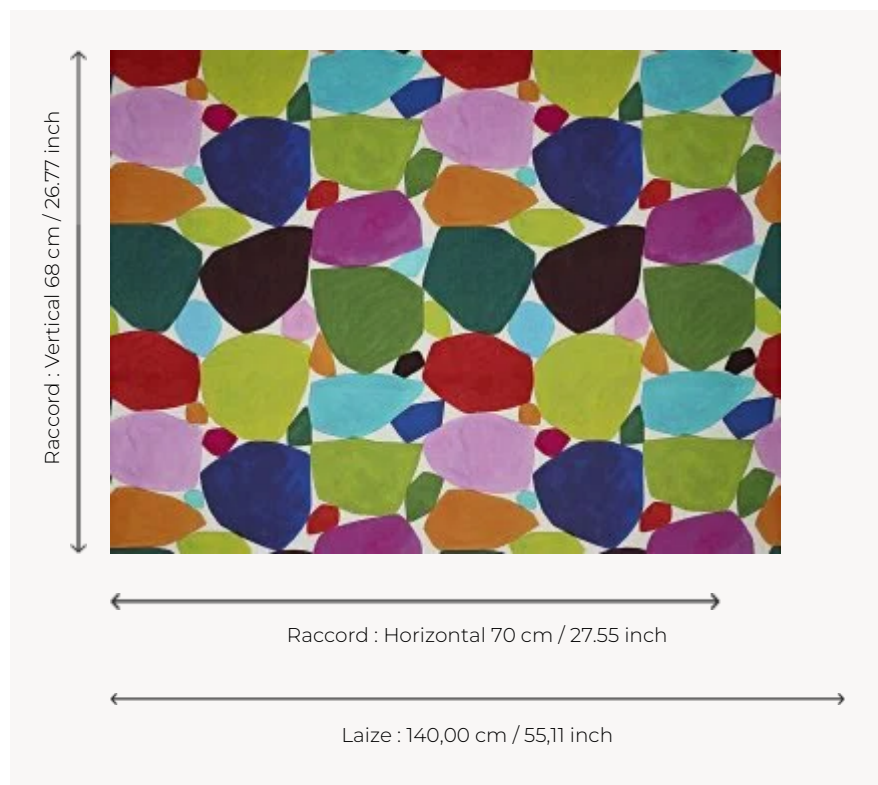

F3559001 CARNAVAL

Formes découpées multicolores : les interprétations sont variées. Galets colorés, pluie de confettis ou peau de girafe imaginaire à Laissons l'imagination faire. Dessin coloré à l'encre et imprimé sur coton.

F3559001 - Multicolore

Pierre Frey

PERFORMANCE	haute résistance
TYPE	Imprimés
UTILISATION	Siège modéré
MARTINDALE	40.000 T
COMPOSITION	100 % Coton
UNITÉ DE VENTE	Disponible au mètre
LAIZE	140 cm / 55,11 inch
RACCORD	H: 70 cm - 27,55 inch V: 68 cm - 26,77 inch Raccord droit
POIDS	420 gr / ml
ENTRETIEN	