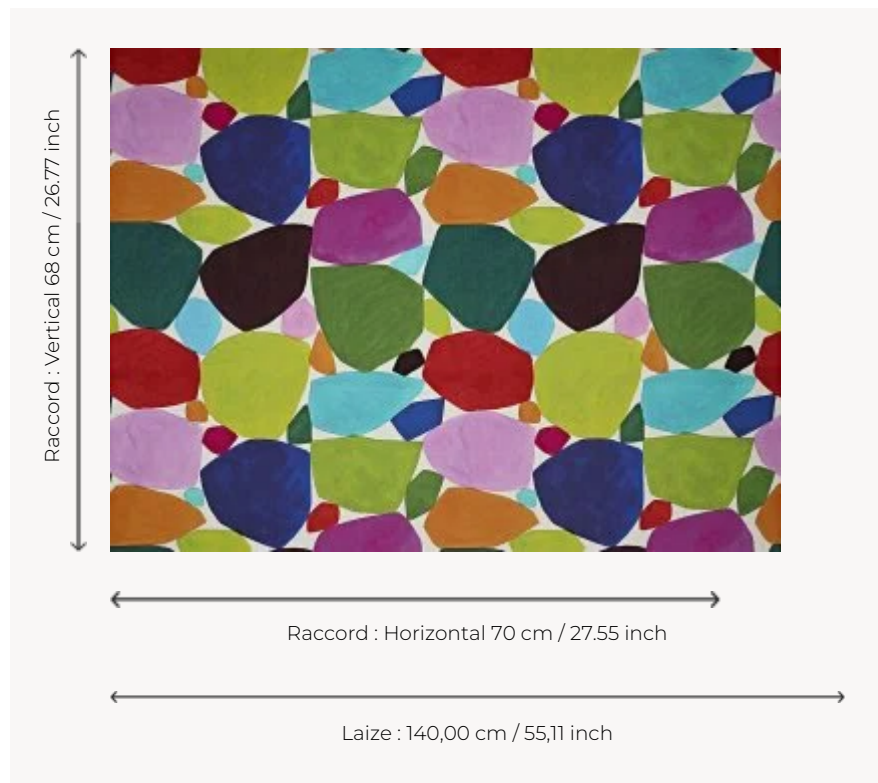

F3559001 CARNAVAL

Formes découpées multicolores : les interprétations sont variées. Galets colorés, pluie de confettis ou peau de girafe imaginaire à Laissons l'imagination faire. Dessin coloré à l'encre et imprimé sur coton.

F3559001 - Multicolore

Pierre Frey

PERFORMANCE	haute résistance
TYPE	Imprimés
UTILISATION	Siège modéré
MARTINDALE	40.000 T
COMPOSITION	100 % Coton
UNITÉ DE VENTE	Disponible au mètre
LAIZE	140 cm / 55,11 inch
RACCORD	H: 70 cm - 27,55 inch V: 68 cm - 26,77 inch Raccord droit
POIDS	420 gr / ml
ENTRETIEN	