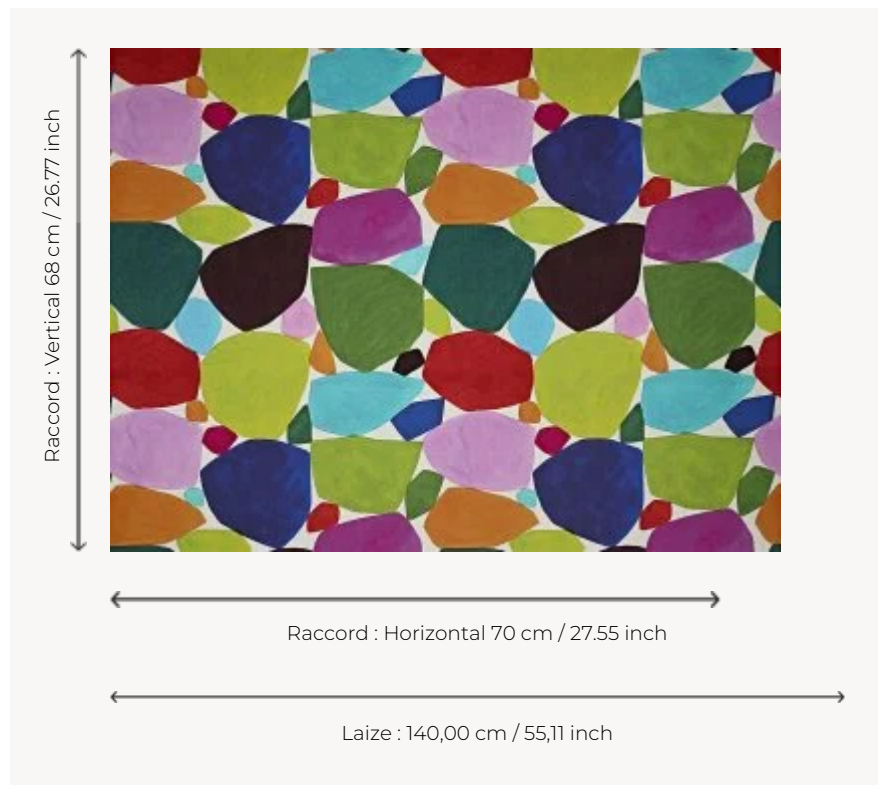

F3559001 CARNAVAL

Formes découpées multicolores : les interprétations sont variées. Galets colorés, pluie de confettis ou peau de girafe imaginaire à Laissons l'imagination faire. Dessin coloré à l'encre et imprimé sur coton.

F3559001 - Multicolore

Pierre Frey

PERFORMANCE	haute résistance
TYPE	Imprimés
UTILISATION	Siège modéré
MARTINDALE	40.000 T
COMPOSITION	100 % Coton
UNITÉ DE VENTE	Disponible au mètre
LAIZE	140 cm / 55,11 inch
RACCORD	H: 70 cm - 27,55 inch V: 68 cm - 26,77 inch Raccord droit
POIDS	420 gr / ml
ENTRETIEN	

1 Couleurs

F3559001
Multicolore