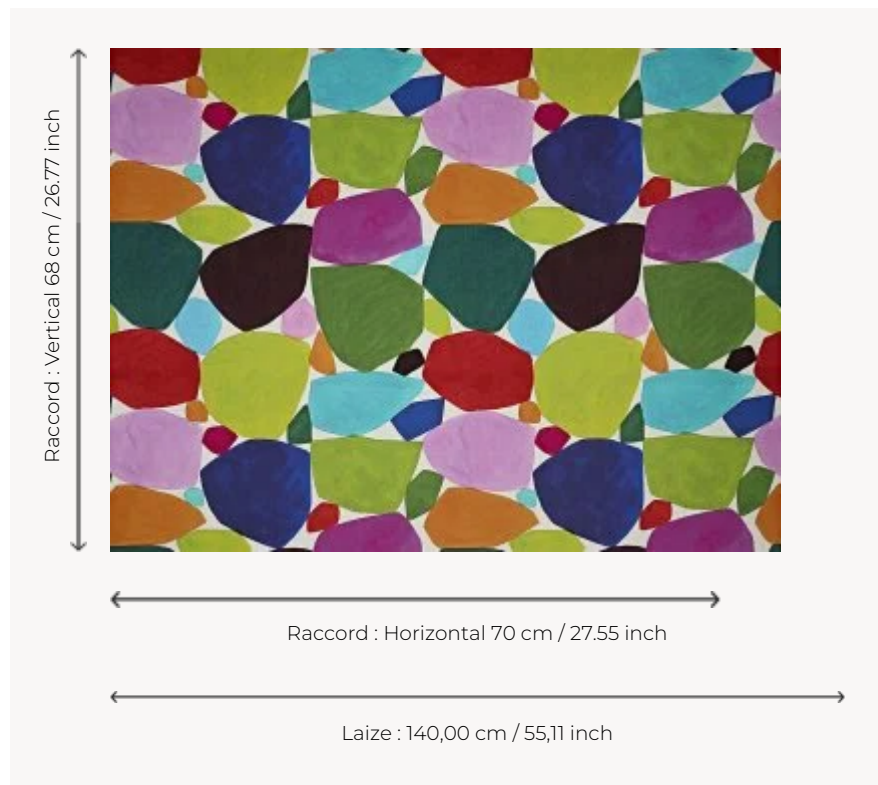

F3559001 CARNAVAL

Formes découpées multicolores : les interprétations sont variées. Galets colorés, pluie de confettis ou peau de girafe imaginaire à Laissons l'imagination faire. Dessin coloré à l'encre et imprimé sur coton.

F3559001 - Multicolore

Pierre Frey

PERFORMANCE	haute résistance
TYPE	Imprimés
UTILISATION	Siège modéré
MARTINDALE	40.000 T
COMPOSITION	100 % Coton
UNITÉ DE VENTE	Disponible au mètre
LAIZE	140 cm / 55,11 inch
RACCORD	H: 70 cm - 27,55 inch V: 68 cm - 26,77 inch Raccord droit
POIDS	420 gr / ml
ENTRETIEN	

1 Couleurs

F3559001
Multicolore