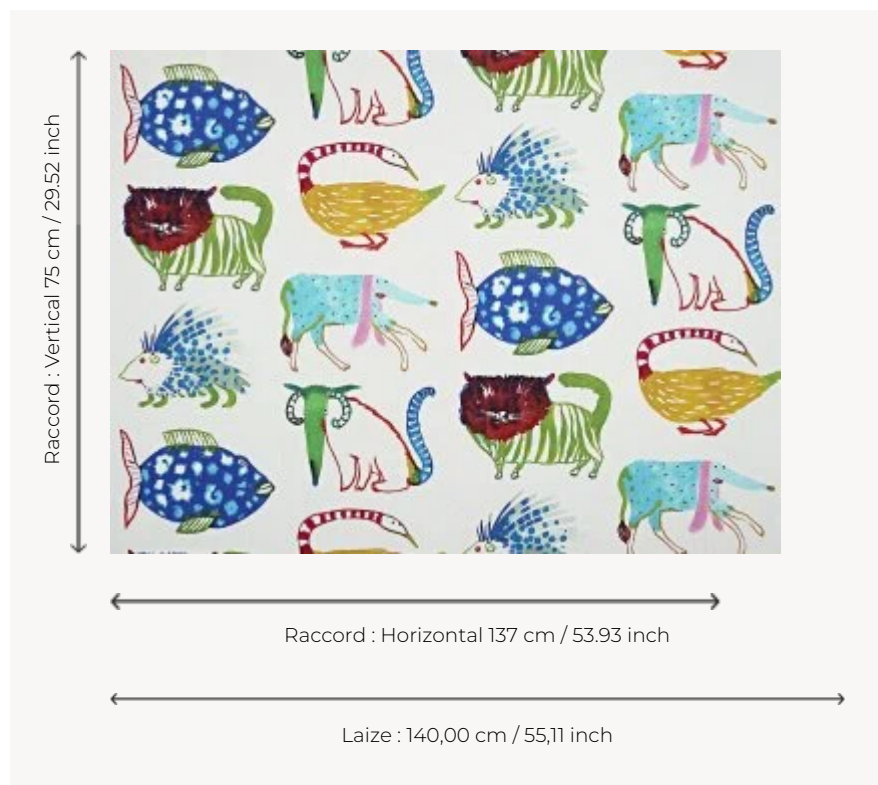

F3560001 MARDI GRAS

C'est jour de fête ! En quoi t'es-tu déguisé lion ? En hamster bien sûr ! Et toi vache ? En lévrier enfin ! Les animaux promettent de bien s'amuser. Dessin réalisé à l'encre et imprimé sur coton. Coordonné au papier peint FP827 MARDI GRAS. 10% des bénéfices sont reversés à la Fondation de France, pour soutenir le projet " Tous unis contre le virus " via une action menée pour lutter contre le décrochage scolaire des enfants.

F3560001 - Multicolore

Pierre Frey

PERFORMANCE	haute résistance
TYPE	Imprimés
UTILISATION	Siège modéré
MARTINDALE	40.000 T
COMPOSITION	100 % Coton
UNITÉ DE VENTE	Disponible au mètre
LAIZE	140 cm / 55,11 inch
RACCORD	H: 137 cm - 53,93 inch V: 75 cm - 29,52 inch Raccord droit
POIDS	420 gr / ml
ENTRETIEN	

1 Couleurs

F3560001
Multicolore