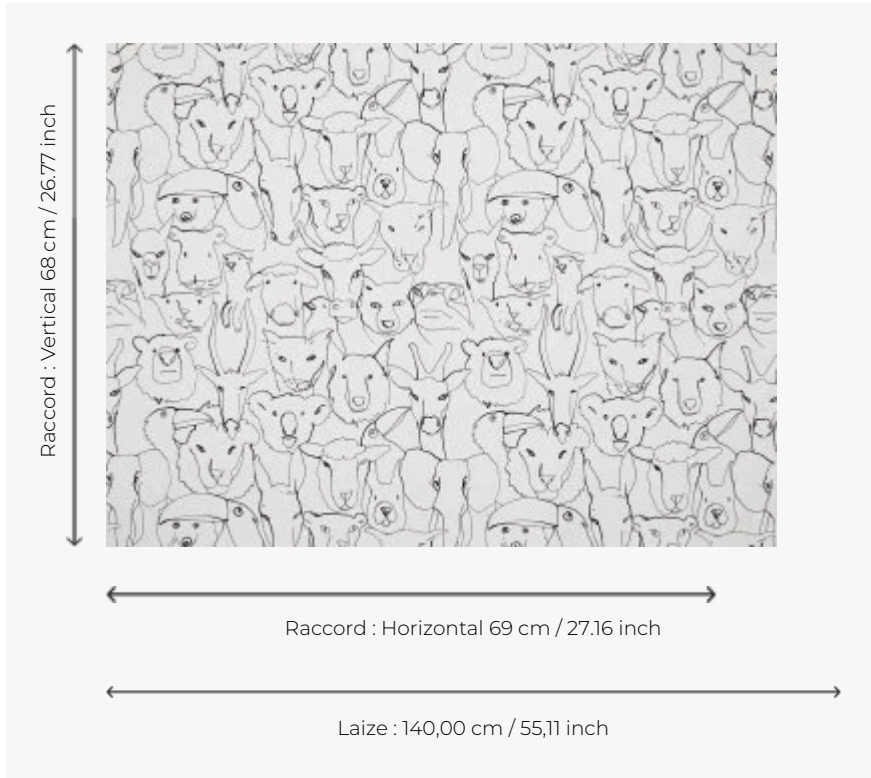

F3561001 LA PHOTO DE CLASSE

Toucan, Ours, Serpent, Hamster, Mouton, Lama, Eléphant, Cheval à Regardez bien par ici, à trois on dit "cheese" Dessin à l'encre de chine, imprimé sur coton. Coordonné au papier peint FP820 LA PHOTO DE CLASSE. 10% des bénéfices sont reversés à la Fondation de France, pour soutenir le projet "Tous unis contre le virus" via une action menée pour lutter contre le décrochage scolaire des enfants.

F3561001 - Croquis

Pierre Frey

PERFORMANCE	haute résistance
TYPE	Imprimés
UTILISATION	Siège modéré
MARTINDALE	40.000 T
COMPOSITION	100 % Coton
UNITÉ DE VENTE	Disponible au mètre
LAIZE	140 cm / 55,11 inch
RACCORD	H: 69 cm - 27,16 inch V: 68 cm - 26,77 inch Raccord droit
POIDS	420 gr / ml
ENTRETIEN	

1 Couleurs

F3561001
Croquis