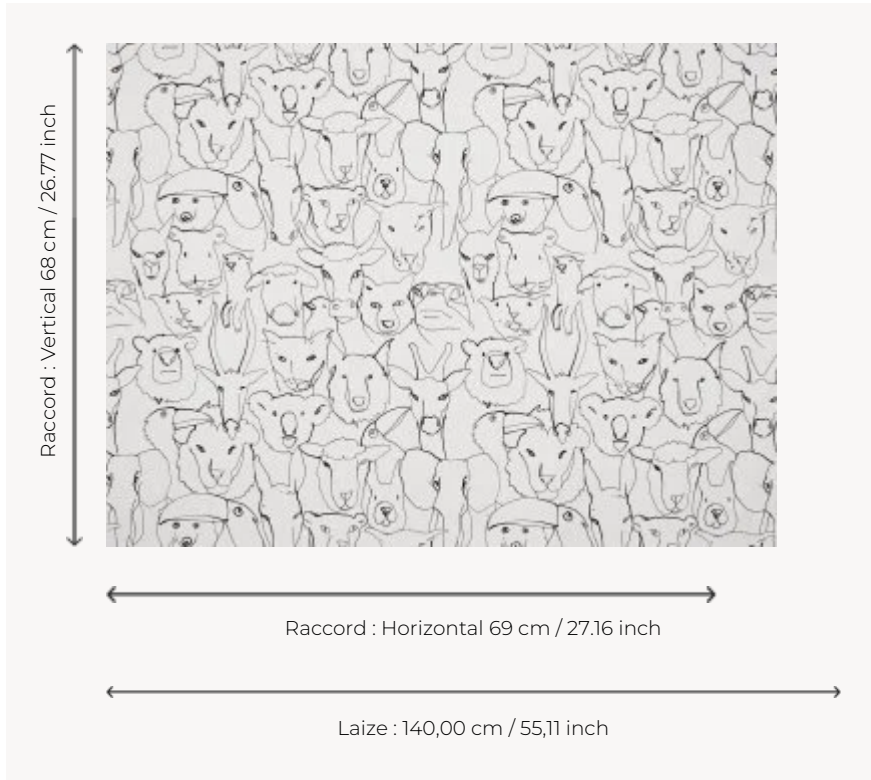

## F3561001 LA PHOTO DE CLASSE

Toucan, Ours, Serpent, Hamster, Mouton, Lama, Eléphant, Cheval à Regardez bien par ici, à trois on dit "cheeeese" Dessin à l'encre de chine, imprimé sur coton. Coordonné au papier peint FP820 LA PHOTO DE CLASSE. 10% des bénéfices sont reversés à la Fondation de France, pour soutenir le projet "Tous unis contre le virus" via une action menée pour lutter contre le décrochage scolaire des enfants.

### Pierre Frey

<b>PERFORMANCE</b>	haute résistance
<b>TYPE</b>	Imprimés
<b>UTILISATION</b>	Siège modéré
<b>MARTINDALE</b>	40.000 T
<b>COMPOSITION</b>	100 % Coton
<b>UNITÉ DE VENTE</b>	Disponible au mètre
<b>LAIZE</b>	140 cm / 55,11 inch
<b>RACCORD</b>	H: 69 cm - 27,16 inch V: 68 cm - 26,77 inch Raccord droit
<b>POIDS</b>	420 gr / ml
<b>ENTRETIEN</b>	