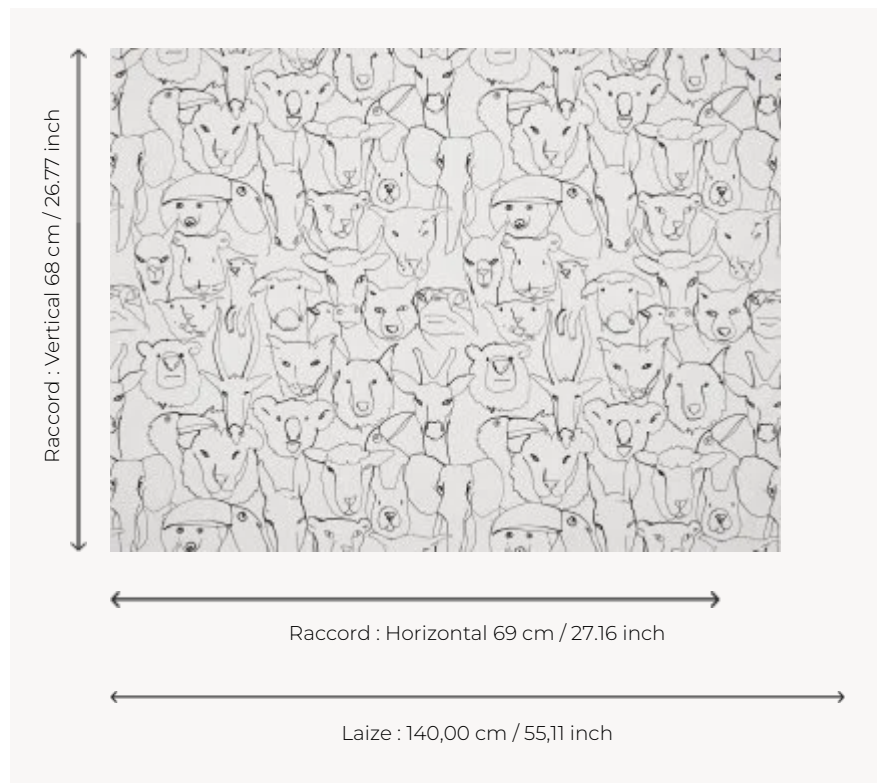

F3561001 LA PHOTO DE CLASSE

Toucan, Ours, Serpent, Hamster, Mouton, Lama, Eléphant, Cheval à Regardez bien par ici, à trois on dit "cheese" Dessin à l'encre de chine, imprimé sur coton. Coordonné au papier peint FP820 LA PHOTO DE CLASSE. 10% des bénéfices sont reversés à la Fondation de France, pour soutenir le projet "Tous unis contre le virus" via une action menée pour lutter contre le décrochage scolaire des enfants.

F3561001 - Croquis

Pierre Frey

PERFORMANCE	haute résistance
TYPE	Imprimés
UTILISATION	Siège modéré
MARTINDALE	40.000 T
COMPOSITION	100 % Coton
UNITÉ DE VENTE	Disponible au mètre
LAIZE	140 cm / 55,11 inch
RACCORD	H: 69 cm - 27,16 inch V: 68 cm - 26,77 inch Raccord droit
POIDS	420 gr / ml
ENTRETIEN	

1 Couleurs

F3561001
Croquis