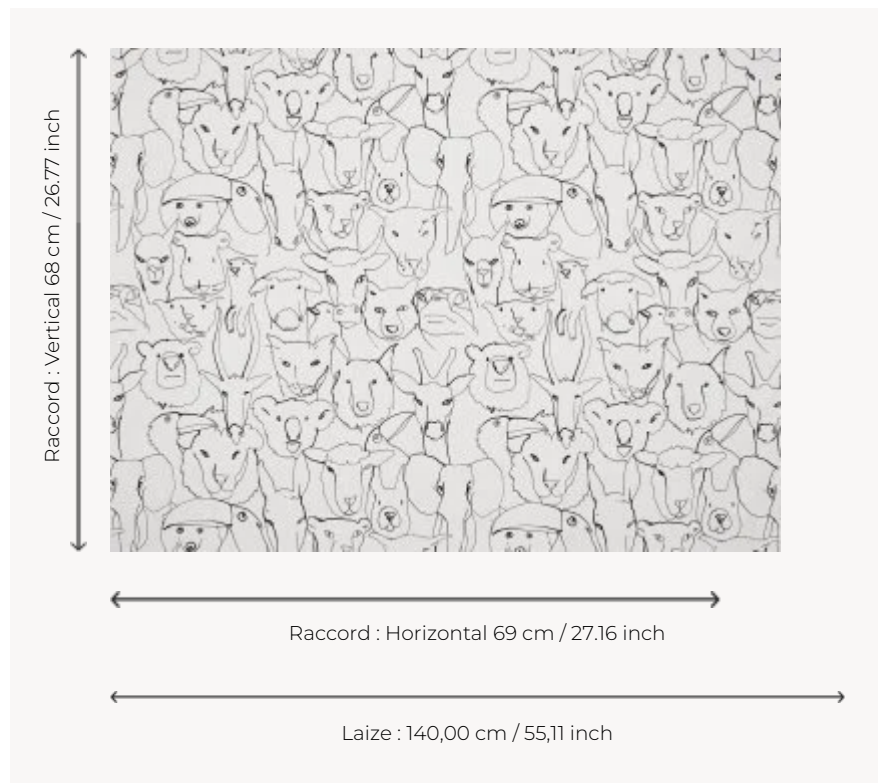

## F3561001 LA PHOTO DE CLASSE

Toucan, Ours, Serpent, Hamster, Mouton, Lama, Eléphant, Cheval à Regardez bien par ici, à trois on dit "cheeeese" Dessin à l'encre de chine, imprimé sur coton. Coordonné au papier peint FP820 LA PHOTO DE CLASSE. 10% des bénéfices sont reversés à la Fondation de France, pour soutenir le projet "Tous unis contre le virus" via une action menée pour lutter contre le décrochage scolaire des enfants.

### F3561001 - Croquis

### Pierre Frey

<b>PERFORMANCE</b>	haute résistance
<b>TYPE</b>	Imprimés
<b>UTILISATION</b>	Siège modéré
<b>MARTINDALE</b>	40.000 T
<b>COMPOSITION</b>	100 % Coton
<b>UNITÉ DE VENTE</b>	Disponible au mètre
<b>LAIZE</b>	140 cm / 55,11 inch
<b>RACCORD</b>	H: 69 cm - 27,16 inch V: 68 cm - 26,77 inch Raccord droit
<b>POIDS</b>	420 gr / ml
<b>ENTRETIEN</b>	