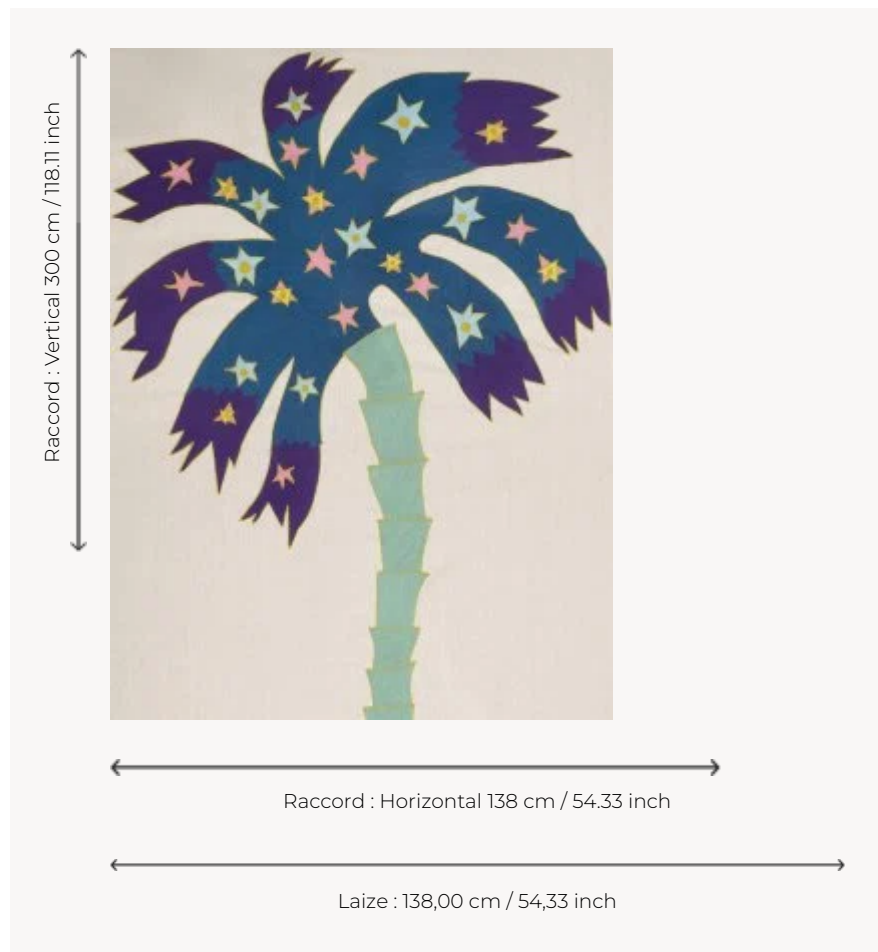

F3564001 LES PALMES D'ALMA II

Comme dans un rêve, ce palmier majestueux fleurit d'étoiles se pare des plus délicates broderies. Ce panneau entièrement brodé sur lin, haut de 3 mètres, constitue une paire avec la référence F3563 LES PALMES D'ALMA I (001 JOUR). Dessin réalisé par Alma âgée de 11 ans. 10% des bénéfices sont reversés à la Fondation de France, pour soutenir le projet " Tous unis contre le virus " via une action menée pour lutter contre le décrochage scolaire des enfants.

F3564001 - Nuit

Pierre Frey

TYPE	-
UTILISATION	Rideau
COMPOSITION	70 % Lin - 20 % Acrylique - 10 % Viscose
UNITÉ DE VENTE	Disponible au panneau
LAIZE	138 cm / 54,33 inch
RACCORD	H: 138 cm - 54,33 inch V: 300 cm - 118,11 inch Raccord droit
POIDS	1262 gr / ml
ENTRETIEN	
NOTES	Broderie artisanale Vendu au panneau

1 Couleurs

F3564001

Nuit