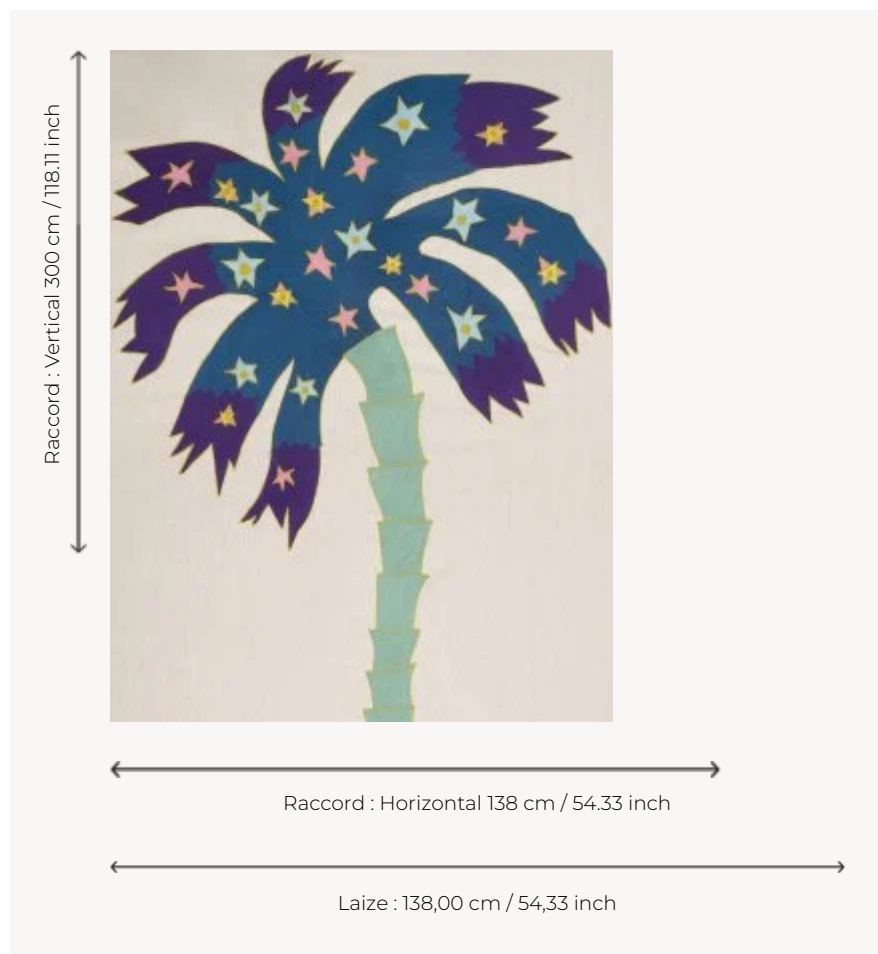

F3564001 LES PALMES D'ALMA II

Comme dans un rêve, ce palmier majestueux fleurit d'étoiles se pare des plus délicates broderies. Ce panneau entièrement brodé sur lin, haut de 3 mètres, constitue une paire avec la référence F3563 LES PALMES D'ALMA I (001 JOUR). Dessin réalisé par Alma âgée de 11 ans. 10% des bénéfices sont reversés à la Fondation de France, pour soutenir le projet " Tous unis contre le virus " via une action menée pour lutter contre le décrochage scolaire des enfants.

F3564001 - Nuit

Pierre Frey

TYPE	-
UTILISATION	Rideau
COMPOSITION	70 % Lin - 20 % Acrylique - 10 % Viscose
UNITÉ DE VENTE	Disponible au panneau
LAIZE	138 cm / 54,33 inch
RACCORD	H: 138 cm - 54,33 inch V: 300 cm - 118,11 inch Raccord droit
POIDS	1262 gr / ml
ENTRETIEN	
NOTES	Broderie artisanale Vendu au panneau

1 Couleurs

F3564001

Nuit