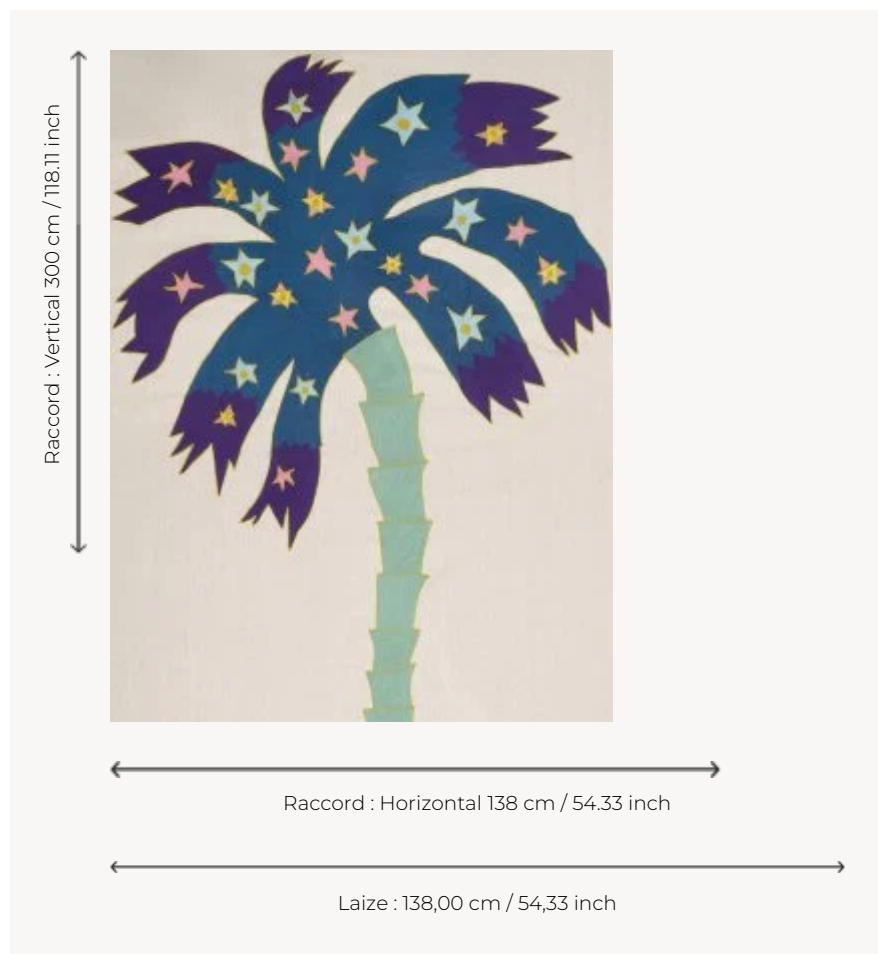

F3564001 LES PALMES D'ALMA II

Comme dans un rêve, ce palmier majestueux fleurit d'étoiles se pare des plus délicates broderies. Ce panneau entièrement brodé sur lin, haut de 3 mètres, constitue une paire avec la référence F3563 LES PALMES D'ALMA I (001 JOUR). Dessin réalisé par Alma âgée de 11 ans. 10% des bénéfices sont reversés à la Fondation de France, pour soutenir le projet " Tous unis contre le virus " via une action menée pour lutter contre le décrochage scolaire des enfants.

F3564001 - Nuit

Pierre Frey

TYPE	-
UTILISATION	Rideau
COMPOSITION	70 % Lin - 20 % Acrylique - 10 % Viscose
UNITÉ DE VENTE	Disponible au panneau
LAIZE	138 cm / 54,33 inch
RACCORD	H: 138 cm - 54,33 inch V: 300 cm - 118,11 inch Raccord droit
POIDS	1262 gr / ml
ENTRETIEN	
NOTES	Broderie artisanale Vendu au panneau

1 Couleurs

F3564001

Nuit