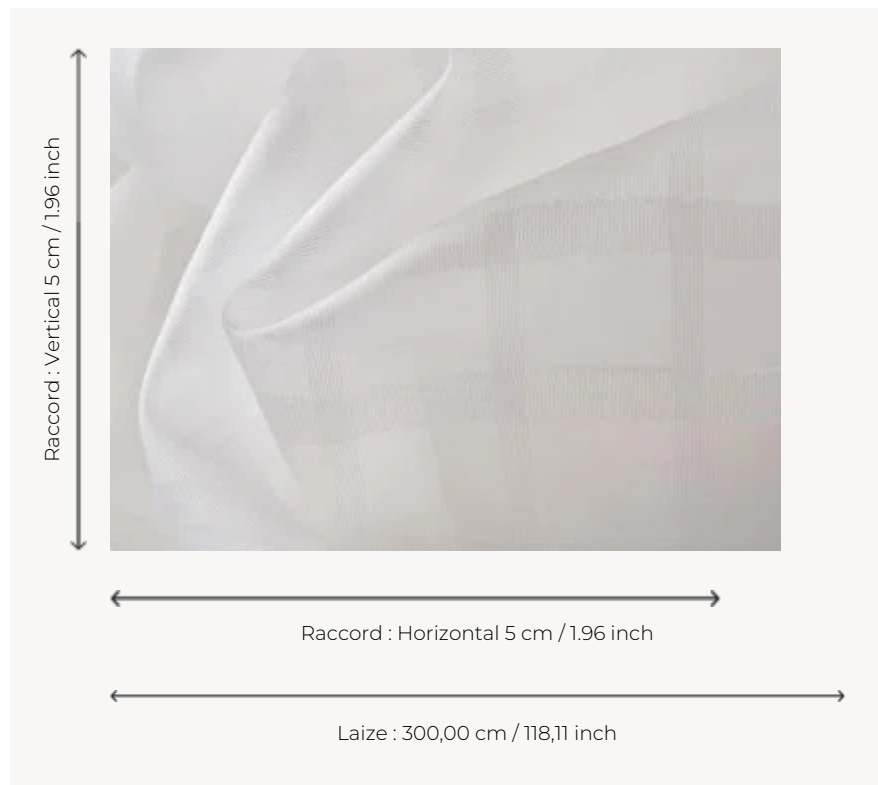

F3584001 PIC DU MIDI

Voile grande largeur, lavable et non feu, PIC DU MIDI a un très bel aspect mat. Son dessin de carreau travaillé en lancés découpés, permet un jeu subtil de transparence. Fibre polyester Trevira CS.

F3584001 - Neve

Pierre Frey

PERFORMANCE	Trevira CS
TYPE	Voiles
UTILISATION	Rideau
COMPOSITION	100 % Polyester Trevira CS
UNITÉ DE VENTE	Disponible au mètre
LAIZE	300 cm / 118,11 inch
RACCORD	H: 5 cm - 1,96 inch V: 5 cm - 1,96 inch
POIDS	150 gr / ml
ENTRETIEN	
CERTIFICATIONS	NFPA 701-Pass BS5867 Curtain
NOTES	Non feu Lisière plombée
LIASSE	F9979212007

1 Couleurs

F3584001

Neve