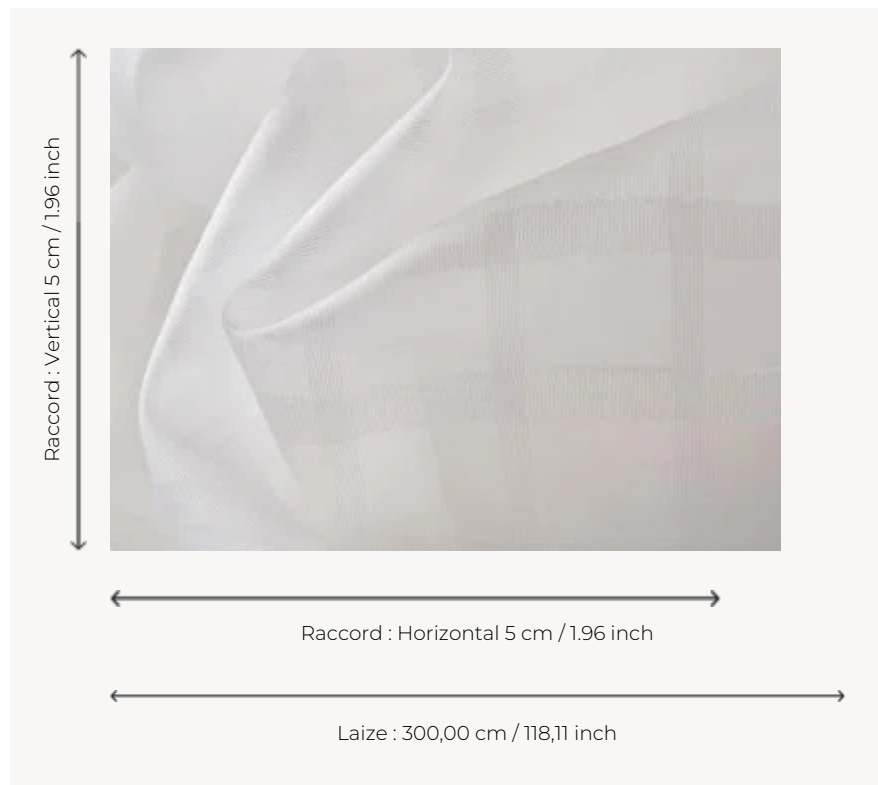

## F3584001 PIC DU MIDI

Voile grande largeur, lavable et non feu, PIC DU MIDI a un très bel aspect mat. Son dessin de carreau travaillé en lancés découpés, permet un jeu subtil de transparence. Fibre polyester Trevira CS.

### F3584001 - Neve

### Pierre Frey

<b>PERFORMANCE</b>	Trevira CS
<b>TYPE</b>	Voiles
<b>UTILISATION</b>	Rideau
<b>COMPOSITION</b>	100 % Polyester Trevira CS
<b>UNITÉ DE VENTE</b>	Disponible au mètre
<b>LAIZE</b>	300 cm / 118,11 inch
<b>RACCORD</b>	H: 5 cm - 1,96 inch V: 5 cm - 1,96 inch
<b>POIDS</b>	150 gr / ml
<b>ENTRETIEN</b>	
<b>CERTIFICATIONS</b>	NFPA 701-Pass BS5867 Curtain
<b>NOTES</b>	Non feu Lisière plombée
<b>LIASSE</b>	F9979212007