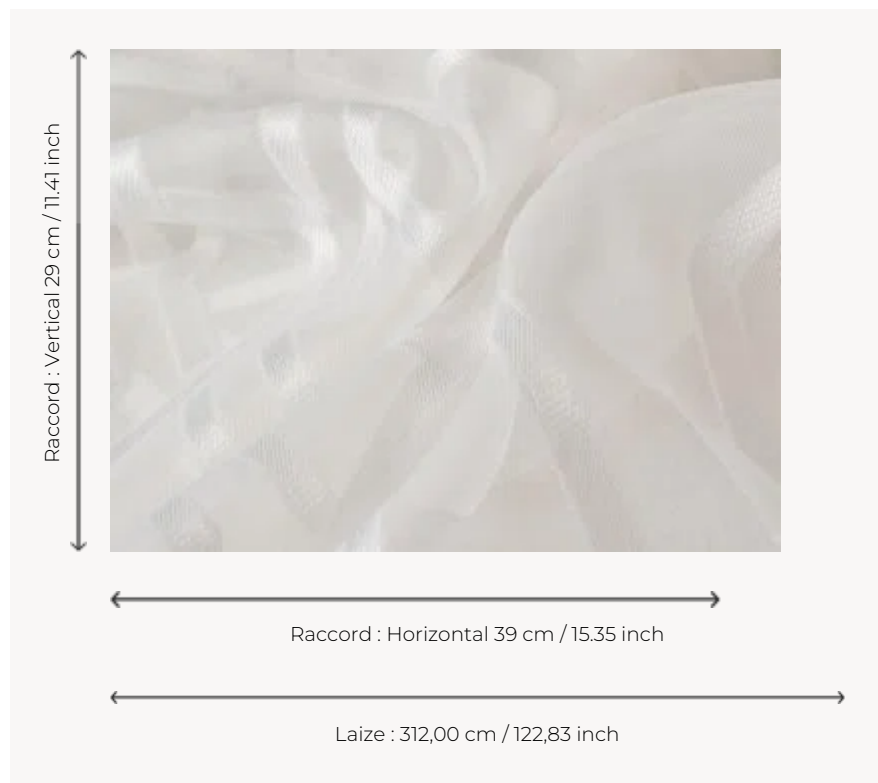

F3591001 PILATUS

PILATUS est un grand dessin géométrique, traité en lancé découpé sur un fond translucide, suggérant des intérieurs modernes et inspirés. Tissé en grande largeur, il est très facile d'utilisation, non feu et lavable. Fibre polyester fire retardant.

F3591001 - Neve

Pierre Frey

PERFORMANCE	Trevira CS
TYPE	Voiles
UTILISATION	Rideau
COMPOSITION	100 % Polyester Non Feu
UNITÉ DE VENTE	Disponible au mètre
LAIZE	312 cm / 122,83 inch
RACCORD	H: 39 cm - 15,35 inch V: 29 cm - 11,41 inch Raccord droit
POIDS	187 gr / ml
ENTRETIEN	
CERTIFICATIONS	NFPA 701-Pass BS5867 Curtain Non feu M1
NOTES	Non feu Lisière plombée
INFORMATIONS	Motifs perpendiculaires aux lisières
LIASSE	F9979212007

1 Couleurs

F3591001

Neve