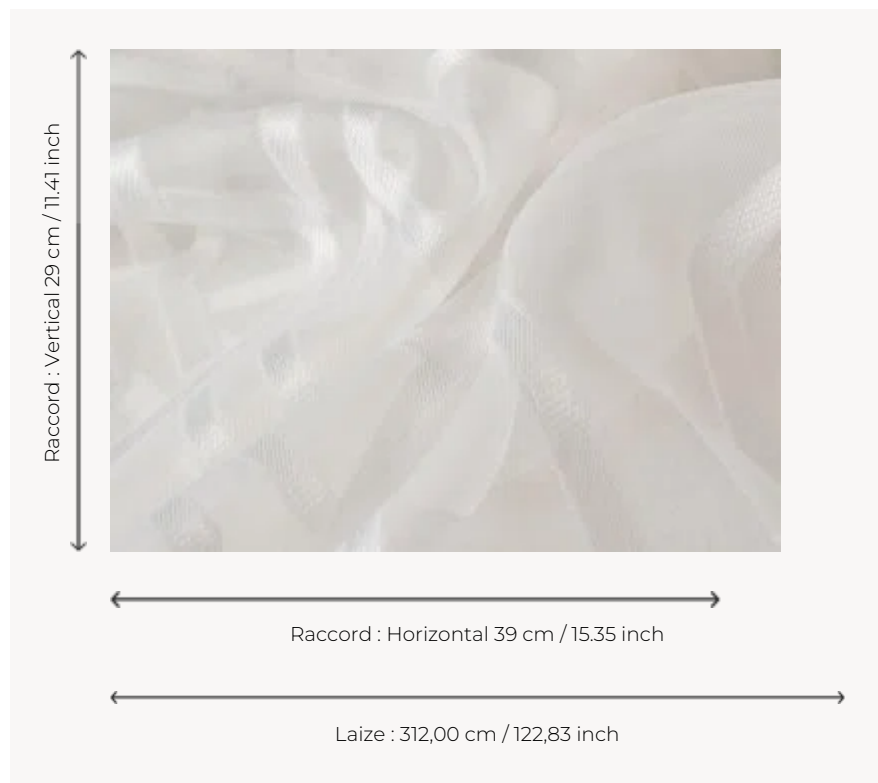

F3591001 PILATUS

PILATUS est un grand dessin géométrique, traité en lancé découpé sur un fond translucide, suggérant des intérieurs modernes et inspirés. Tissé en grande largeur, il est très facile d'utilisation, non feu et lavable. Fibre polyester fire retardant.

F3591001 - Neve

Pierre Frey

PERFORMANCE	Trevira CS
TYPE	Voiles
UTILISATION	Rideau
COMPOSITION	100 % Polyester Non Feu
UNITÉ DE VENTE	Disponible au mètre
LAIZE	312 cm / 122,83 inch
RACCORD	H: 39 cm - 15,35 inch V: 29 cm - 11,41 inch Raccord droit