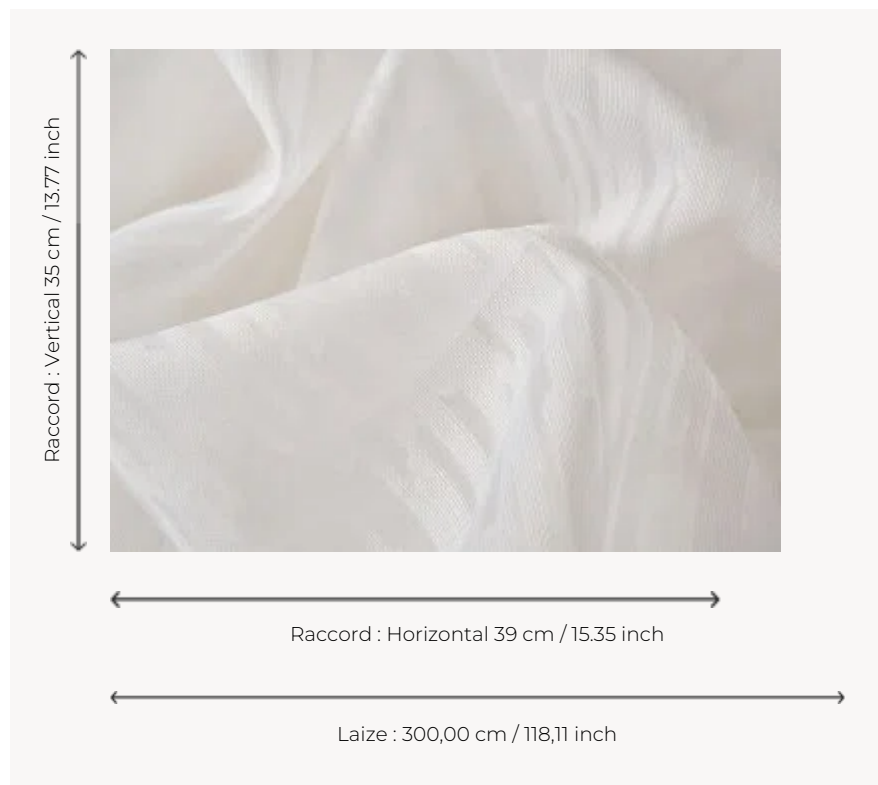

F3593001 MONT ROSE

MONT ROSE est un voile grande largeur, lavable et non feu, avec un bel aspect mat et une main douce. Réinterprétant un motif d'ikat grâce à la technique du lancé découpé, il fait écho aux voiles de coton à la fois intemporels et sophistiqués. Fibre polyester Trevira CS.

F3593001 - Neve

Pierre Frey

PERFORMANCE	Trevira CS
TYPE	Voiles
UTILISATION	Rideau
COMPOSITION	100 % Polyester Trevira CS
UNITÉ DE VENTE	Disponible au mètre
LAIZE	300 cm / 118,11 inch
RACCORD	H: 39 cm - 15,35 inch V: 35 cm - 13,77 inch Raccord droit
POIDS	195 gr / ml
ENTRETIEN	
CERTIFICATIONS	NFPA 701-Pass BS5867 Curtain
NOTES	Non feu Lisière plombée
INFORMATIONS	Motifs perpendiculaires aux lisières
LIASSE	F9979212007

1 Couleurs

F3593001

Neve