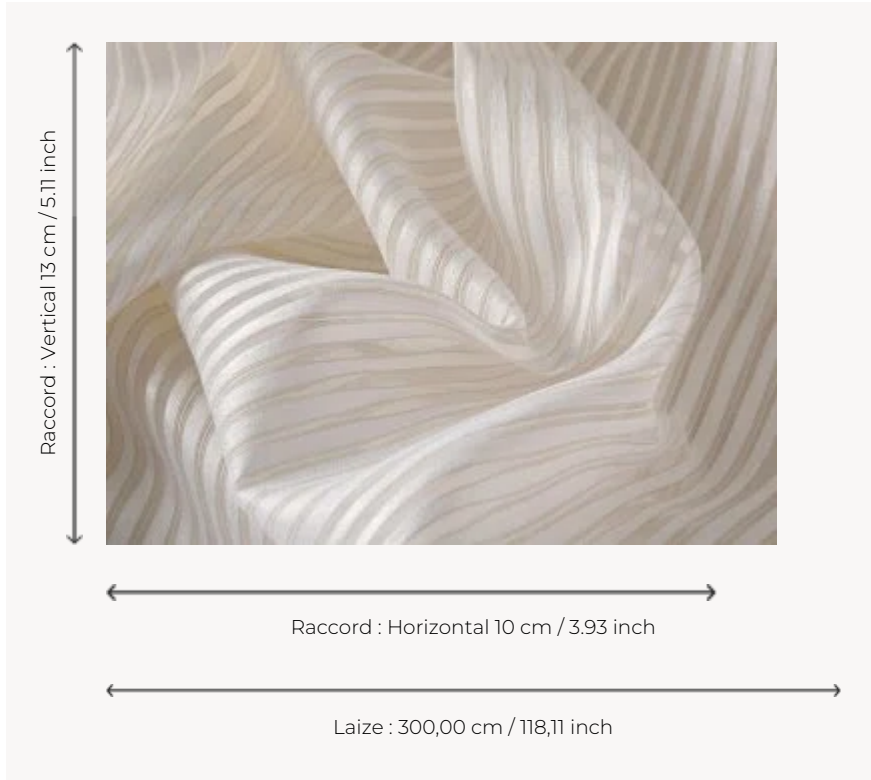

F3599001 KAILASH

KAILASH est un voile grande largeur, lavable et non feu, avec une très belle main. Grâce à son motif de rayures moirées jouant sur de forts contrastes de transparence, ce voile de caractère signe des espaces modernes et inspirés. Fibre polyester Trevira CS.

F3599001 - Neve

Pierre Frey

PERFORMANCE	Trevira CS
TYPE	Voiles
UTILISATION	Rideau
COMPOSITION	100 % Polyester Trevira CS
UNITÉ DE VENTE	Disponible au mètre
LAIZE	300 cm / 118,11 inch
RACCORD	H: 10 cm - 3,93 inch V: 13 cm - 5,11 inch Raccord droit
POIDS	300 gr / ml
ENTRETIEN	
CERTIFICATIONS	NFPA 701-Pass BS5867 Curtain Non feu M1
NOTES	Non feu
INFORMATIONS	Rayures perpendiculaires aux lisières
LIASSE	F9979212007

1 Couleurs

F3599001

Neve