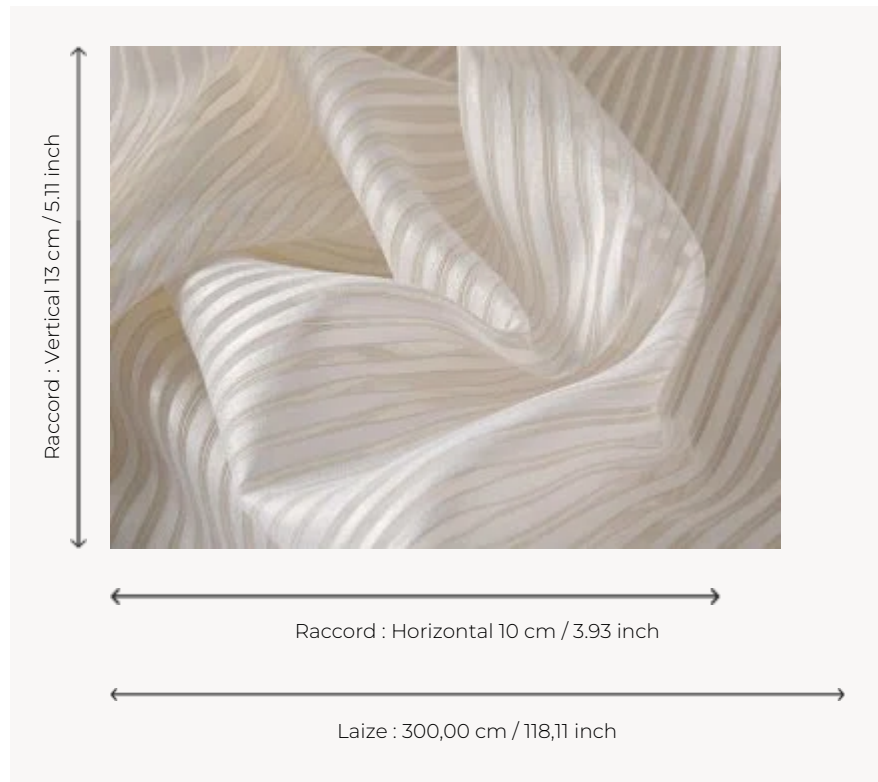

F3599001 KAILASH

KAILASH est un voile grande largeur, lavable et non feu, avec une très belle main. Grâce à son motif de rayures moirées jouant sur de forts contrastes de transparence, ce voile de caractère signe des espaces modernes et inspirés. Fibre polyester Trevira CS.

F3599001 - Neve

Pierre Frey

PERFORMANCE	Trevira CS
TYPE	Voiles
UTILISATION	Rideau
COMPOSITION	100 % Polyester Trevira CS
UNITÉ DE VENTE	Disponible au mètre
LAIZE	300 cm / 118,11 inch
RACCORD	H: 10 cm - 3,93 inch V: 13 cm - 5,11 inch Raccord droit
POIDS	300 gr / ml
ENTRETIEN	
CERTIFICATIONS	NFPA 701-Pass BS5867 Curtain Non feu M1
NOTES	Non feu
INFORMATIONS	Rayures perpendiculaires aux lisières
LIASSE	F9979212007

1 Couleurs

F3599001

Neve