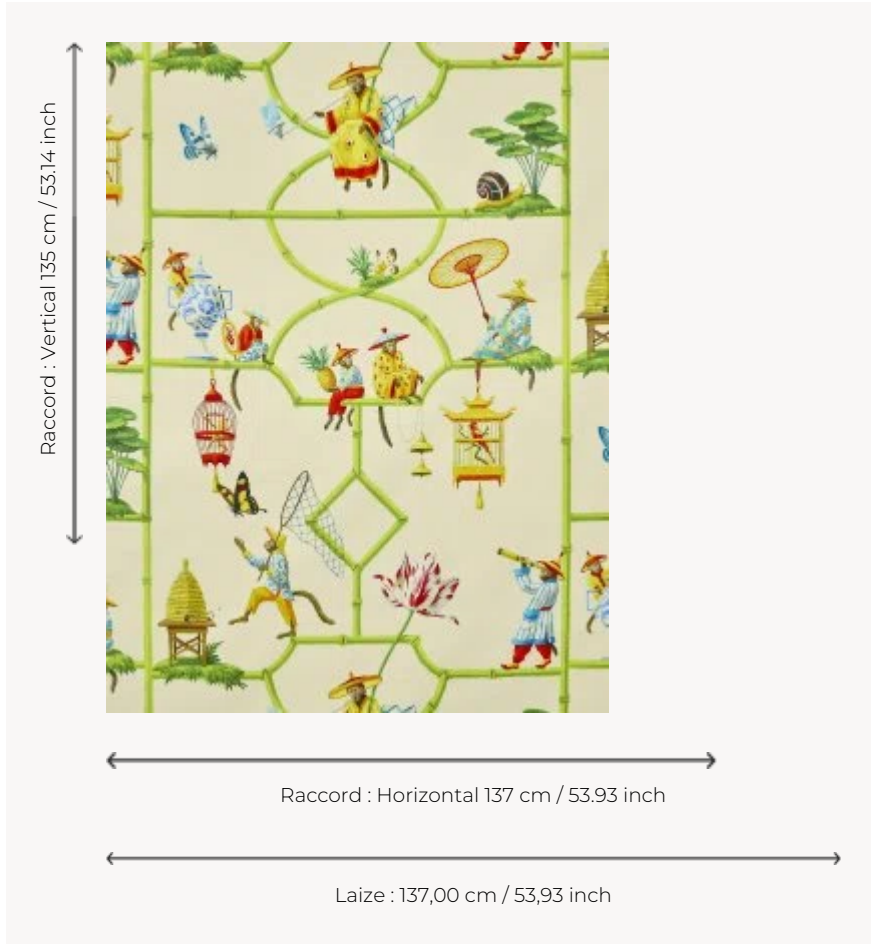

F3604001 LES SINGES SAVANTS

La chinoiserie d'Harrison Howard est le reflet d'un monde fantastique. Ce dessin initialement peint à la main pour la Maison Caspari regorge de détails ravissants. Intemporel, il est imprimé sur une percale de coton délicatement chintzée. Coordinné au papier peint FP770 LES SINGES SAVANTS.

F3604001 - Beige

Pierre Frey

TYPE	Imprimés
ARTISTE	Dessin Harrison Howard
COMPOSITION	100 % Coton
UNITÉ DE VENTE	Disponible au mètre
LAIZE	137 cm / 53,93 inch
RACCORD	H: 137 cm - 53,93 inch V: 135 cm - 53,14 inch Raccord droit
POIDS	287 gr / ml
ENTRETIEN	

NOTES Finition chintz à l'aspect satiné

2 Couleurs

F3604001

Beige

F3604002

Noir