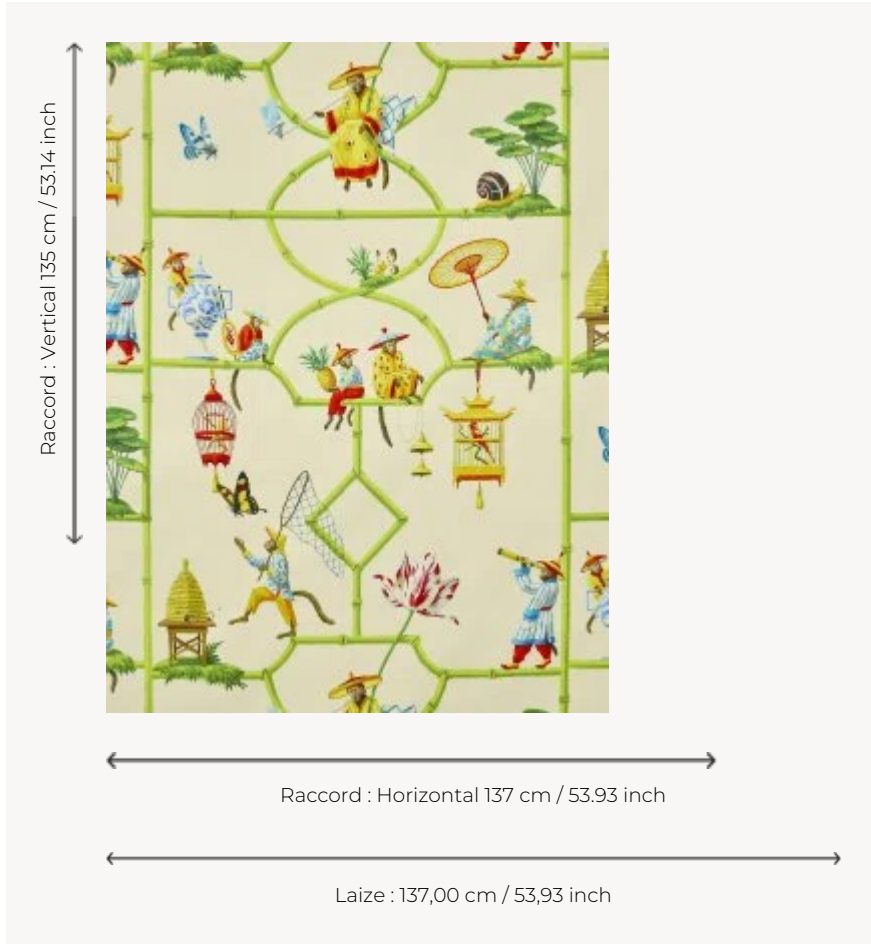

F3604001 LES SINGES SAVANTS

La chinoiserie d'Harrison Howard est le reflet d'un monde fantastique. Ce dessin initialement peint à la main pour la Maison Caspari regorge de détails ravissants. Intemporel, il est imprimé sur une percale de coton délicatement chintzée. Coordinné au papier peint FP770 LES SINGES SAVANTS.

F3604001 - Beige

Pierre Frey

TYPE	Imprimés
ARTISTE	Dessin Harrison Howard
COMPOSITION	100 % Coton
UNITÉ DE VENTE	Disponible au mètre
LAIZE	137 cm / 53,93 inch
RACCORD	H: 137 cm - 53,93 inch V: 135 cm - 53,14 inch Raccord droit
POIDS	287 gr / ml
ENTRETIEN	

NOTES Finition chintz à l'aspect satiné

2 Couleurs

F3604001

Beige

F3604002

Noir