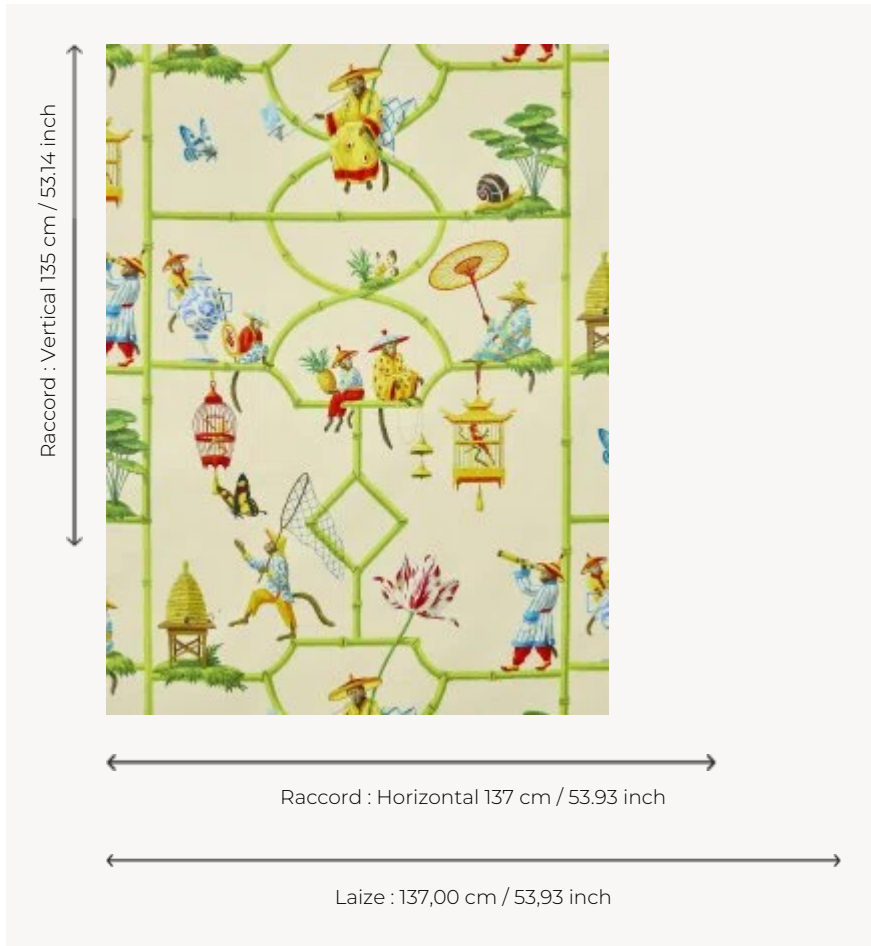

F3604001 LES SINGES SAVANTS

La chinoiserie d'Harrison Howard est le reflet d'un monde fantastique. Ce dessin initialement peint à la main pour la Maison Caspari regorge de détails ravissants. Intemporel, il est imprimé sur une percale de coton délicatement chintzée. Coordinné au papier peint FP770 LES SINGES SAVANTS.

F3604001 - Beige

Pierre Frey

TYPE	Imprimés
ARTISTE	Dessin Harrison Howard
COMPOSITION	100 % Coton
UNITÉ DE VENTE	Disponible au mètre
LAIZE	137 cm / 53,93 inch
RACCORD	H: 137 cm - 53,93 inch V: 135 cm - 53,14 inch Raccord droit
POIDS	287 gr / ml
ENTRETIEN	

NOTES Finition chintz à l'aspect satiné

2 Couleurs

F3604001

Beige

F3604002

Noir