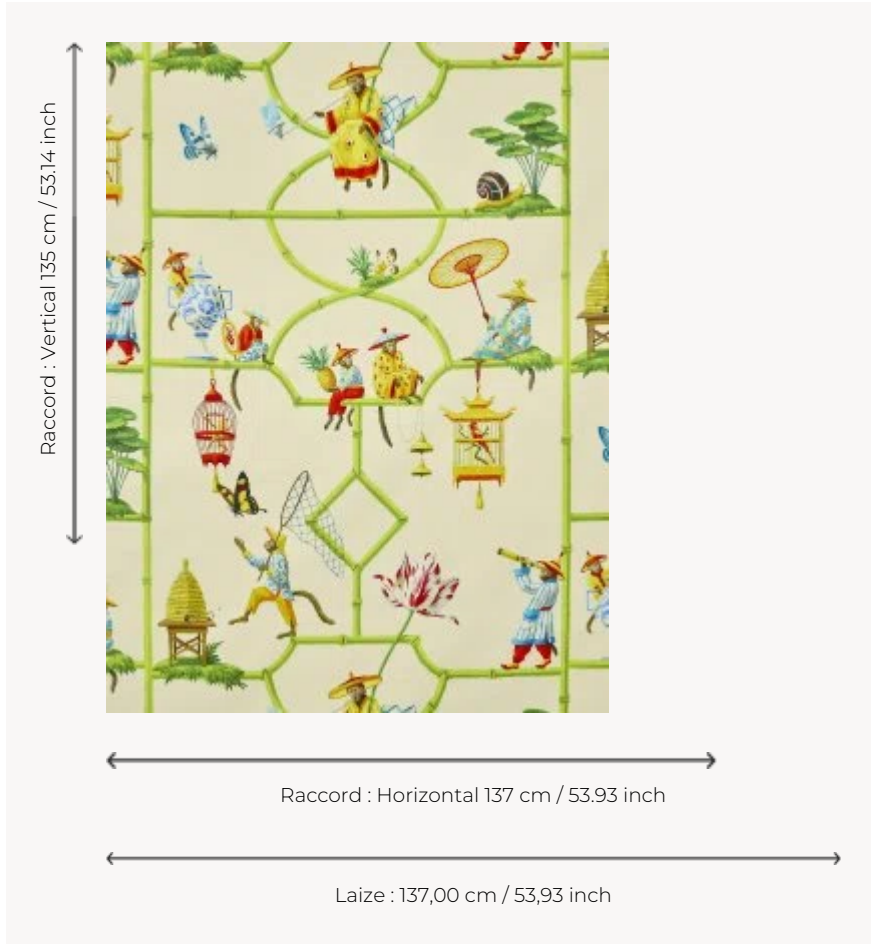

## F3604001 LES SINGES SAVANTS

La chinoiserie d'Harrison Howard est le reflet d'un monde fantastique. Ce dessin initialement peint à la main pour la Maison Caspari regorge de détails ravissants. Intemporel, il est imprimé sur une percale de coton délicatement chintzée. Coordinné au papier peint FP770 LES SINGES SAVANTS.

### F3604001 - Beige

### Pierre Frey

<b>TYPE</b>	Imprimés
<b>ARTISTE</b>	Dessin Harrison Howard
<b>COMPOSITION</b>	100 % Coton
<b>UNITÉ DE VENTE</b>	Disponible au mètre
<b>LAIZE</b>	137 cm / 53,93 inch
<b>RACCORD</b>	H: 137 cm - 53,93 inch V: 135 cm - 53,14 inch Raccord droit
<b>POIDS</b>	287 gr / ml
<b>ENTRETIEN</b>	