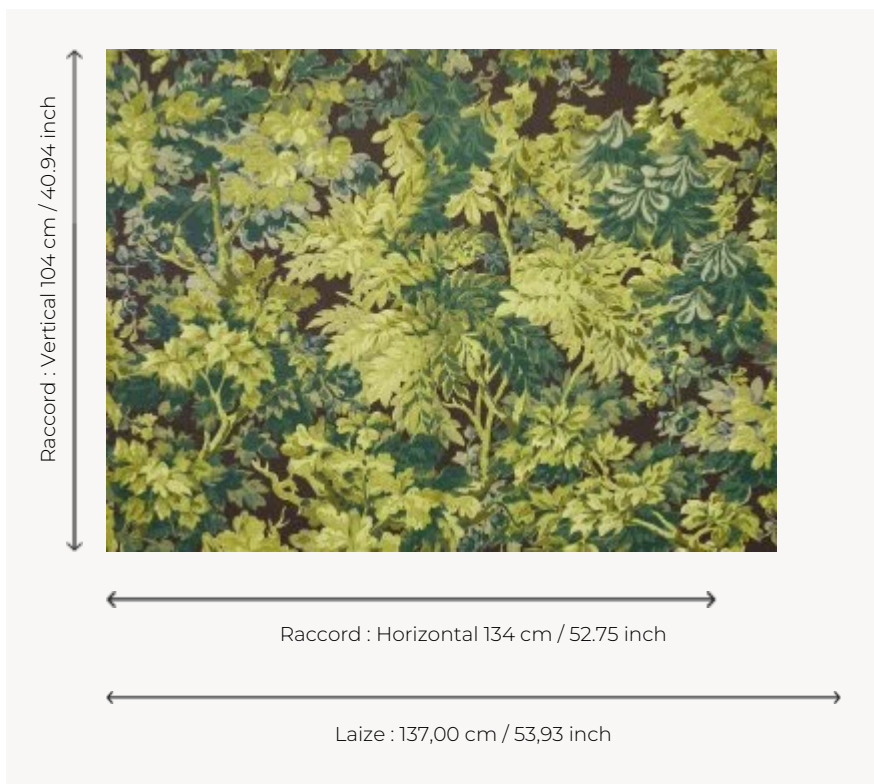

## F3605001 FONTAINEBLEAU

Motif végétal incontournable de la décoration au XVIIe siècle, les verdurees réalisées en tapisserie connaissent un grand succès jusqu'au XIXe siècle. Pierre Frey imagine ici une nouvelle version, en all-over, imprimée sur une toile de peintre en lin, épaisse et souple, pour un effet plus rustique.

Coordonné au papier peint FP861 FONTAINEBLEAU.

### Pierre Frey

<b>TYPE</b>	Imprimés
<b>COMPOSITION</b>	91 % Lin - 9 % Polyamide
<b>UNITÉ DE VENTE</b>	Disponible au mètre
<b>LAIZE</b>	137 cm / 53,93 inch
<b>RACCORD</b>	H: 134 cm - 52,75 inch V: 104 cm - 40,94 inch Raccord sauté
<b>POIDS</b>	643 gr / ml
<b>ENTRETIEN</b>	