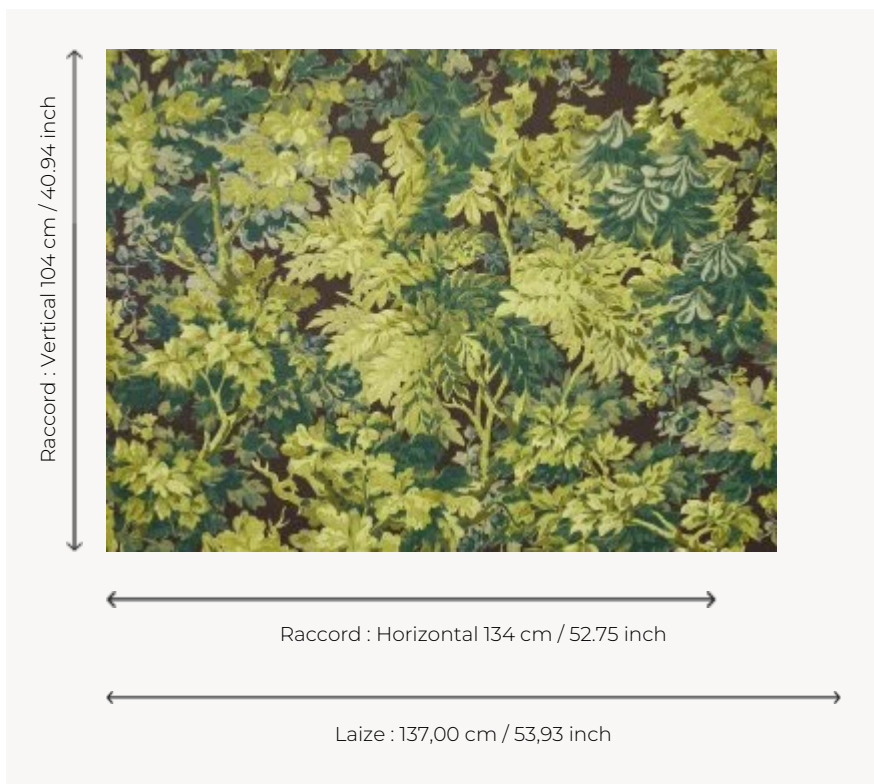

F3605001 FONTAINEBLEAU

Motif végétal incontournable de la décoration au XVIIe siècle, les verdurees réalisées en tapisserie connaissent un grand succès jusqu'au XIXe siècle. Pierre Frey imagine ici une nouvelle version, en all-over, imprimée sur une toile de peintre en lin, épaisse et souple, pour un effet plus rustique.

Coordonné au papier peint FP861 FONTAINEBLEAU.

F3605001 - Marronnier

Pierre Frey

| | |
|-----------------------|---|
| TYPE | Imprimés |
| COMPOSITION | 91 % Lin - 9 % Polyamide |
| UNITÉ DE VENTE | Disponible au mètre |
| LAIZE | 137 cm / 53,93 inch |
| RACCORD | H: 134 cm - 52,75 inch V: 104 cm - 40,94 inch Raccord sauté |
| POIDS | 643 gr / ml |
| ENTRETIEN | |

INFORMATIONS

Les éclats de la fibre de lin font partie du caractère authentique de l'article

3 Couleurs

F3605001
Marronnier

F3605002
Amande

F3605003
Chataigne