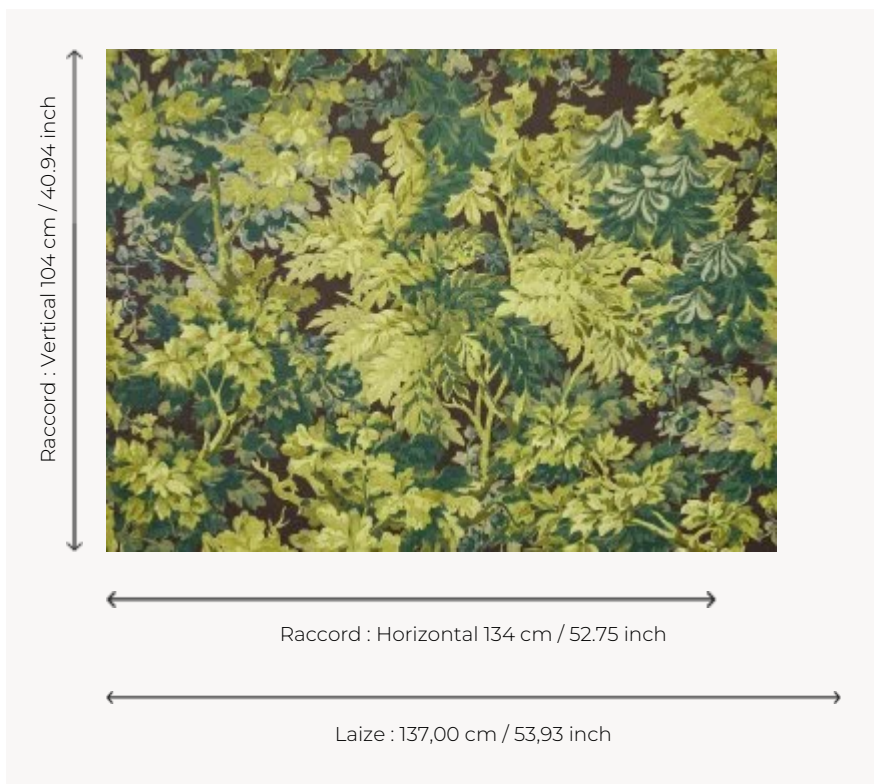

F3605001 FONTAINEBLEAU

Motif végétal incontournable de la décoration au XVIIe siècle, les verdurees réalisées en tapisserie connaissent un grand succès jusqu'au XIXe siècle. Pierre Frey imagine ici une nouvelle version, en all-over, imprimée sur une toile de peintre en lin, épaisse et souple, pour un effet plus rustique.

Coordonné au papier peint FP861 FONTAINEBLEAU.

F3605001 - Marronnier

Pierre Frey

TYPE	Imprimés
COMPOSITION	91 % Lin - 9 % Polyamide
UNITÉ DE VENTE	Disponible au mètre
LAIZE	137 cm / 53,93 inch
RACCORD	H: 134 cm - 52,75 inch V: 104 cm - 40,94 inch Raccord sauté
POIDS	643 gr / ml
ENTRETIEN	

INFORMATIONS

Les éclats de la fibre de lin font partie du caractère authentique de l'article

3 Couleurs

F3605001
Marronnier

F3605002
Amande

F3605003
Chataigne