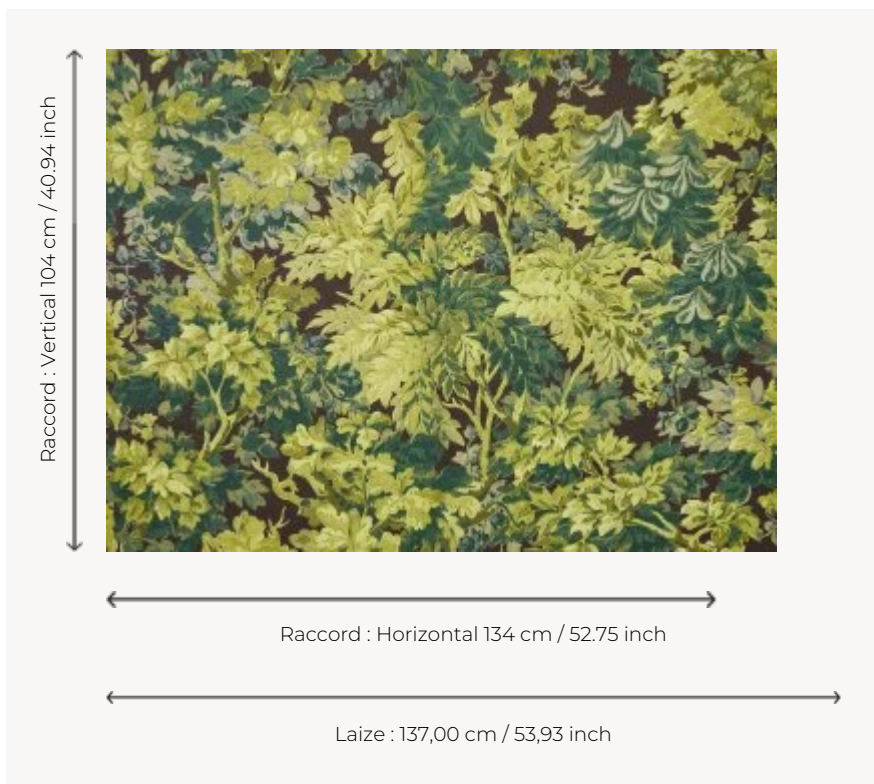

F3605001 FONTAINEBLEAU

Motif végétal incontournable de la décoration au XVIIe siècle, les verdurees réalisées en tapisserie connaissent un grand succès jusqu'au XIXe siècle. Pierre Frey imagine ici une nouvelle version, en all-over, imprimée sur une toile de peintre en lin, épaisse et souple, pour un effet plus rustique. Coordonné au papier peint FP861 FONTAINEBLEAU.

F3605001 - Marronnier

Pierre Frey

TYPE	Imprimés
COMPOSITION	91 % Lin - 9 % Polyamide
UNITÉ DE VENTE	Disponible au mètre
LAIZE	137 cm / 53,93 inch
RACCORD	H: 134 cm - 52,75 inch V: 104 cm - 40,94 inch Raccord sauté
POIDS	643 gr / ml
ENTRETIEN	

INFORMATIONS Les éclats de la fibre de lin font partie du caractère authentique de l'article

3 Couleurs

F3605001
Marronnier

F3605002
Amande

F3605003
Chataigne