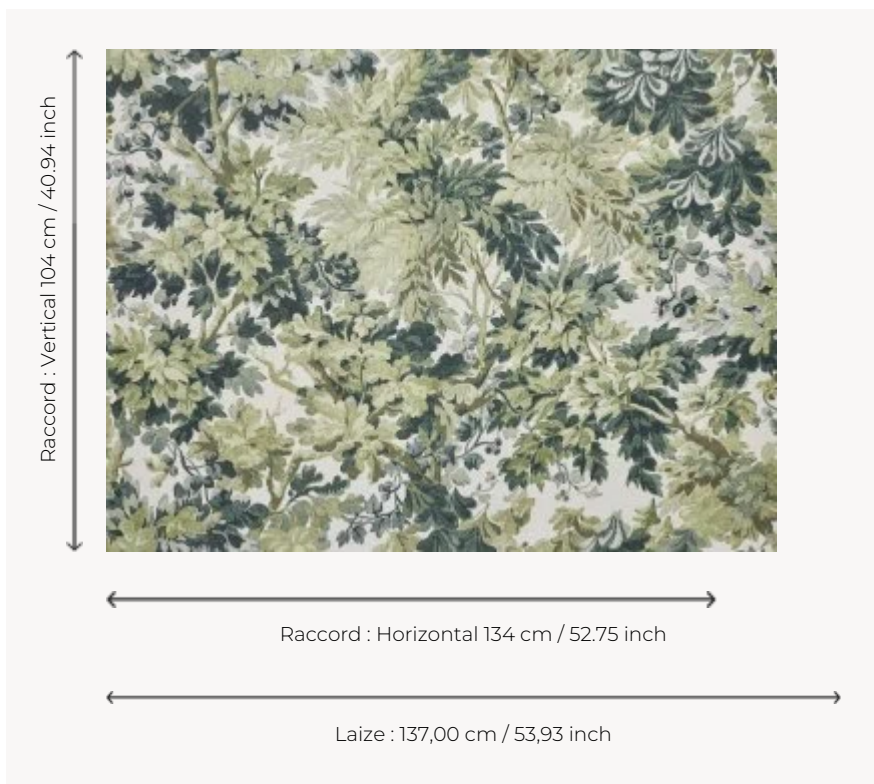

F3605002 FONTAINEBLEAU

Motif végétal incontournable de la décoration au XVIIe siècle, les verdurees réalisées en tapisserie connaissent un grand succès jusqu'au XIXe siècle. Pierre Frey imagine ici une nouvelle version, en all-over, imprimée sur une toile de peintre en lin, épaisse et souple, pour un effet plus rustique.

Coordonné au papier peint FP861 FONTAINEBLEAU.

F3605002 - Amande

Pierre Frey

TYPE	Imprimés
COMPOSITION	91 % Lin - 9 % Polyamide
UNITÉ DE VENTE	Disponible au mètre
LAIZE	137 cm / 53,93 inch
RACCORD	H: 134 cm - 52,75 inch V: 104 cm - 40,94 inch Raccord sauté
POIDS	643 gr / ml
ENTRETIEN	

INFORMATIONS Les éclats de la fibre de lin font partie du caractère authentique de l'article

3 Couleurs

F3605001
Marronnier

F3605002
Amande

F3605003
Chataigne