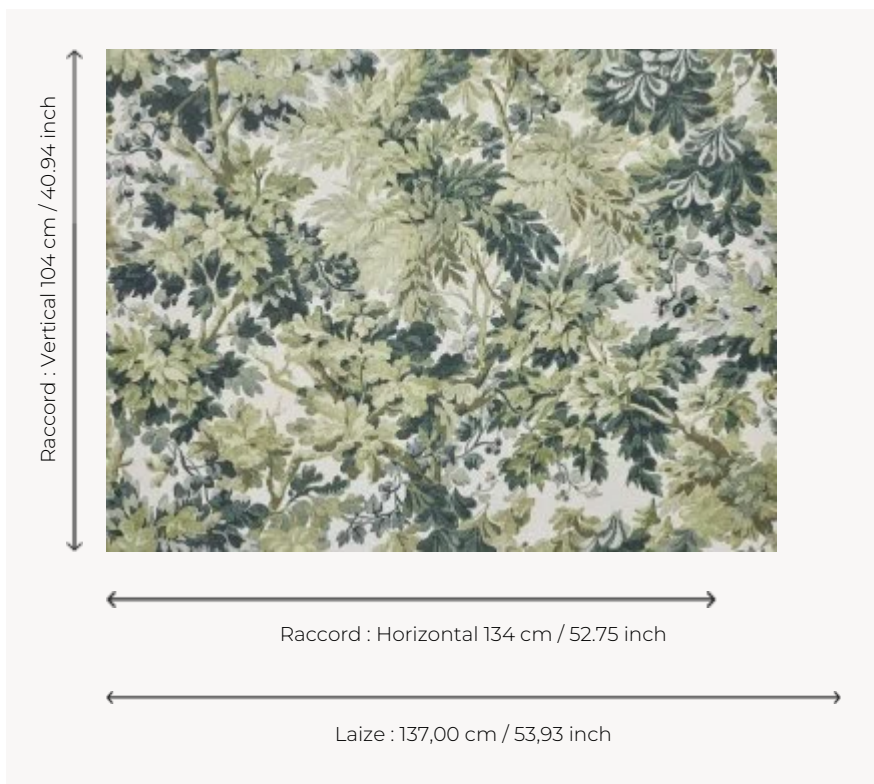

## F3605002 FONTAINEBLEAU

Motif végétal incontournable de la décoration au XVIIe siècle, les verdurees réalisées en tapisserie connaissent un grand succès jusqu'au XIXe siècle. Pierre Frey imagine ici une nouvelle version, en all-over, imprimée sur une toile de peintre en lin, épaisse et souple, pour un effet plus rustique. Coordonné au papier peint FP861 FONTAINEBLEAU.

### Pierre Frey

<b>TYPE</b>	Imprimés
<b>COMPOSITION</b>	91 % Lin - 9 % Polyamide
<b>UNITÉ DE VENTE</b>	Disponible au mètre
<b>LAIZE</b>	137 cm / 53,93 inch
<b>RACCORD</b>	H: 134 cm - 52,75 inch V: 104 cm - 40,94 inch Raccord sauté
<b>POIDS</b>	643 gr / ml
<b>ENTRETIEN</b>	