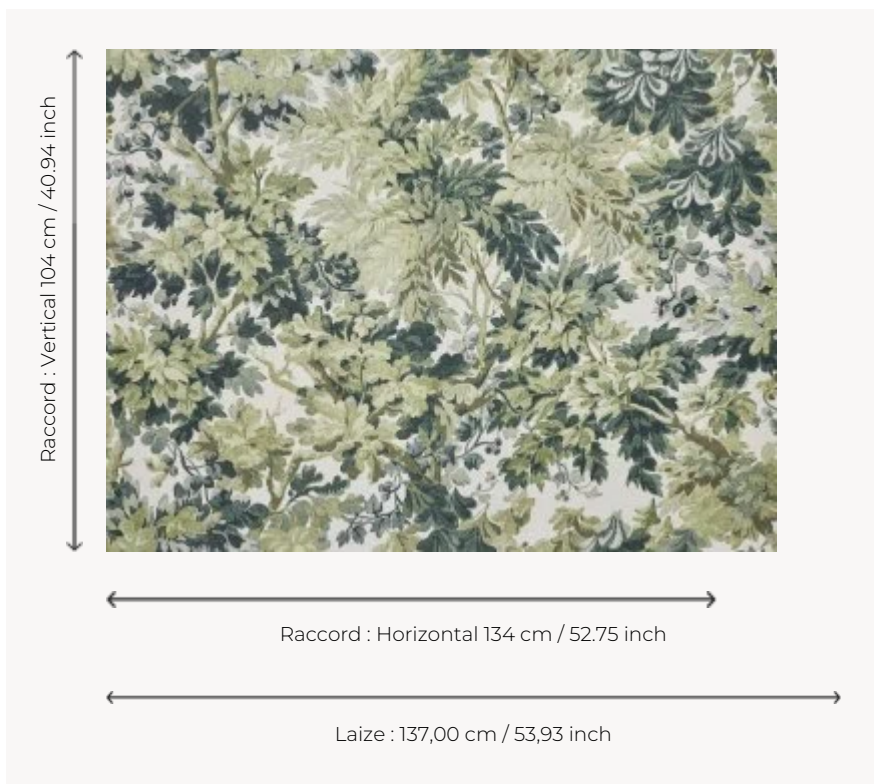

F3605002 FONTAINEBLEAU

Motif végétal incontournable de la décoration au XVIIe siècle, les verdurees réalisées en tapisserie connaissent un grand succès jusqu'au XIXe siècle. Pierre Frey imagine ici une nouvelle version, en all-over, imprimée sur une toile de peintre en lin, épaisse et souple, pour un effet plus rustique. Coordonné au papier peint FP861 FONTAINEBLEAU.

F3605002 - Amande

Pierre Frey

TYPE	Imprimés
COMPOSITION	91 % Lin - 9 % Polyamide
UNITÉ DE VENTE	Disponible au mètre
LAIZE	137 cm / 53,93 inch
RACCORD	H: 134 cm - 52,75 inch V: 104 cm - 40,94 inch Raccord sauté
POIDS	643 gr / ml
ENTRETIEN	

INFORMATIONS Les éclats de la fibre de lin font partie du caractère authentique de l'article

3 Couleurs

F3605001
Marronnier

F3605002
Amande

F3605003
Chataigne