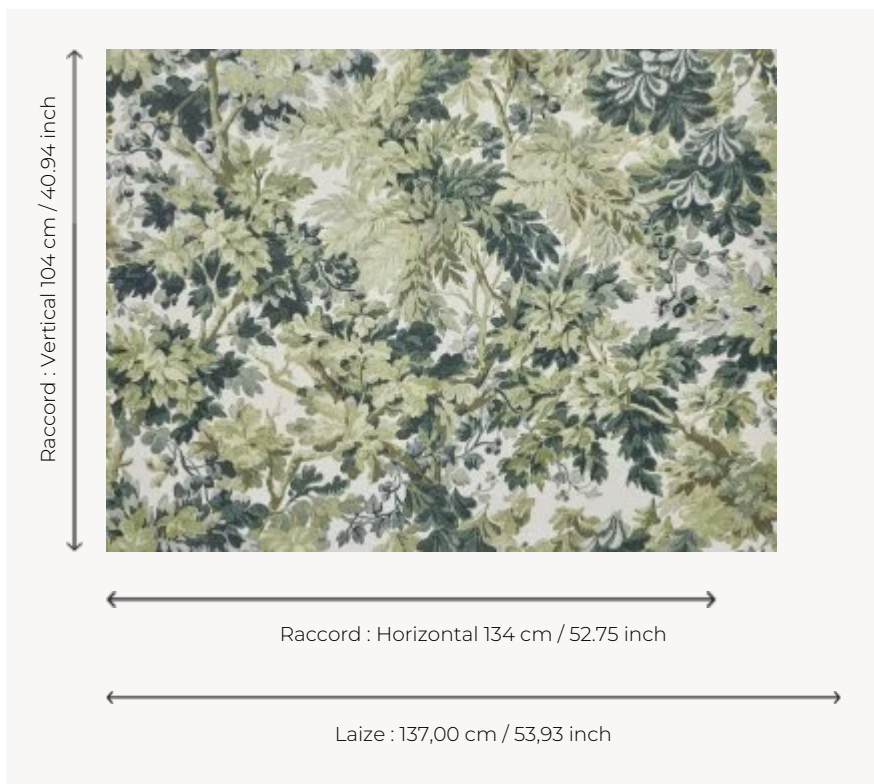

F3605002 FONTAINEBLEAU

Motif végétal incontournable de la décoration au XVIIe siècle, les verdurees réalisées en tapisserie connaissent un grand succès jusqu'au XIXe siècle. Pierre Frey imagine ici une nouvelle version, en all-over, imprimée sur une toile de peintre en lin, épaisse et souple, pour un effet plus rustique.

Coordonné au papier peint FP861 FONTAINEBLEAU.

F3605002 - Amande

Pierre Frey

| | |
|-----------------------|---|
| TYPE | Imprimés |
| COMPOSITION | 91 % Lin - 9 % Polyamide |
| UNITÉ DE VENTE | Disponible au mètre |
| LAIZE | 137 cm / 53,93 inch |
| RACCORD | H: 134 cm - 52,75 inch V: 104 cm - 40,94 inch Raccord sauté |
| POIDS | 643 gr / ml |
| ENTRETIEN | |

INFORMATIONS

Les éclats de la fibre de lin font partie du caractère authentique de l'article

3 Couleurs

F3605001
Marronnier

F3605002
Amande

F3605003
Chataigne