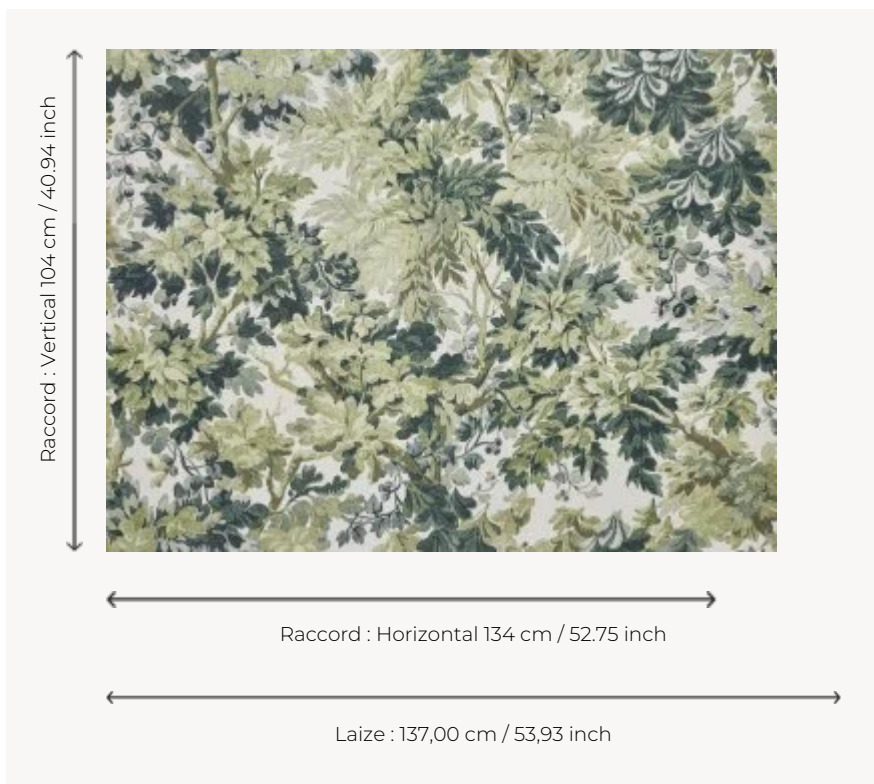

F3605002 FONTAINEBLEAU

Motif végétal incontournable de la décoration au XVIIe siècle, les verdurees réalisées en tapisserie connaissent un grand succès jusqu'au XIXe siècle. Pierre Frey imagine ici une nouvelle version, en all-over, imprimée sur une toile de peintre en lin, épaisse et souple, pour un effet plus rustique.

Coordonné au papier peint FP861 FONTAINEBLEAU.

F3605002 - Amande

Pierre Frey

TYPE	Imprimés
COMPOSITION	91 % Lin - 9 % Polyamide
UNITÉ DE VENTE	Disponible au mètre
LAIZE	137 cm / 53,93 inch
RACCORD	H: 134 cm - 52,75 inch V: 104 cm - 40,94 inch Raccord sauté
POIDS	643 gr / ml
ENTRETIEN	
INFORMATIONS	Les éclats de la fibre de lin font partie du caractère authentique de l'article