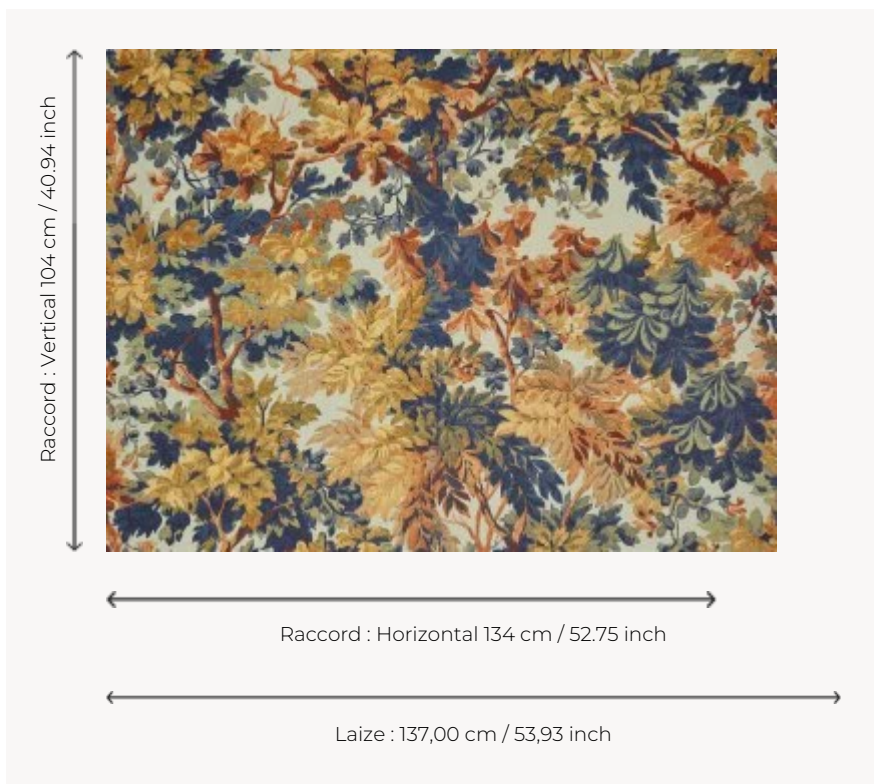

## F3605003 FONTAINEBLEAU

Motif végétal incontournable de la décoration au XVIIe siècle, les verdurees réalisées en tapisserie connaissent un grand succès jusqu'au XIXe siècle. Pierre Frey imagine ici une nouvelle version, en all-over, imprimée sur une toile de peintre en lin, épaisse et souple, pour un effet plus rustique.

Coordonné au papier peint FP861 FONTAINEBLEAU.

### Pierre Frey

<b>TYPE</b>	Imprimés
<b>COMPOSITION</b>	91 % Lin - 9 % Polyamide
<b>UNITÉ DE VENTE</b>	Disponible au mètre
<b>LAIZE</b>	137 cm / 53,93 inch
<b>RACCORD</b>	H: 134 cm - 52,75 inch V: 104 cm - 40,94 inch Raccord sauté
<b>POIDS</b>	643 gr / ml
<b>ENTRETIEN</b>	