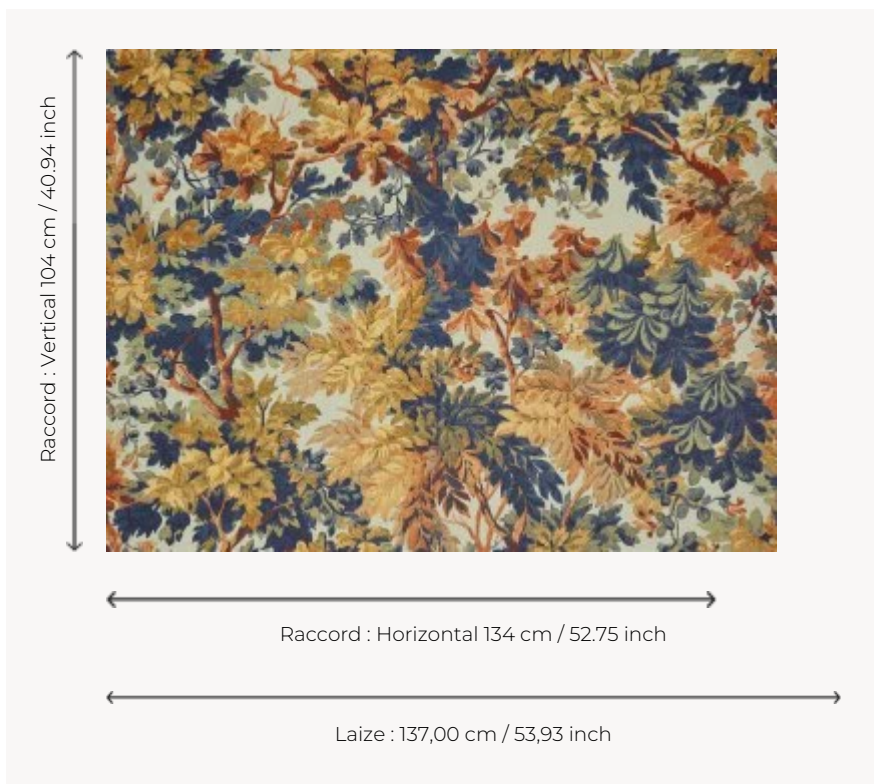

F3605003 FONTAINEBLEAU

Motif végétal incontournable de la décoration au XVIIe siècle, les verdurees réalisées en tapisserie connaissent un grand succès jusqu'au XIXe siècle. Pierre Frey imagine ici une nouvelle version, en all-over, imprimée sur une toile de peintre en lin, épaisse et souple, pour un effet plus rustique.

Coordonné au papier peint FP861 FONTAINEBLEAU.

F3605003 - Chataigne

Pierre Frey

TYPE	Imprimés
COMPOSITION	91 % Lin - 9 % Polyamide
UNITÉ DE VENTE	Disponible au mètre
LAIZE	137 cm / 53,93 inch
RACCORD	H: 134 cm - 52,75 inch V: 104 cm - 40,94 inch Raccord sauté
POIDS	643 gr / ml
ENTRETIEN	

INFORMATIONS

Les éclats de la fibre de lin font partie du caractère authentique de l'article

3 Couleurs

F3605001
Marronnier

F3605002
Amande

F3605003
Chataigne