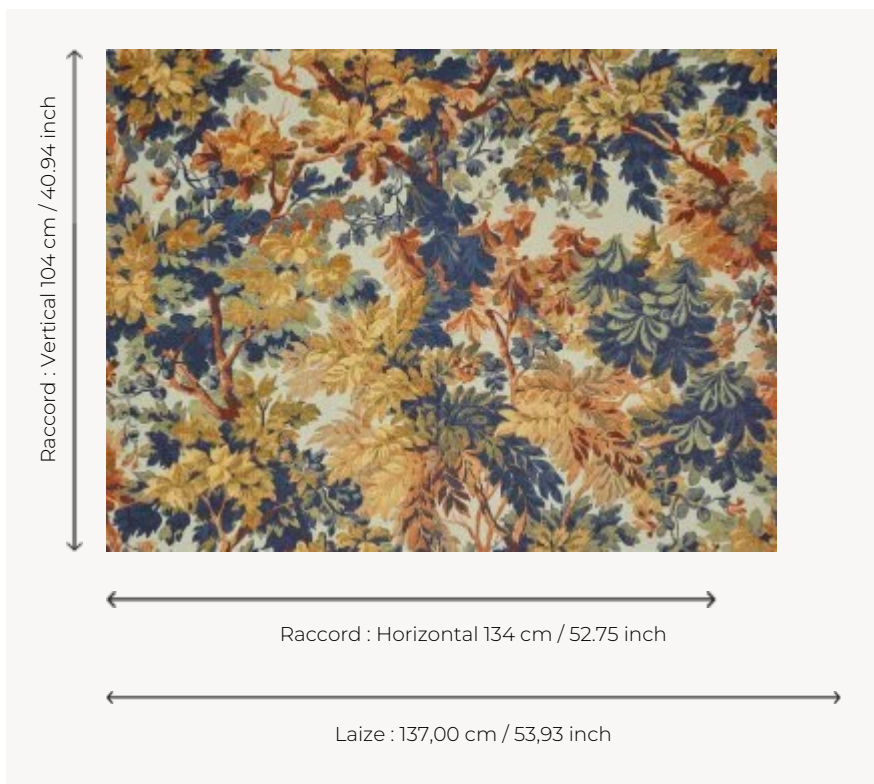

F3605003 FONTAINEBLEAU

Motif végétal incontournable de la décoration au XVIIe siècle, les verdurees réalisées en tapisserie connaissent un grand succès jusqu'au XIXe siècle. Pierre Frey imagine ici une nouvelle version, en all-over, imprimée sur une toile de peintre en lin, épaisse et souple, pour un effet plus rustique.

Coordonné au papier peint FP861 FONTAINEBLEAU.

F3605003 - Chataigne

Pierre Frey

| | |
|-----------------------|---|
| TYPE | Imprimés |
| COMPOSITION | 91 % Lin - 9 % Polyamide |
| UNITÉ DE VENTE | Disponible au mètre |
| LAIZE | 137 cm / 53,93 inch |
| RACCORD | H: 134 cm - 52,75 inch V: 104 cm - 40,94 inch Raccord sauté |
| POIDS | 643 gr / ml |
| ENTRETIEN | |

INFORMATIONS

Les éclats de la fibre de lin font partie du caractère authentique de l'article

3 Couleurs

F3605001
Marronnier

F3605002
Amande

F3605003
Chataigne