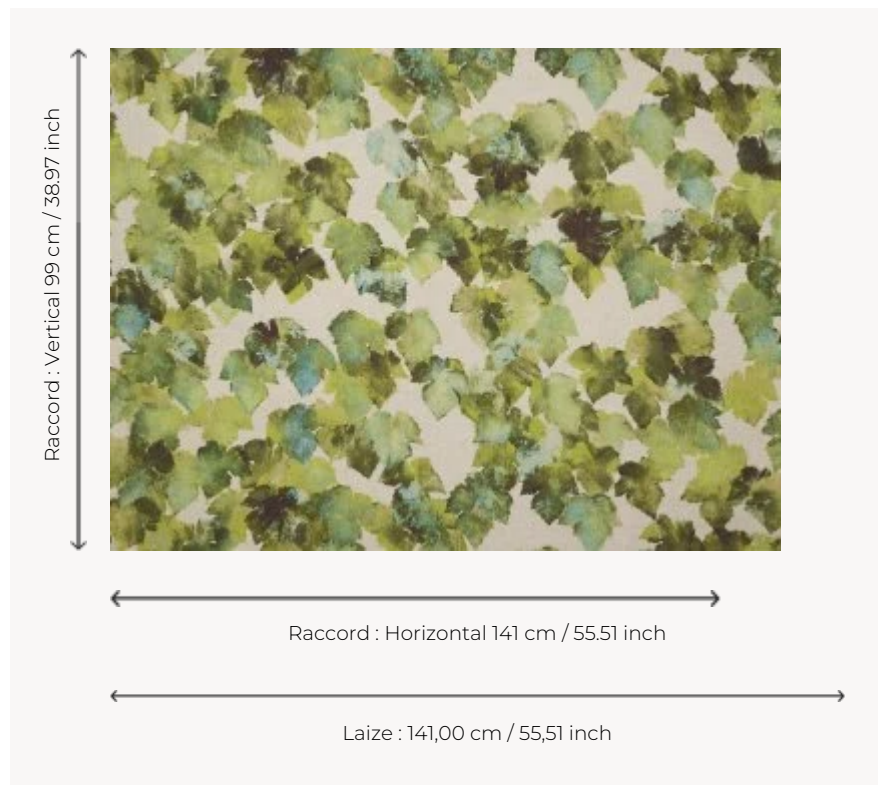

F3650001 LAUREN 1

Délicatement imprimées sur une toile de lin naturel, ces feuilles de vigne vierge font ressortir toutes les nuances du printemps.

F3650001 - Spring

Pierre Frey

TYPE	Imprimés
COMPOSITION	100 % Lin
UNITÉ DE VENTE	Disponible au mètre
LAIZE	141 cm / 55,51 inch
RACCORD	H: 141 cm - 55,51 inch V: 99 cm - 38,97 inch Raccord droit
POIDS	253 gr / ml
ENTRETIEN	
INFORMATIONS	Fond lin naturel non teint
LIASSE	F9979212017

1 Couleurs

F3650001
Spring