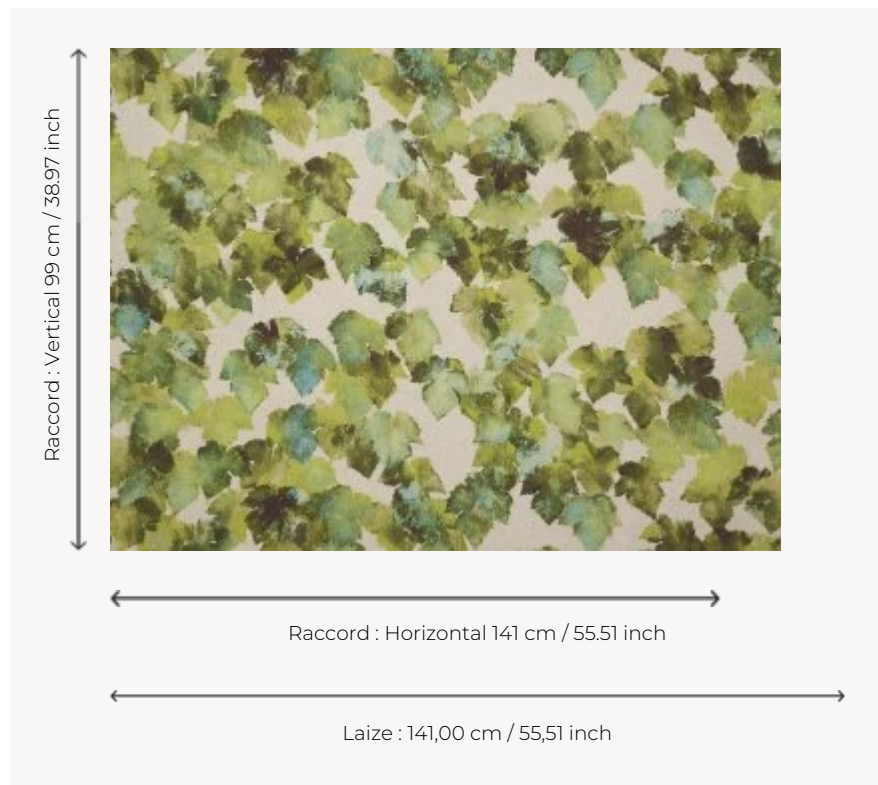

# F3650001 LAUREN 1

Délicatement imprimées sur une toile de lin naturel, ces feuilles de vigne vierge font ressortir toutes les nuances du printemps.

## Pierre Frey

<b>TYPE</b>	Imprimés
<b>COMPOSITION</b>	100 % Lin
<b>UNITÉ DE VENTE</b>	Disponible au mètre
<b>LAIZE</b>	141 cm / 55,51 inch
<b>RACCORD</b>	H: 141 cm - 55,51 inch V: 99 cm - 38,97 inch Raccord droit
<b>POIDS</b>	253 gr / ml
<b>ENTRETIEN</b>	
<b>INFORMATIONS</b>	Fond lin naturel non teint
<b>LIASSE</b>	F9979212017

# 1 Couleurs

F3650001  
Spring