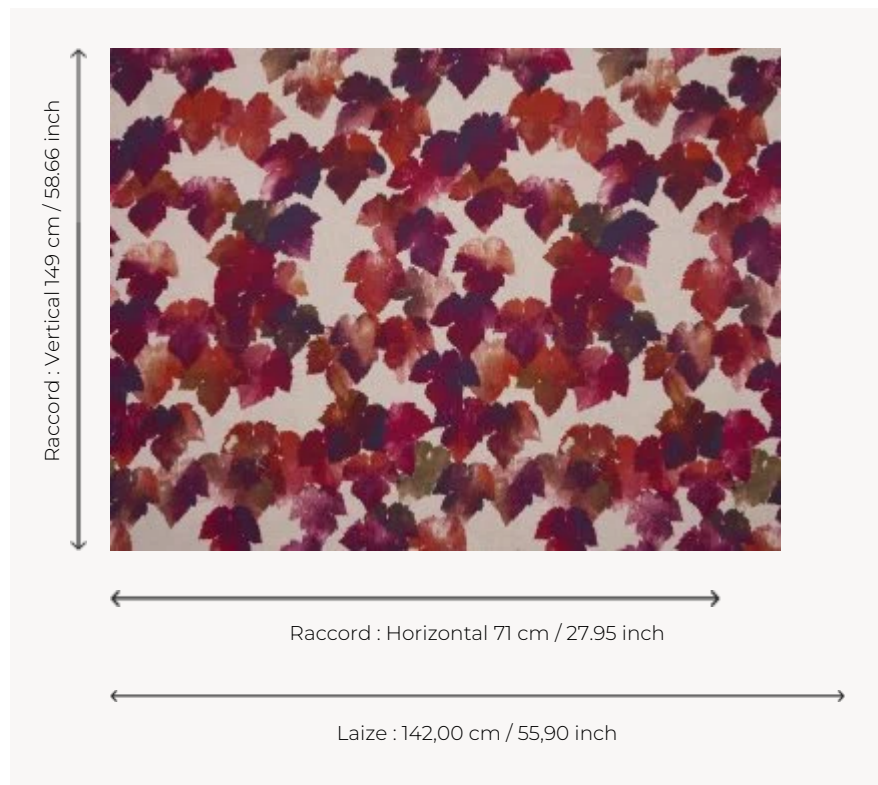

F3651002 LAUREN 2

Délicatement imprimées sur une toile de lin naturel, ces feuilles de vigne vierge font ressortir toutes les nuances de l'automne.

F3651002 - Autumnal

Pierre Frey

TYPE	Imprimés
COMPOSITION	100 % Lin
UNITÉ DE VENTE	Disponible au mètre
LAIZE	142 cm / 55,90 inch
RACCORD	H: 71 cm - 27,95 inch V: 149 cm - 58,66 inch Raccord droit
POIDS	255 gr / ml
ENTRETIEN	
INFORMATIONS	Fond lin naturel non teint
LIASSE	F9979212017