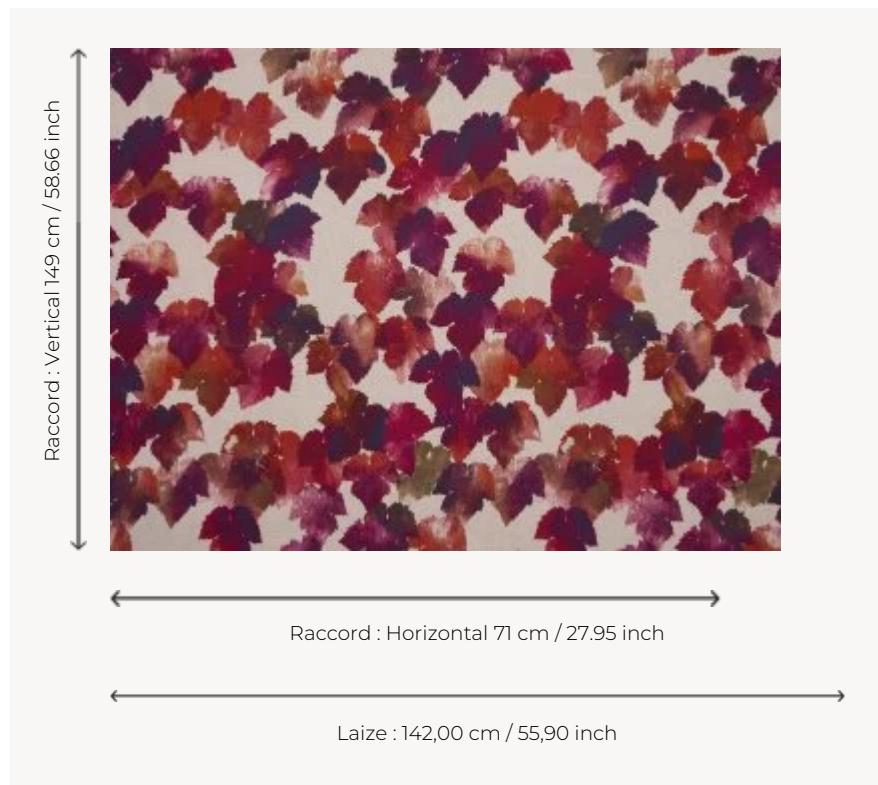

## F3651002 LAUREN 2

Délicatement imprimées sur une toile de lin naturel, ces feuilles de vigne vierge font ressortir toutes les nuances de l'automne.

### Pierre Frey

<b>TYPE</b>	Imprimés
<b>COMPOSITION</b>	100 % Lin
<b>UNITÉ DE VENTE</b>	Disponible au mètre
<b>LAIZE</b>	142 cm / 55,90 inch
<b>RACCORD</b>	H: 71 cm - 27,95 inch V: 149 cm - 58,66 inch Raccord droit
<b>POIDS</b>	255 gr / ml
<b>ENTRETIEN</b>	
<b>INFORMATIONS</b>	Fond lin naturel non teint
<b>LIASSE</b>	F9979212017