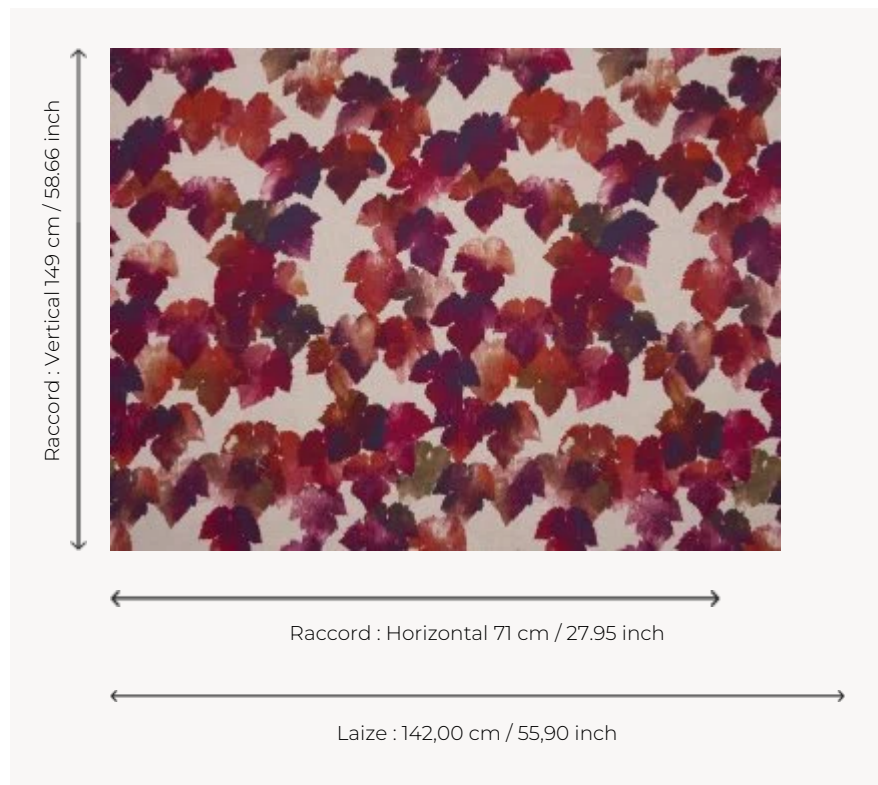

## F3651002 LAUREN 2

Délicatement imprimées sur une toile de lin naturel, ces feuilles de vigne vierge font ressortir toutes les nuances de l'automne.

### Pierre Frey

<b>TYPE</b>	Imprimés
<b>COMPOSITION</b>	100 % Lin
<b>UNITÉ DE VENTE</b>	Disponible au mètre
<b>LAIZE</b>	142 cm / 55,90 inch
<b>RACCORD</b>	H: 71 cm - 27,95 inch V: 149 cm - 58,66 inch Raccord droit
<b>POIDS</b>	255 gr / ml
<b>ENTRETIEN</b>	
<b>INFORMATIONS</b>	Fond lin naturel non teint
<b>LIASSE</b>	F9979212017