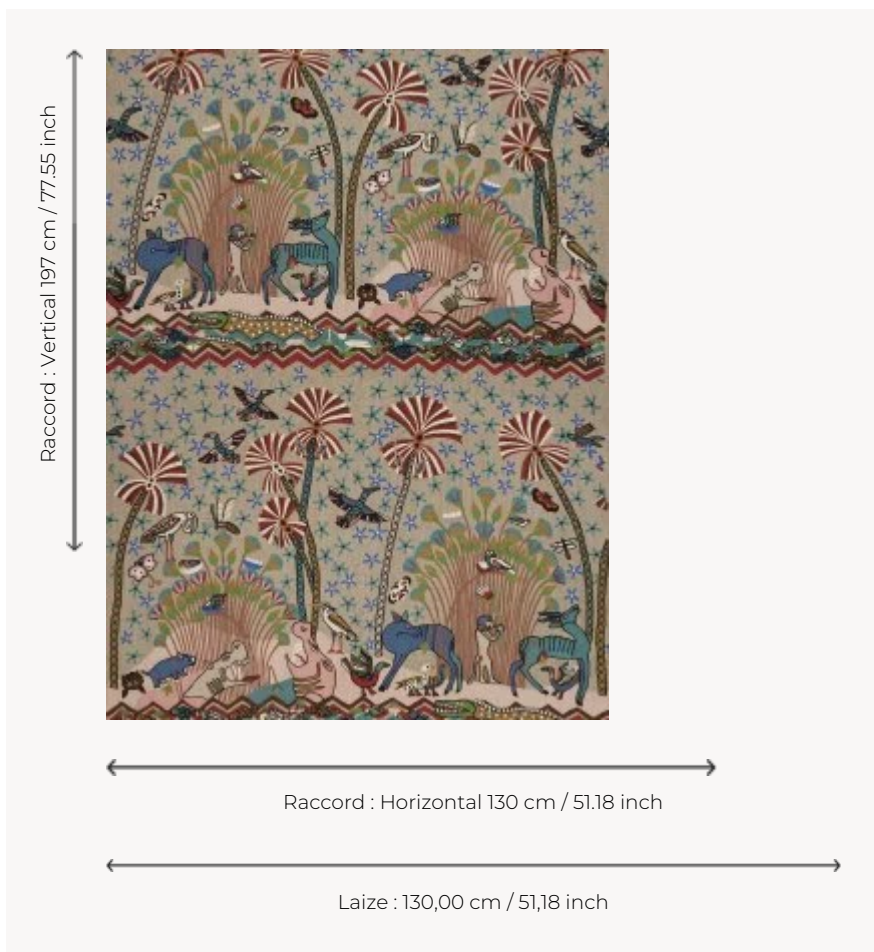

F3658001 FAUNE ET FLORE

Evasion sur les rives du Nil, ce paysage contemporain imaginé par l'artiste Louis Barthélemy, rend hommage à l'Egypte des Pharaons où la nature s'épanouit généreusement. Brodées sur lin, les formes et les couleurs joyeuses de ce décor nous transportent dans un monde paradisiaque. (1 panneau = 1/2 raccord). Coordonné au papier peint FP894 LA FAUNE ET LA FLORE.

F3658001 - Lin

Pierre Frey

TYPE	Broderies
ARTISTE	Louis Barthelemy
COLLABORATION	Musée du Louvre
UTILISATION	Rideau
COMPOSITION	52 % Acrylique - 48 % Lin
UNITÉ DE VENTE	Disponible au panneau
LAIZE	130 cm / 51,18 inch
RACCORD	H: 130 cm - 51,18 inch V: 197 cm - 77,55 inch Raccord droit
POIDS	1171 gr / ml
ENTRETIEN	
NOTES	Broderie artisanale Vendu au panneau
LIASSE	F9979212013

2 Couleurs

F3658001

Lin

F3658002

Terre