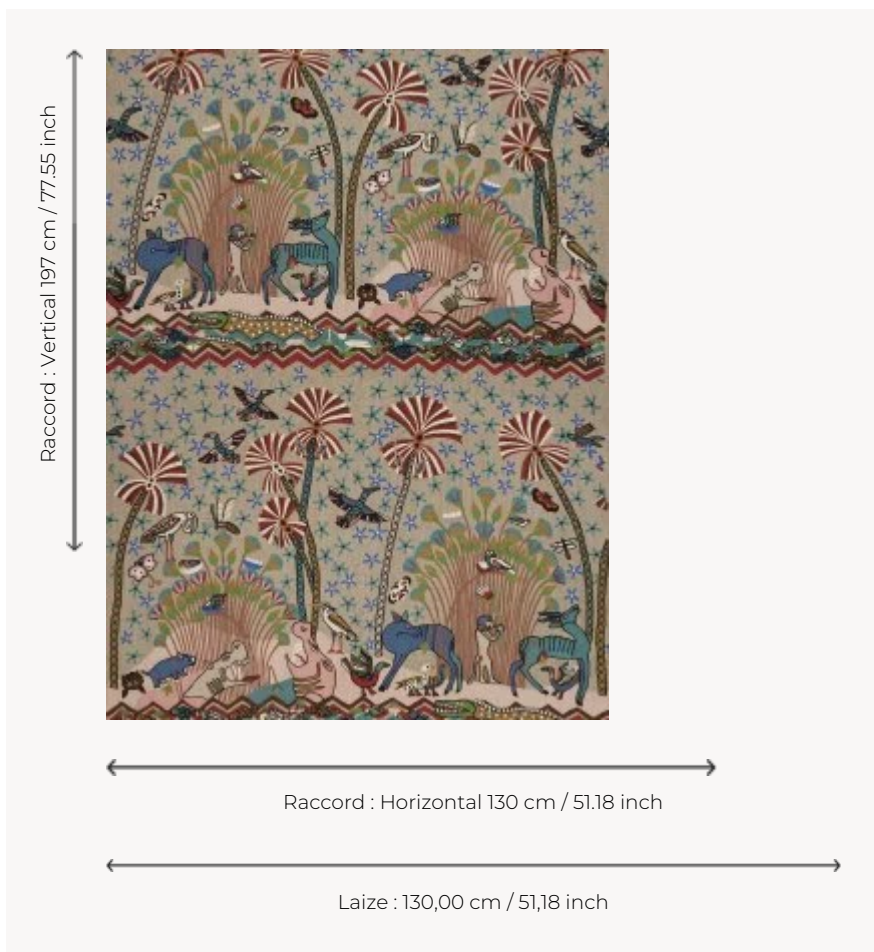

## F3658001 FAUNE ET FLORE

Evasion sur les rives du Nil, ce paysage contemporain imaginé par l'artiste Louis Barthélemy, rend hommage à l'Egypte des Pharaons où la nature s'épanouit généreusement. Brodées sur lin, les formes et les couleurs joyeuses de ce décor nous transportent dans un monde paradisiaque. (1 panneau = 1/2 raccord). Coordonné au papier peint FP894 LA FAUNE ET LA FLORE.

### F3658001 - Lin

### Pierre Frey

<b>TYPE</b>	Broderies
<b>ARTISTE</b>	Louis Barthelemy
<b>COLLABORATION</b>	Musée du Louvre
<b>UTILISATION</b>	Rideau
<b>COMPOSITION</b>	52 % Acrylique - 48 % Lin
<b>UNITÉ DE VENTE</b>	Disponible au panneau
<b>LAIZE</b>	130 cm / 51,18 inch
<b>RACCORD</b>	H: 130 cm - 51,18 inch V: 197 cm - 77,55 inch Raccord droit
<b>POIDS</b>	1171 gr / ml
<b>ENTRETIEN</b>	
<b>NOTES</b>	Broderie artisanale Vendu au panneau
<b>LIASSE</b>	F9979212013

## 2 Couleurs

F3658001

Lin

F3658002

Terre