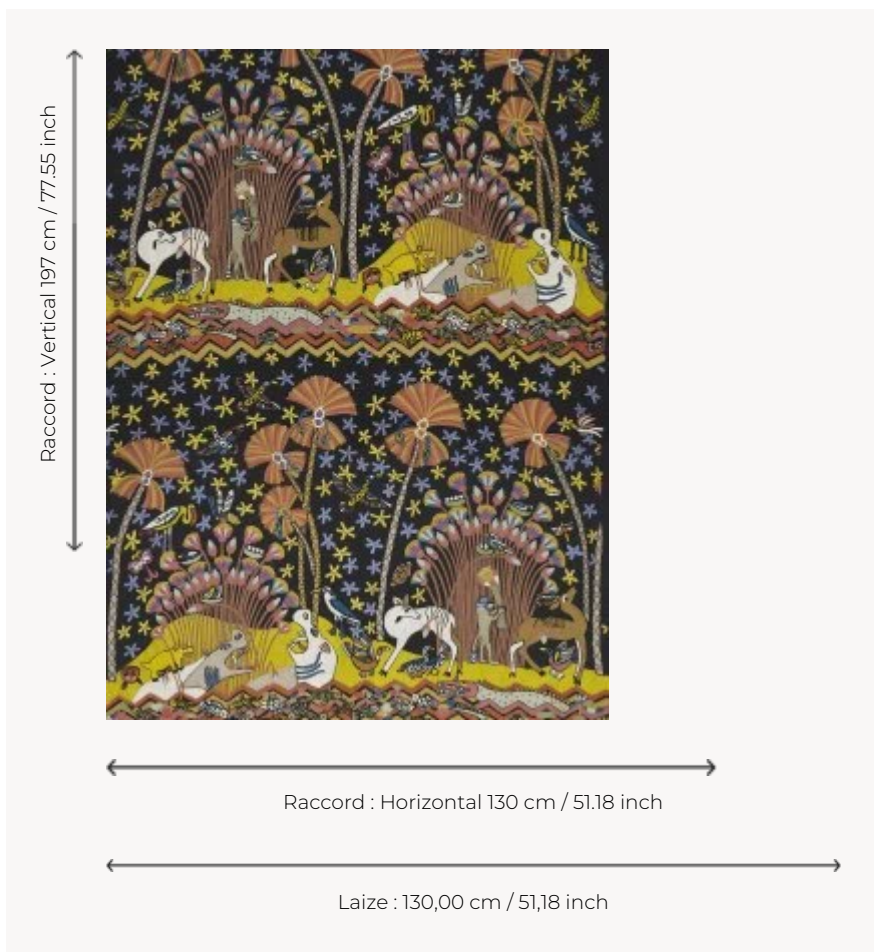

## F3658002 FAUNE ET FLORE

Evasion sur les rives du Nil, ce paysage contemporain imaginé par l'artiste Louis Barthélemy, rend hommage à l'Egypte des Pharaons où la nature s'épanouit généreusement. Brodées sur lin, les formes et les couleurs joyeuses de ce décor nous transportent dans un monde paradisiaque. Coordonné au papier peint FP894 LA FAUNE ET LA FLORE.

### F3658002 - Terre

### Pierre Frey

<b>TYPE</b>	Broderies
<b>ARTISTE</b>	Louis Barthelemy
<b>COLLABORATION</b>	Musée du Louvre
<b>UTILISATION</b>	Rideau
<b>COMPOSITION</b>	52 % Acrylique - 48 % Lin
<b>UNITÉ DE VENTE</b>	Disponible au panneau
<b>LAIZE</b>	130 cm / 51,18 inch
<b>RACCORD</b>	H: 130 cm - 51,18 inch V: 197 cm - 77,55 inch Raccord droit
<b>POIDS</b>	1171 gr / ml
<b>ENTRETIEN</b>	
<b>NOTES</b>	Broderie artisanale Vendu au panneau
<b>LIASSE</b>	F9979212013

## 2 Couleurs

F3658001

Lin

F3658002

Terre