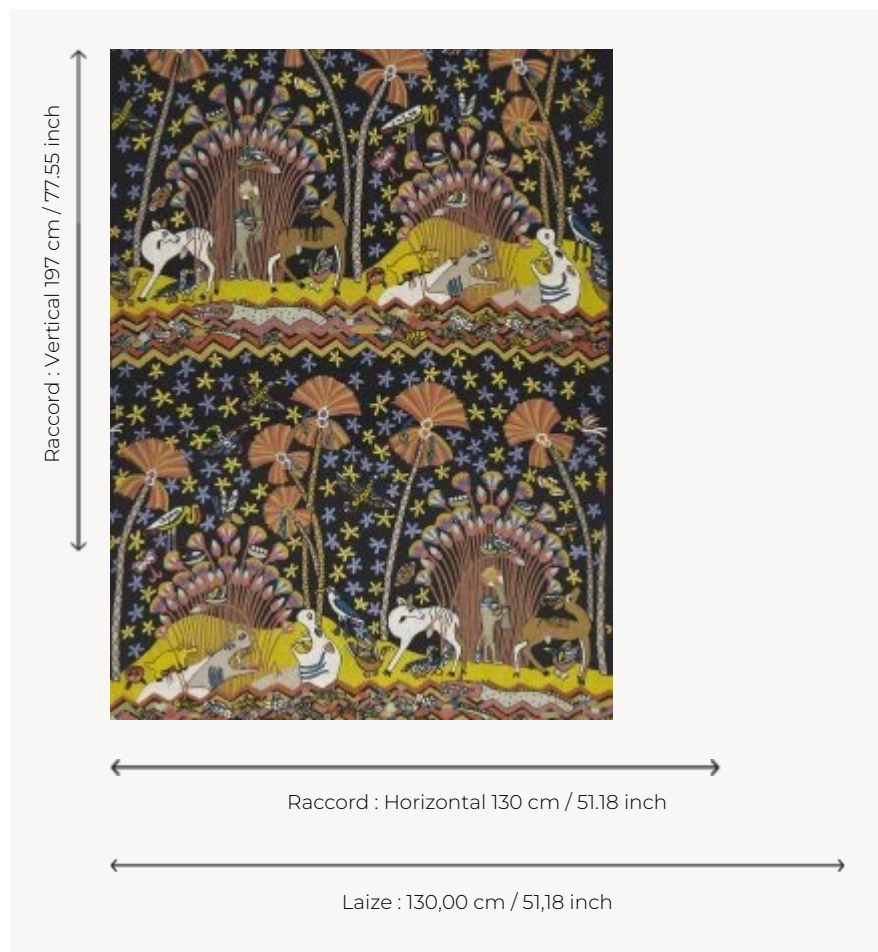

F3658002 FAUNE ET FLORE

Evasion sur les rives du Nil, ce paysage contemporain imaginé par l'artiste Louis Barthélemy, rend hommage à l'Egypte des Pharaons où la nature s'épanouit généreusement. Brodées sur lin, les formes et les couleurs joyeuses de ce décor nous transportent dans un monde paradisiaque. (1 panneau = 1/2 raccord). Coordonné au papier peint FP894 LA FAUNE ET LA FLORE.

F3658002 - Terre

Pierre Frey

TYPE	Broderies
ARTISTE	Louis Barthelemy
COLLABORATION	Musée du Louvre
UTILISATION	Rideau
COMPOSITION	52 % Acrylique - 48 % Lin
UNITÉ DE VENTE	Disponible au panneau
LAIZE	130 cm / 51,18 inch
RACCORD	H: 130 cm - 51,18 inch V: 197 cm - 77,55 inch Raccord droit
POIDS	1171 gr / ml
ENTRETIEN	
NOTES	Broderie artisanale Vendu au panneau
LIASSE	F9979212013

2 Couleurs

F3658001

Lin

F3658002

Terre