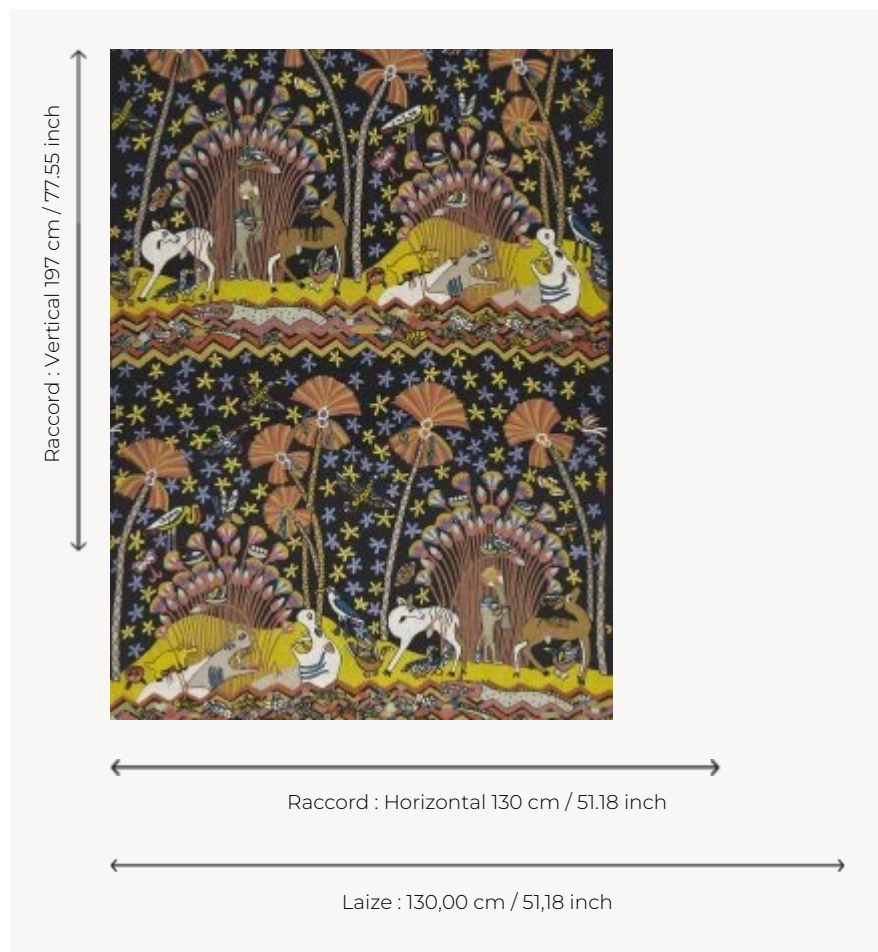

## F3658002 FAUNE ET FLORE

Evasion sur les rives du Nil, ce paysage contemporain imaginé par l'artiste Louis Barthélemy, rend hommage à l'Egypte des Pharaons où la nature s'épanouit généreusement. Brodées sur lin, les formes et les couleurs joyeuses de ce décor nous transportent dans un monde paradisiaque. (1 panneau = 1/2 raccord). Coordonné au papier peint FP894 LA FAUNE ET LA FLORE.

### F3658002 - Terre

### Pierre Frey

<b>TYPE</b>	Broderies
<b>ARTISTE</b>	Louis Barthelemy
<b>COLLABORATION</b>	Musée du Louvre
<b>UTILISATION</b>	Rideau
<b>COMPOSITION</b>	52 % Acrylique - 48 % Lin
<b>UNITÉ DE VENTE</b>	Disponible au panneau
<b>LAIZE</b>	130 cm / 51,18 inch
<b>RACCORD</b>	H: 130 cm - 51,18 inch V: 197 cm - 77,55 inch Raccord droit
<b>POIDS</b>	1171 gr / ml
<b>ENTRETIEN</b>	
<b>NOTES</b>	Broderie artisanale Vendu au panneau
<b>LIASSE</b>	F9979212013

## 2 Couleurs

F3658001

Lin

F3658002

Terre