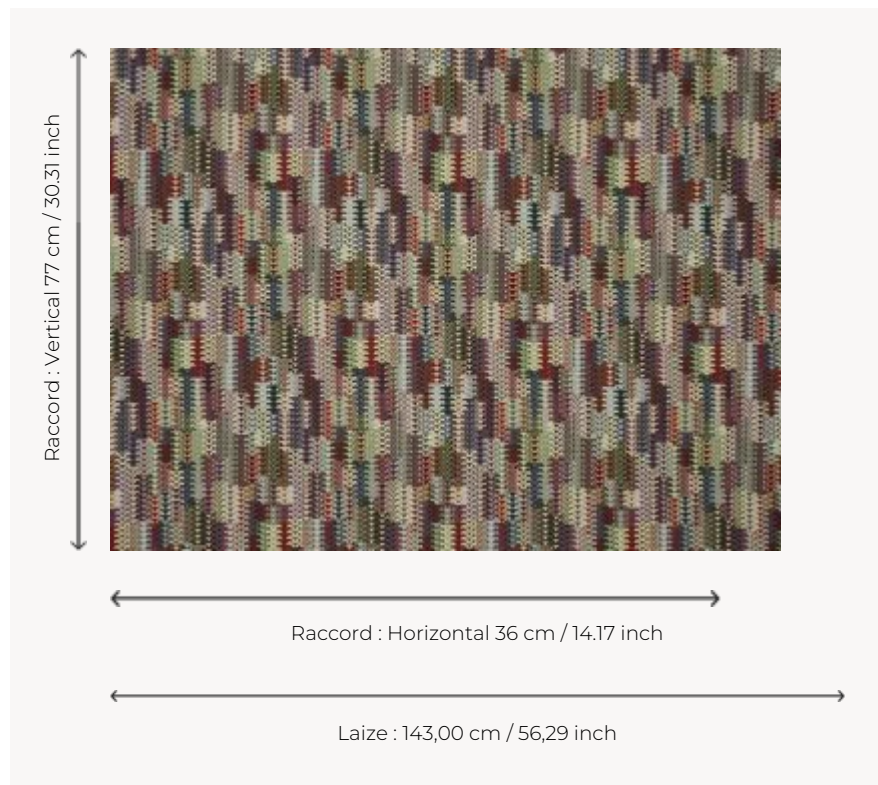

F3664001 LOUNET

Ce très beau jacquard graphique aux couleurs très animées et au motif imbriqué d'une plante stylisée, s'harmonise avec tout.

F3664001 - Multicolore

Pierre Frey

TYPE	Jacquards
UTILISATION	Siège modéré
MARTINDALE	10.000 T
COMPOSITION	75 % Coton - 25 % Polyester
UNITÉ DE VENTE	Disponible au mètre
LAIZE	143 cm / 56,29 inch
RACCORD	H: 36 cm - 14,17 inch V: 77 cm - 30,31 inch Raccord droit
POIDS	858 gr / ml
ENTRETIEN	
LIASSE	F9979212013

2 Couleurs

F3664001
Multicolore

F3664002
Mordore