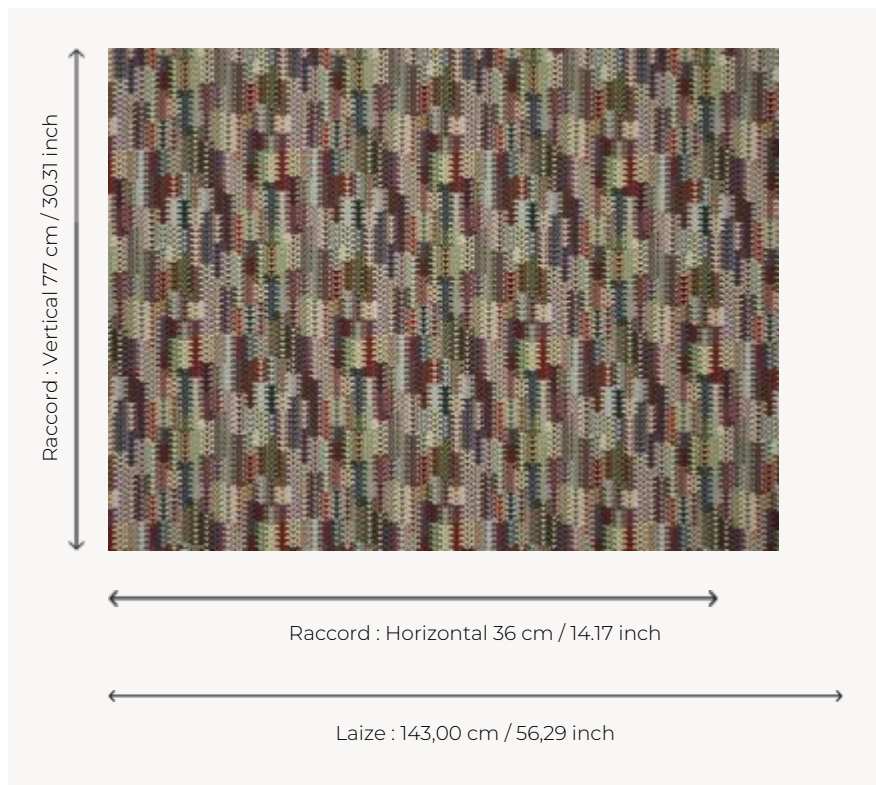

F3664001 LOUNET

Ce très beau jacquard graphique aux couleurs très animées et au motif imbriqué d'une plante stylisée, s'harmonise avec tout.

F3664001 - Multicolore

Pierre Frey

TYPE	Jacquards
UTILISATION	Siège modéré
MARTINDALE	10.000 T
COMPOSITION	75 % Coton - 25 % Polyester
UNITÉ DE VENTE	Disponible au mètre
LAIZE	143 cm / 56,29 inch
RACCORD	H: 36 cm - 14,17 inch V: 77 cm - 30,31 inch Raccord droit
POIDS	858 gr / ml
ENTRETIEN	
LIASSE	F9979212013

2 Couleurs

F3664001
Multicolore

F3664002
Mordore