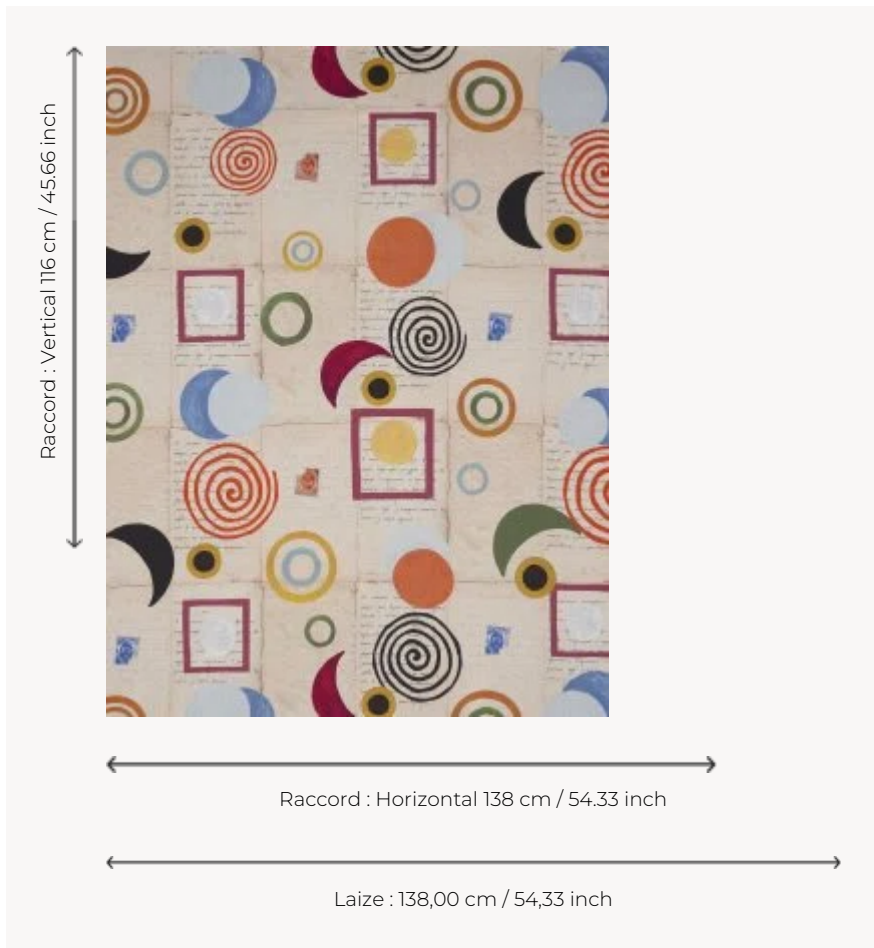

F3675001 PRELUDE

Entre rêve et désir, ce dessin imprimé sur lin traduit avec émotion un échange épistolaire qu'un artiste du début du XXe siècle a utilisé pour construire un motif où l'écrit se mêle à des formes géométriques élémentaires. Coordinné au papier peint FP869 PRELUDE.

F3675001 - Original

Pierre Frey

TYPE	Imprimés
UTILISATION	Rideau
COMPOSITION	100 % Lin
UNITÉ DE VENTE	Disponible au mètre
LAIZE	138 cm / 54,33 inch
RACCORD	H: 138 cm - 54,33 inch V: 116 cm - 45,66 inch Raccord droit
POIDS	400 gr / ml
ENTRETIEN	

INFORMATIONS

Les éclats de la fibre de lin font partie du caractère authentique de l'article