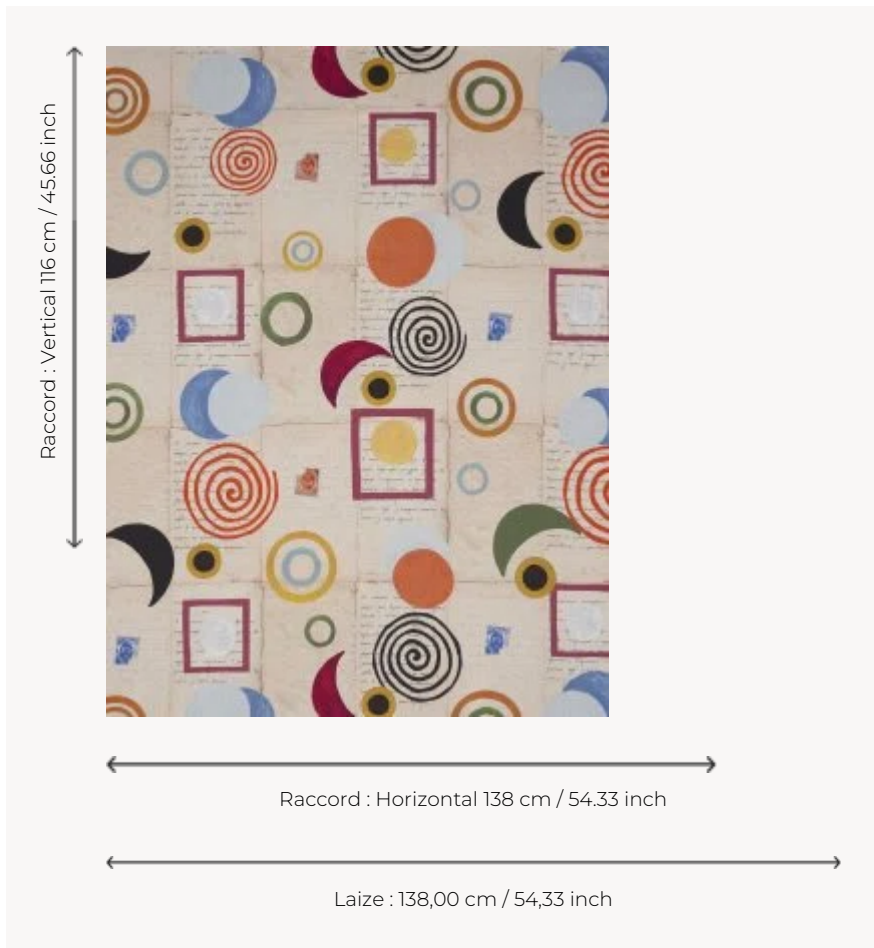

F3675001 PRELUDE

Entre rêve et désir, ce dessin imprimé sur lin traduit avec émotion un échange épistolaire qu'un artiste du début du XXe siècle a utilisé pour construire un motif où l'écrit se mêle à des formes géométriques élémentaires. Coordinné au papier peint FP869 PRELUDE.

F3675001 - Original

Pierre Frey

TYPE	Imprimés
UTILISATION	Rideau
COMPOSITION	100 % Lin
UNITÉ DE VENTE	Disponible au mètre
LAIZE	138 cm / 54,33 inch
RACCORD	H: 138 cm - 54,33 inch V: 116 cm - 45,66 inch Raccord droit
POIDS	400 gr / ml
ENTRETIEN	

INFORMATIONS

Les éclats de la fibre de lin font partie du caractère authentique de l'article

1 Couleurs

F3675001

Original