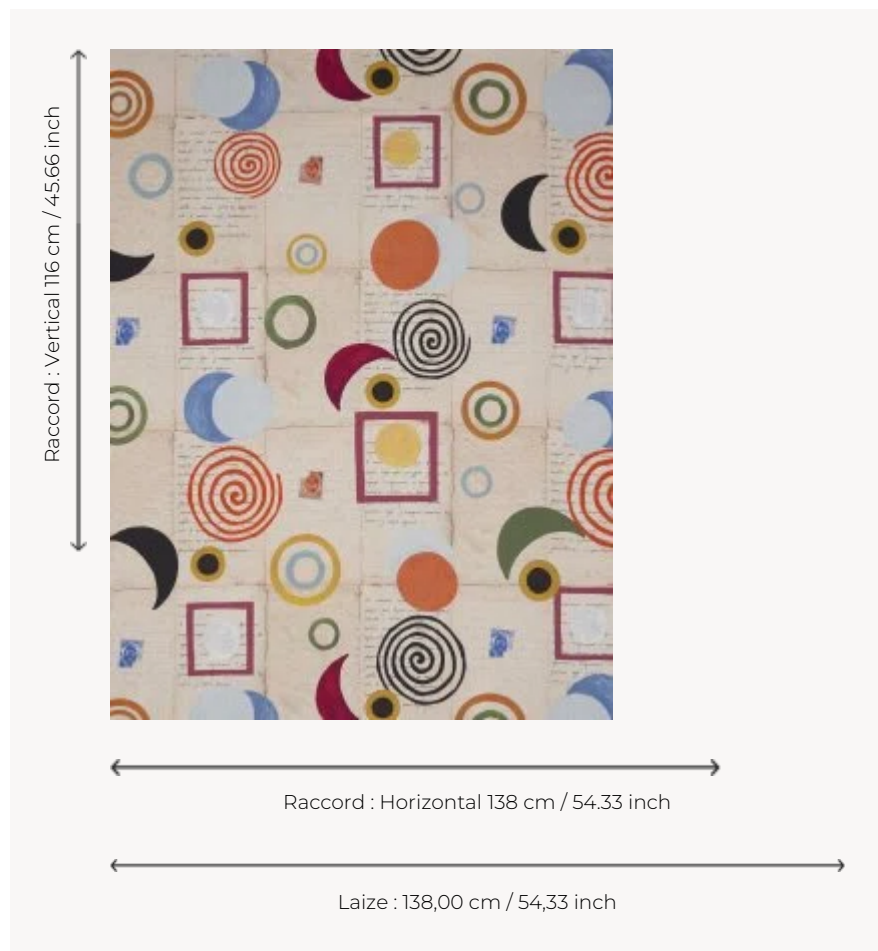

## F3675001 PRELUDE

Entre rêve et désir, ce dessin imprimé sur lin traduit avec émotion un échange épistolaire qu'un artiste du début du XXe siècle a utilisé pour construire un motif où l'écrit se mêle à des formes géométriques élémentaires. Coordonné au papier peint FP869 PRELUDE.

### Pierre Frey

<b>TYPE</b>	Imprimés
<b>UTILISATION</b>	Rideau
<b>COMPOSITION</b>	100 % Lin
<b>UNITÉ DE VENTE</b>	Disponible au mètre
<b>LAIZE</b>	138 cm / 54,33 inch
<b>RACCORD</b>	H: 138 cm - 54,33 inch V: 116 cm - 45,66 inch Raccord droit
<b>POIDS</b>	400 gr / ml
<b>ENTRETIEN</b>	

**INFORMATIONS** Les éclats de la fibre de lin font partie du caractère authentique de l'article

# 1 Couleurs

F3675001

Original