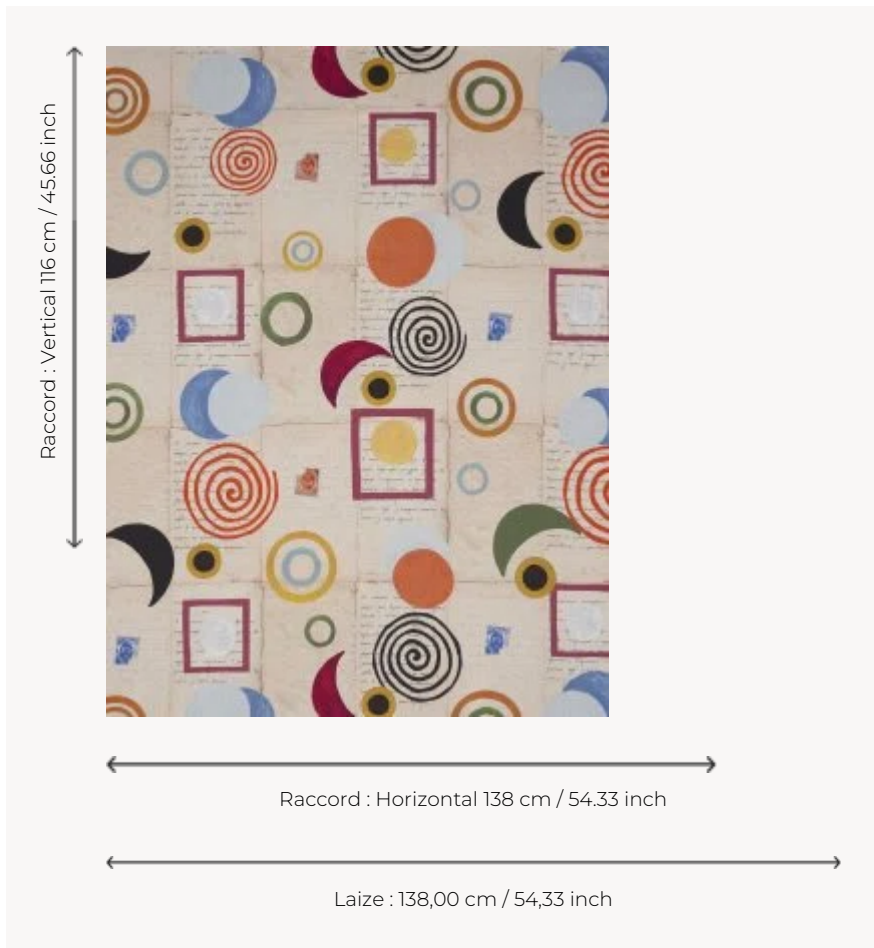

F3675001 PRELUDE

Entre rêve et désir, ce dessin imprimé sur lin traduit avec émotion un échange épistolaire qu'un artiste du début du XXe siècle a utilisé pour construire un motif où l'écrit se mêle à des formes géométriques élémentaires. Coordonné au papier peint FP869 PRELUDE.

F3675001 - Original

Pierre Frey

TYPE	Imprimés
UTILISATION	Rideau
COMPOSITION	100 % Lin
UNITÉ DE VENTE	Disponible au mètre
LAIZE	138 cm / 54,33 inch
RACCORD	H: 138 cm - 54,33 inch V: 116 cm - 45,66 inch Raccord droit
POIDS	400 gr / ml
ENTRETIEN	

INFORMATIONS

Les éclats de la fibre de lin font partie du caractère authentique de l'article

1 Couleurs

F3675001
Original