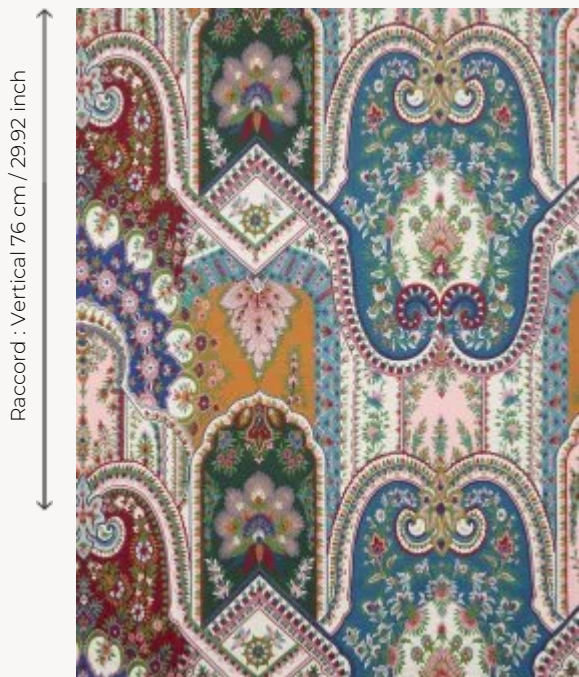

## F3676001 MATRIOCHKA

Magnifique dessin cachemire aux mille détails, MATRIOCHKA dévoile un opulent appliqué brodé. A l'image des matriochkas, les broderies florales se superposent aux applications de coton teint. Coordonné au papier peint FP867 MATRIOCHKA.

### F3676001 - Folkore

Raccord : Vertical 76 cm / 29,92 inch

Raccord : Horizontal 128 cm / 50,39 inch

Laize : 130,00 cm / 51,18 inch

### Pierre Frey

<b>TYPE</b>	Broderies
<b>UTILISATION</b>	Rideau
<b>COMPOSITION</b>	90 % Coton - 10 % Viscose
<b>UNITÉ DE VENTE</b>	Disponible au mètre
<b>LAIZE</b>	130 cm / 51,18 inch
<b>RACCORD</b>	H: 128 cm - 50,39 inch V: 76 cm - 29,92 inch Raccord droit
<b>POIDS</b>	682 gr / ml
<b>ENTRETIEN</b>	
<b>NOTES</b>	Broderie appliquée

# 1 Couleurs

F3676001  
Folkore