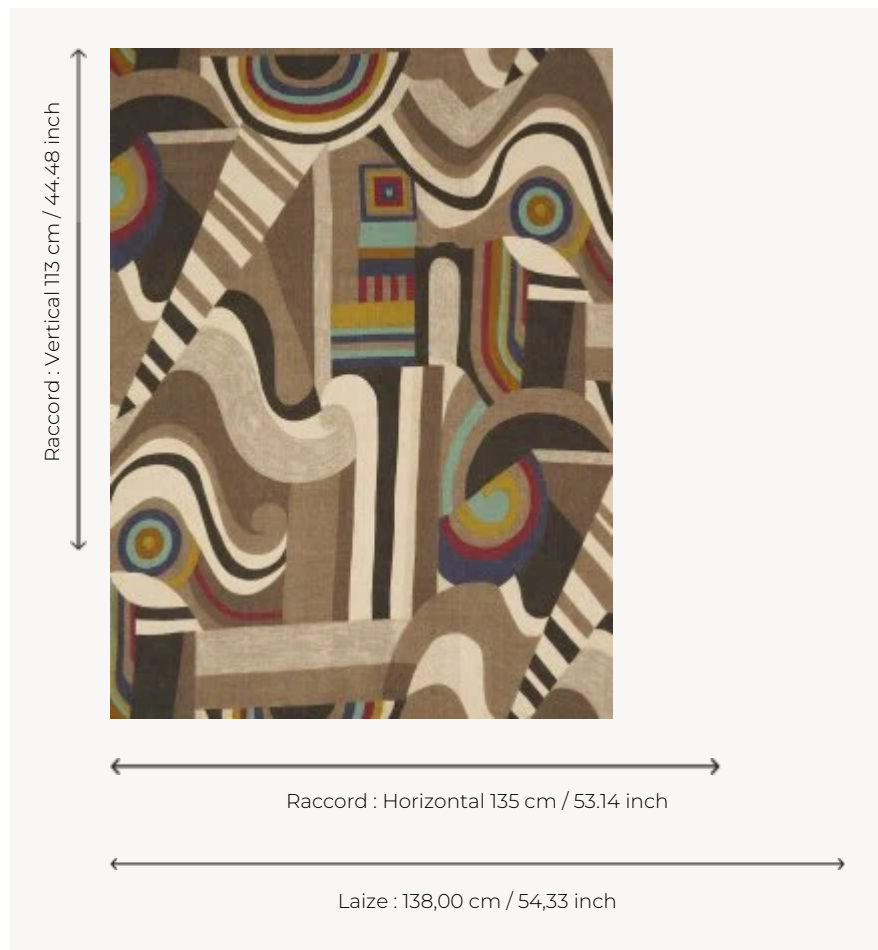

F3678001 VLADIMIR

Large imprimé géométrique sur lin lourd évoquant les volutes de la Sécession viennoise, dans des coloris lumineux inspirés des Ballets russes.

F3678001 - Almanach

Pierre Frey

TYPE	Imprimés
UTILISATION	Rideau
COMPOSITION	100 % Lin
UNITÉ DE VENTE	Disponible au mètre
LAIZE	138 cm / 54,33 inch
RACCORD	H: 135 cm - 53,14 inch V: 113 cm - 44,48 inch Raccord droit
POIDS	529 gr / ml
ENTRETIEN	

INFORMATIONS

Les éclats de la fibre de lin font partie du caractère authentique de l'article

3 Couleurs

F3678001
Almanach

F3678002
Siberia

F3678003
Tsarine