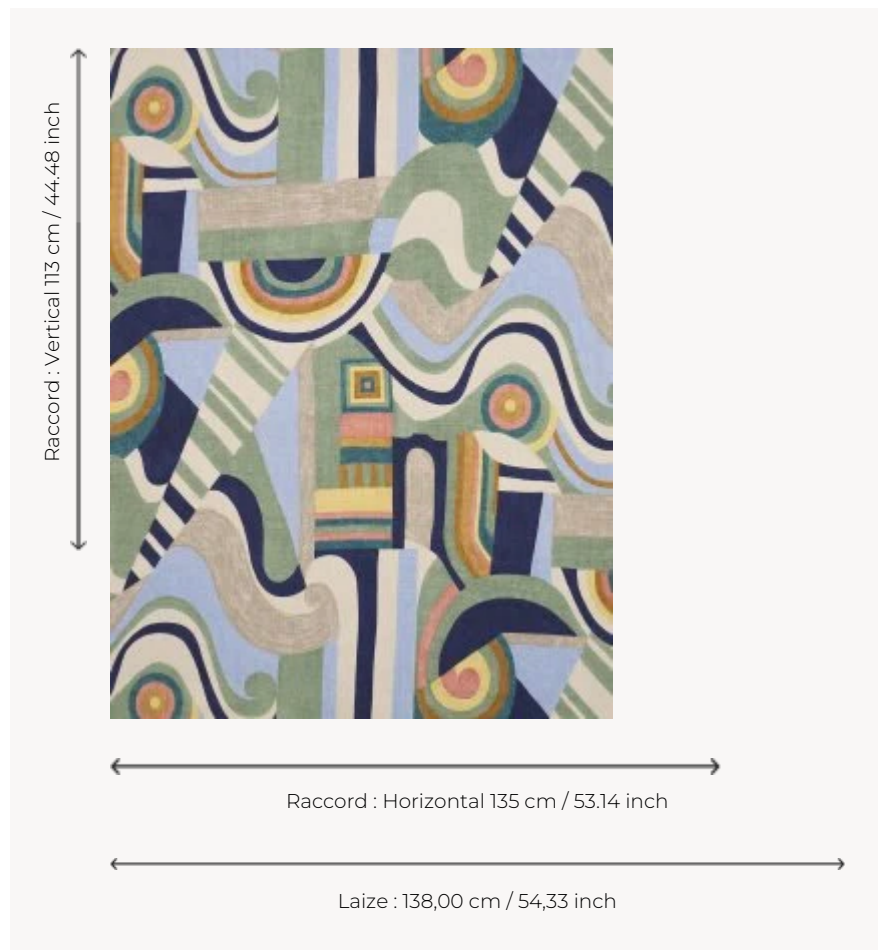

F3678002 VLADIMIR

Large imprimé géométrique sur lin lourd évoquant les volutes de la Sécession viennoise, dans des coloris lumineux inspirés des Ballets russes.

F3678002 - Siberia

Pierre Frey

TYPE	Imprimés
UTILISATION	Rideau
COMPOSITION	100 % Lin
UNITÉ DE VENTE	Disponible au mètre
LAIZE	138 cm / 54,33 inch
RACCORD	H: 135 cm - 53,14 inch V: 113 cm - 44,48 inch Raccord droit
POIDS	529 gr / ml
ENTRETIEN	

INFORMATIONS

Les éclats de la fibre de lin font partie du caractère authentique de l'article

3 Couleurs

F3678001
Almanach

F3678002
Siberia

F3678003
Tsarine