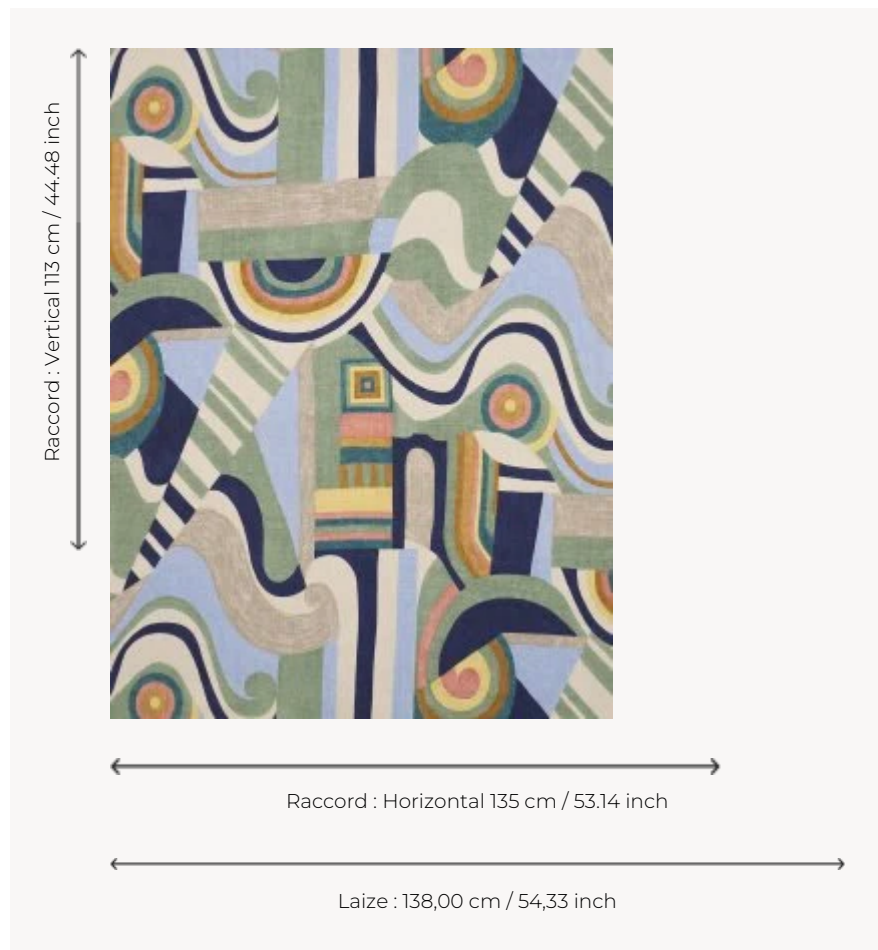

F3678002 VLADIMIR

Large imprimé géométrique sur lin lourd évoquant les volutes de la Sécession viennoise, dans des coloris lumineux inspirés des Ballets russes.

F3678002 - Siberia

Pierre Frey

TYPE	Imprimés
UTILISATION	Rideau
COMPOSITION	100 % Lin
UNITÉ DE VENTE	Disponible au mètre
LAIZE	138 cm / 54,33 inch
RACCORD	H: 135 cm - 53,14 inch V: 113 cm - 44,48 inch Raccord droit
POIDS	529 gr / ml
ENTRETIEN	

INFORMATIONS

Les éclats de la fibre de lin font partie du caractère authentique de l'article

3 Couleurs

F3678001
Almanach

F3678002
Siberia

F3678003
Tsarine