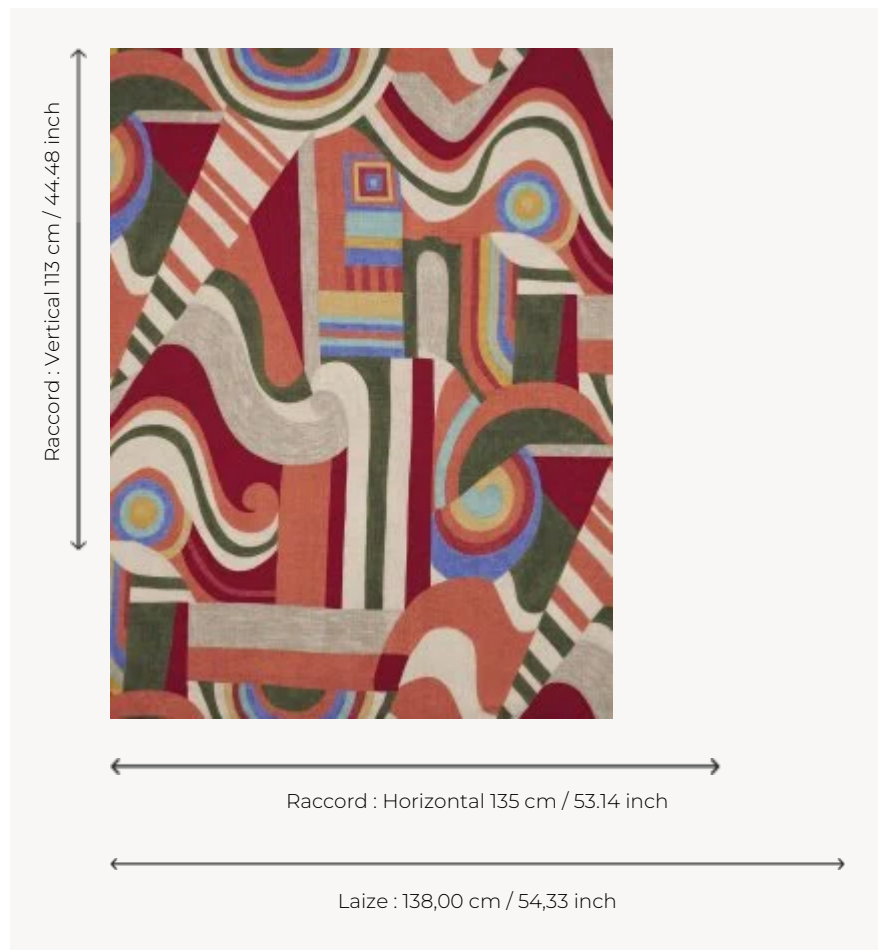

F3678003 VLADIMIR

Large imprimé géométrique sur lin lourd évoquant les volutes de la Sécession viennoise, dans des coloris lumineux inspirés des Ballets russes.

F3678003 - Tsarine

Pierre Frey

TYPE	Imprimés
UTILISATION	Rideau
COMPOSITION	100 % Lin
UNITÉ DE VENTE	Disponible au mètre
LAIZE	138 cm / 54,33 inch
RACCORD	H: 135 cm - 53,14 inch V: 113 cm - 44,48 inch Raccord droit
POIDS	529 gr / ml
ENTRETIEN	

INFORMATIONS

Les éclats de la fibre de lin font partie du caractère authentique de l'article

3 Couleurs

F3678001
Almanach

F3678002
Siberia

F3678003
Tsarine