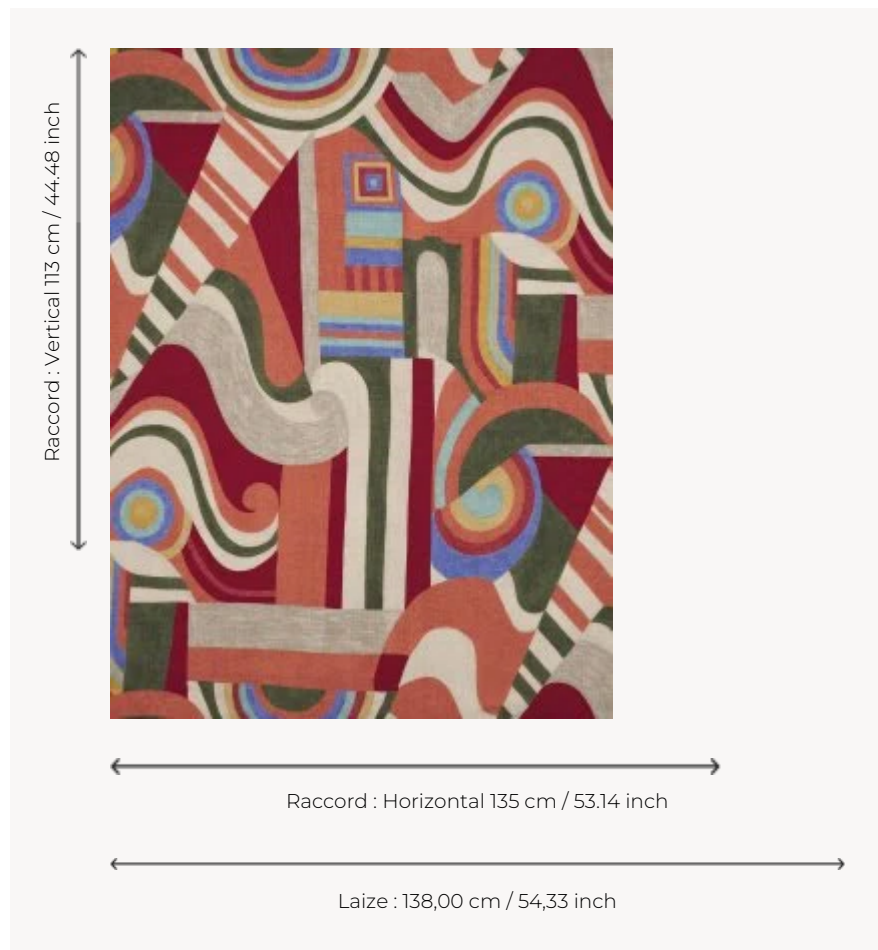

F3678003 VLADIMIR

Large imprimé géométrique sur lin lourd évoquant les volutes de la Sécession viennoise, dans des coloris lumineux inspirés des Ballets russes.

F3678003 - Tsarine

Pierre Frey

TYPE	Imprimés
UTILISATION	Rideau
COMPOSITION	100 % Lin
UNITÉ DE VENTE	Disponible au mètre
LAIZE	138 cm / 54,33 inch
RACCORD	H: 135 cm - 53,14 inch V: 113 cm - 44,48 inch Raccord droit
POIDS	529 gr / ml
ENTRETIEN	

INFORMATIONS

Les éclats de la fibre de lin font partie du caractère authentique de l'article

3 Couleurs

F3678001
Almanach

F3678002
Siberia

F3678003
Tsarine