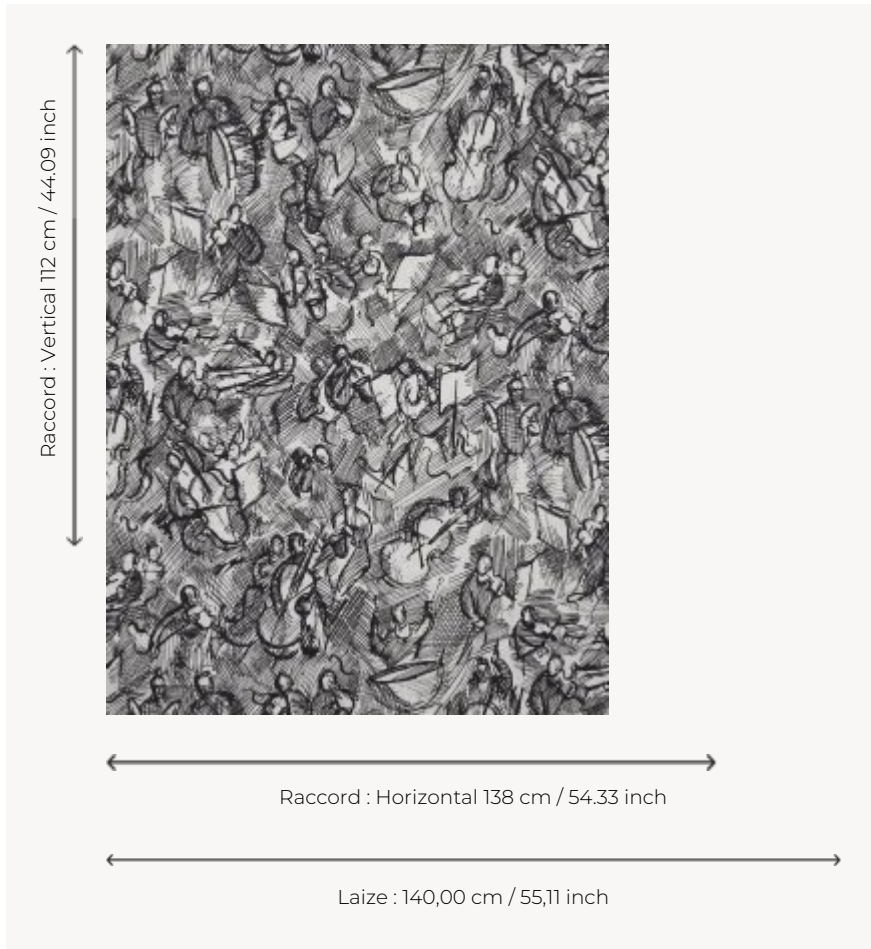

## F3679001 LE CONCERT

Tonitruant par son trait, les notes saccadées d'un chahut organisé semblent s'échapper des instruments de musique d'un orchestre des Années folles croqués sur cette superbe toile de lin.

### F3679001 - Croquis

### Pierre Frey

<b>TYPE</b>	Imprimés
<b>UTILISATION</b>	Rideau
<b>COMPOSITION</b>	100 % Lin
<b>UNITÉ DE VENTE</b>	Disponible au mètre
<b>LAIZE</b>	140 cm / 55,11 inch
<b>RACCORD</b>	H: 138 cm - 54,33 inch V: 112 cm - 44,09 inch Raccord droit
<b>POIDS</b>	406 gr / ml
<b>ENTRETIEN</b>	

# 1 Couleurs

F3679001  
Croquis