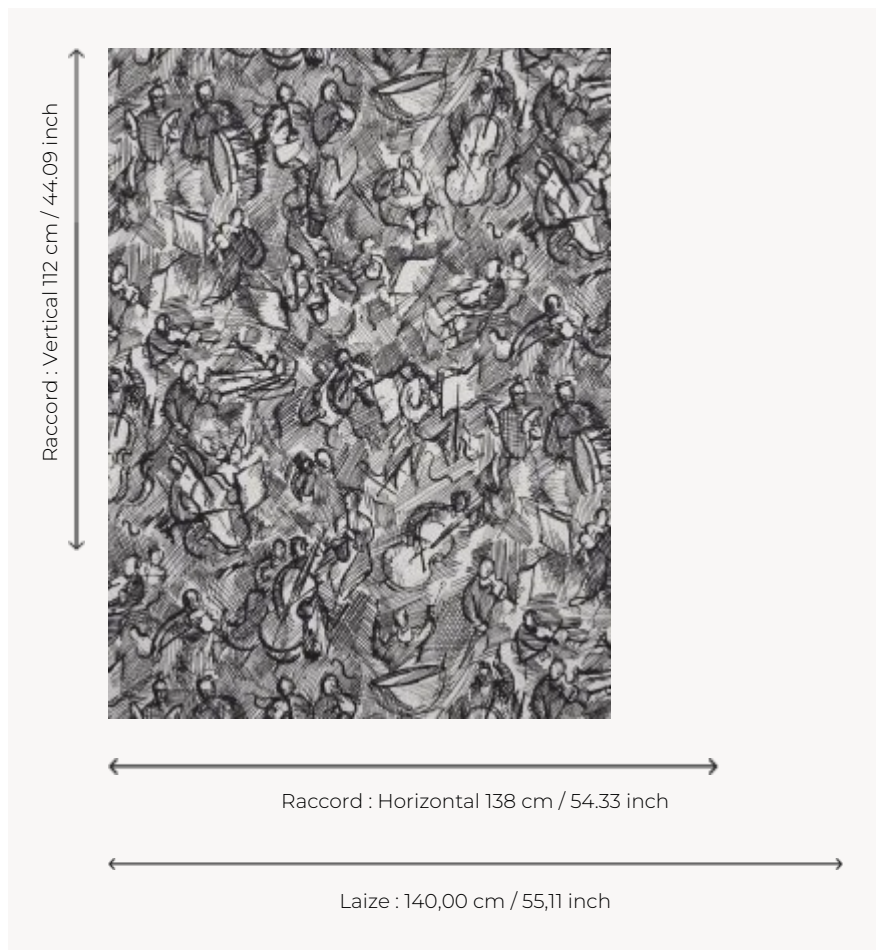

F3679001 LE CONCERT

Tonitruant par son trait, les notes saccadées d'un chahut organisé semblent s'échapper des instruments de musique d'un orchestre des Années folles croqués sur cette superbe toile de lin.

F3679001 - Croquis

Pierre Frey

TYPE	Imprimés
UTILISATION	Rideau
COMPOSITION	100 % Lin
UNITÉ DE VENTE	Disponible au mètre
LAIZE	140 cm / 55,11 inch
RACCORD	H: 138 cm - 54,33 inch V: 112 cm - 44,09 inch Raccord droit
POIDS	406 gr / ml
ENTRETIEN	

1 Couleurs

F3679001
Croquis