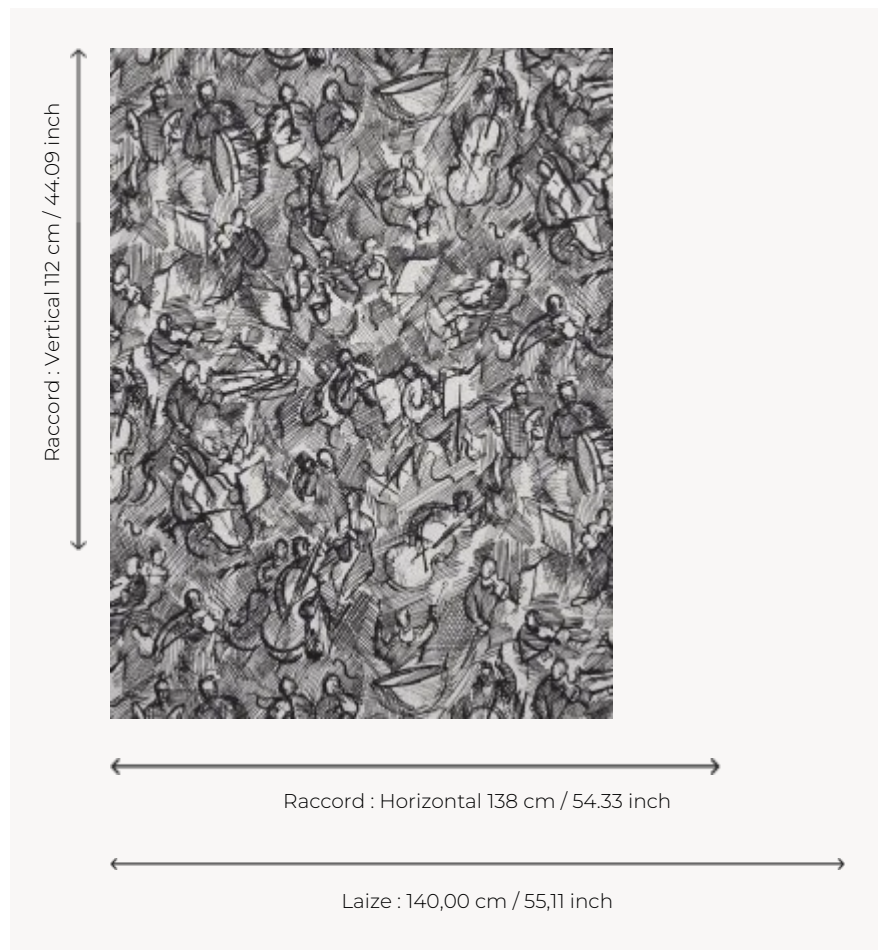

F3679001 LE CONCERT

Tonitruant par son trait, les notes saccadées d'un chahut organisé semblent s'échapper des instruments de musique d'un orchestre des Années folles croqués sur cette superbe toile de lin.

F3679001 - Croquis

Pierre Frey

TYPE	Imprimés
UTILISATION	Rideau
COMPOSITION	100 % Lin
UNITÉ DE VENTE	Disponible au mètre
LAIZE	140 cm / 55,11 inch
RACCORD	H: 138 cm - 54,33 inch V: 112 cm - 44,09 inch Raccord droit
POIDS	406 gr / ml
ENTRETIEN	

1 Couleurs

F3679001
Croquis