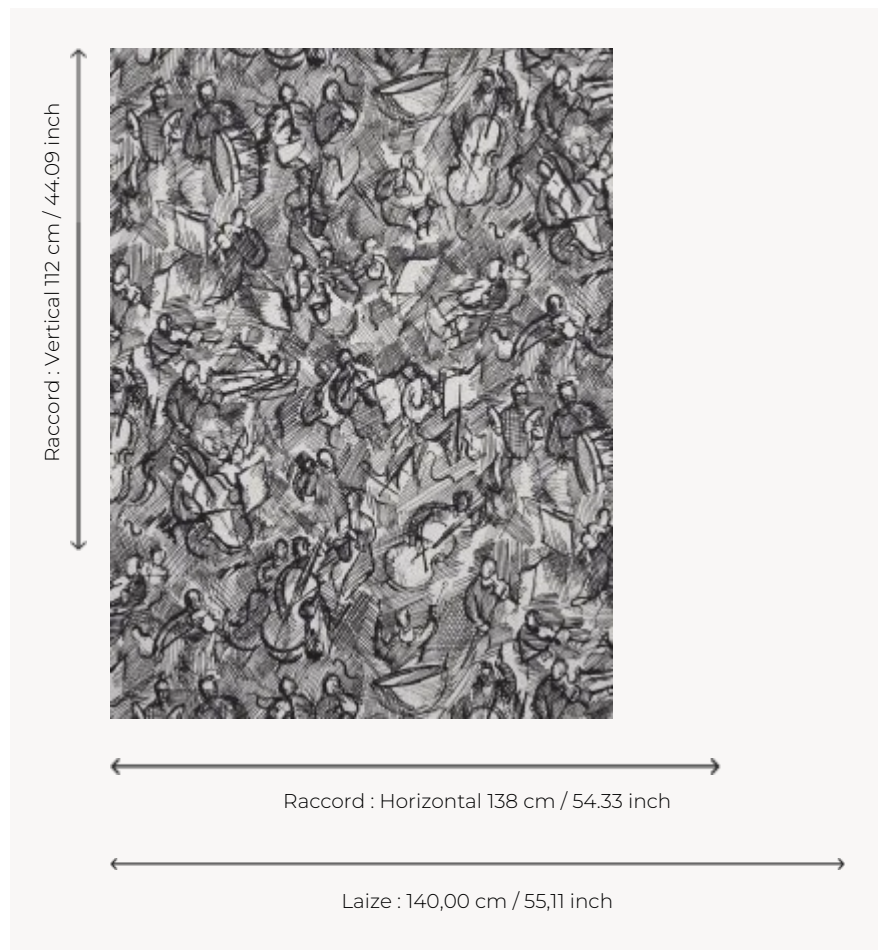

## F3679001 LE CONCERT

Tonitruant par son trait, les notes saccadées d'un chahut organisé semblent s'échapper des instruments de musique d'un orchestre des Années folles croqués sur cette superbe toile de lin.

### F3679001 - Croquis

### Pierre Frey

<b>TYPE</b>	Imprimés
<b>UTILISATION</b>	Rideau
<b>COMPOSITION</b>	100 % Lin
<b>UNITÉ DE VENTE</b>	Disponible au mètre
<b>LAIZE</b>	140 cm / 55,11 inch
<b>RACCORD</b>	H: 138 cm - 54,33 inch V: 112 cm - 44,09 inch Raccord droit
<b>POIDS</b>	406 gr / ml
<b>ENTRETIEN</b>	

# 1 Couleurs

F3679001  
Croquis