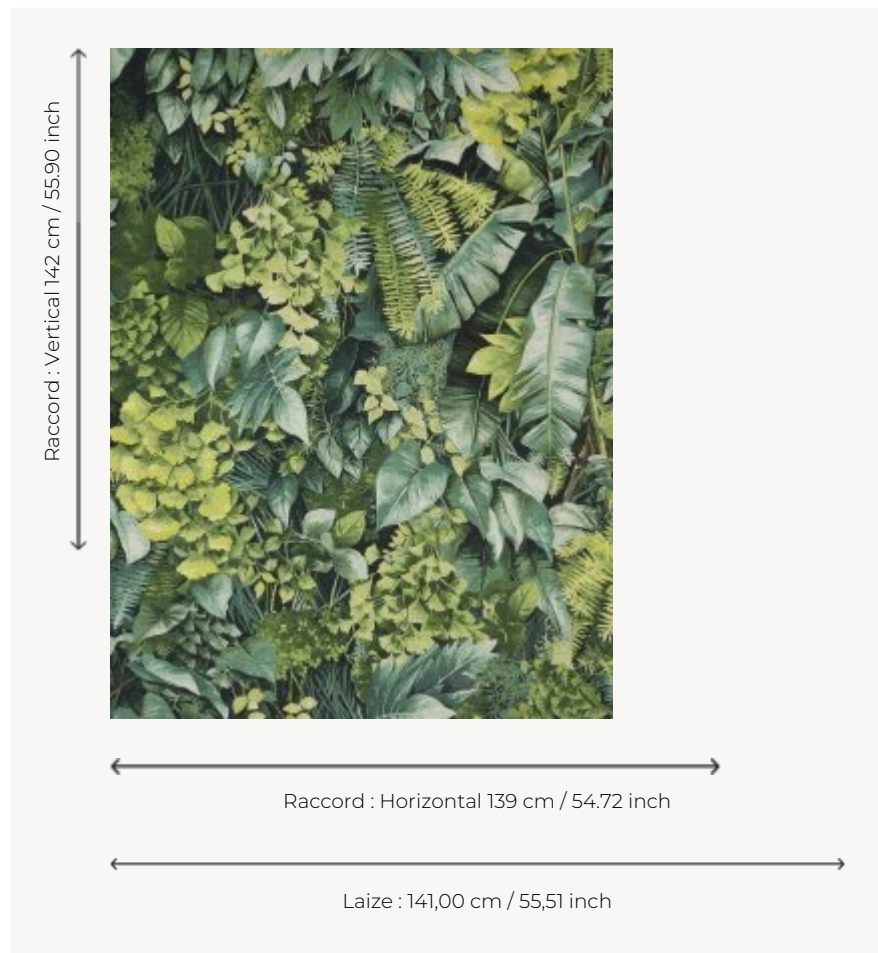

F3680001 MUR VEGETAL

Sur une magnifique toile de chanvre, cet impressionnant mur végétal déploie, grandeur nature, sa riche palette de verdure.

F3680001 - Chlorophylle

Pierre Frey

TYPE	Imprimés
UTILISATION	Rideau
COMPOSITION	58 % Jute - 42 % Lin
UNITÉ DE VENTE	Disponible au mètre
LAIZE	141 cm / 55,51 inch
RACCORD	H: 139 cm - 54,72 inch V: 142 cm - 55,90 inch Raccord droit
POIDS	564 gr / ml
ENTRETIEN	

INFORMATIONS

Les éclats de la fibre de lin font partie du caractère authentique de l'article

1 Couleurs

F3680001
Chlorophylle