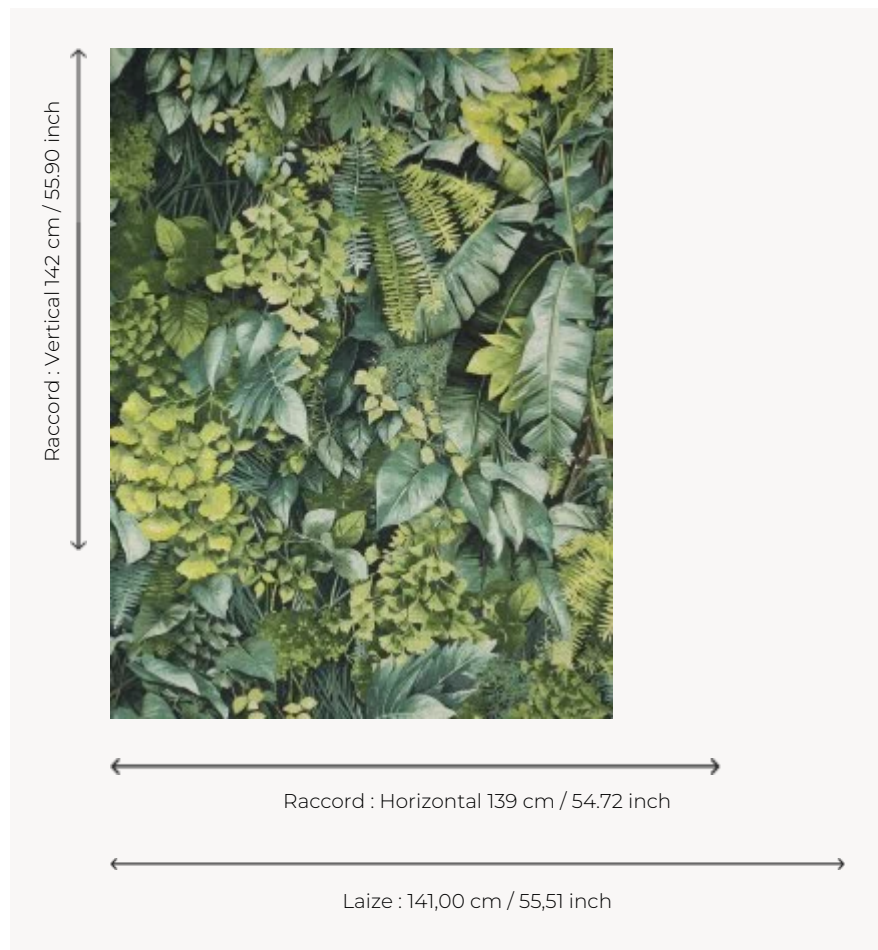

F3680001 MUR VEGETAL

Sur une magnifique toile de chanvre, cet impressionnant mur végétal déploie, grandeur nature, sa riche palette de verdure.

F3680001 - Chlorophylle

Pierre Frey

TYPE	Imprimés
UTILISATION	Rideau
COMPOSITION	58 % Jute - 42 % Lin
UNITÉ DE VENTE	Disponible au mètre
LAIZE	141 cm / 55,51 inch
RACCORD	H: 139 cm - 54,72 inch V: 142 cm - 55,90 inch Raccord droit
POIDS	564 gr / ml
ENTRETIEN	

INFORMATIONS

Les éclats de la fibre de lin font partie du caractère authentique de l'article

1 Couleurs

F3680001
Chlorophylle