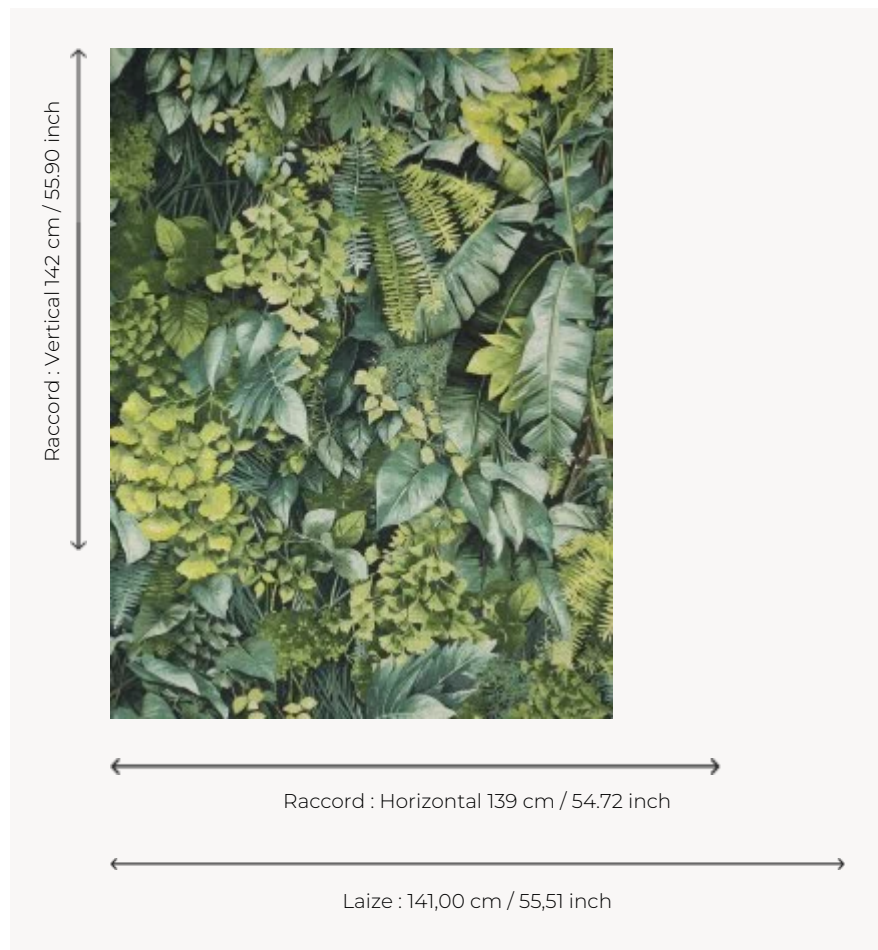

F3680001 MUR VEGETAL

Sur une magnifique toile de chanvre, cet impressionnant mur végétal déploie, grandeur nature, sa riche palette de verdure.

F3680001 - Chlorophylle

Pierre Frey

| | |
|-----------------------|---|
| TYPE | Imprimés |
| UTILISATION | Rideau |
| COMPOSITION | 58 % Jute - 42 % Lin |
| UNITÉ DE VENTE | Disponible au mètre |
| LAIZE | 141 cm / 55,51 inch |
| RACCORD | H: 139 cm - 54,72 inch V: 142 cm - 55,90 inch Raccord droit |
| POIDS | 564 gr / ml |
| ENTRETIEN | |

INFORMATIONS

Les éclats de la fibre de lin font partie du caractère authentique de l'article

1 Couleurs

F3680001
Chlorophylle