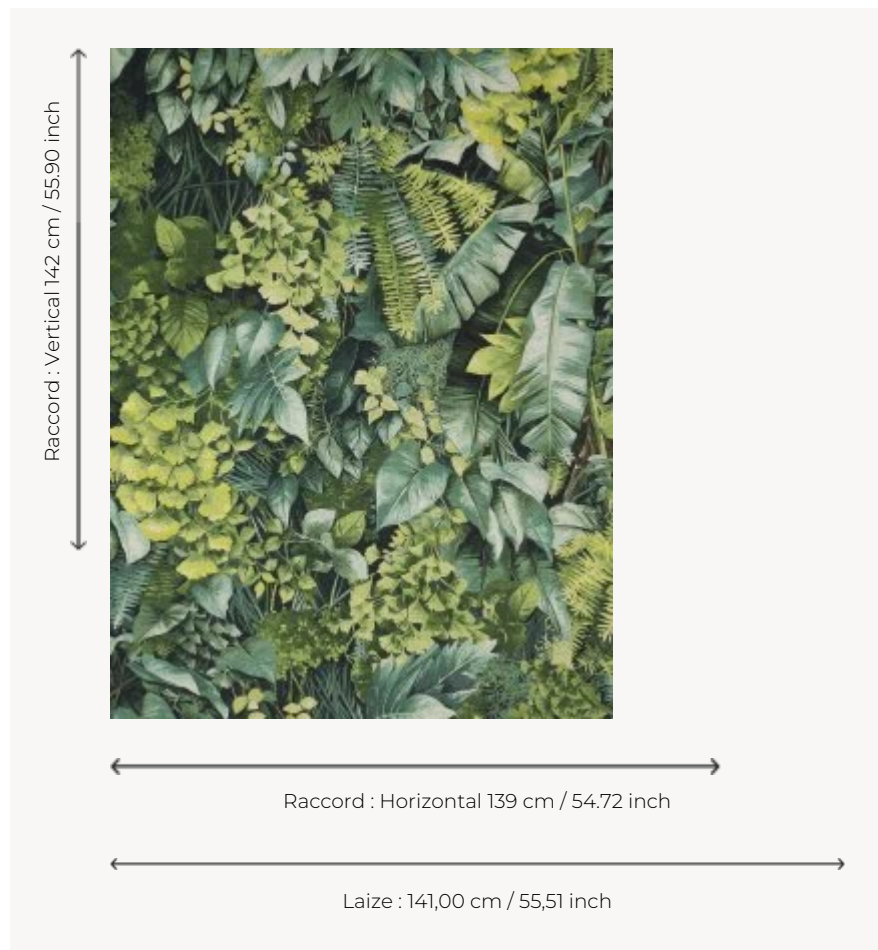

## F3680001 MUR VEGETAL

Sur une magnifique toile de chanvre, cet impressionnant mur végétal déploie, grandeur nature, sa riche palette de verdure.

### Pierre Frey

<b>TYPE</b>	Imprimés
<b>UTILISATION</b>	Rideau
<b>COMPOSITION</b>	58 % Jute - 42 % Lin
<b>UNITÉ DE VENTE</b>	Disponible au mètre
<b>LAIZE</b>	141 cm / 55,51 inch
<b>RACCORD</b>	H: 139 cm - 54,72 inch V: 142 cm - 55,90 inch Raccord droit
<b>POIDS</b>	564 gr / ml
<b>ENTRETIEN</b>	

# 1 Couleurs

F3680001  
Chlorophylle