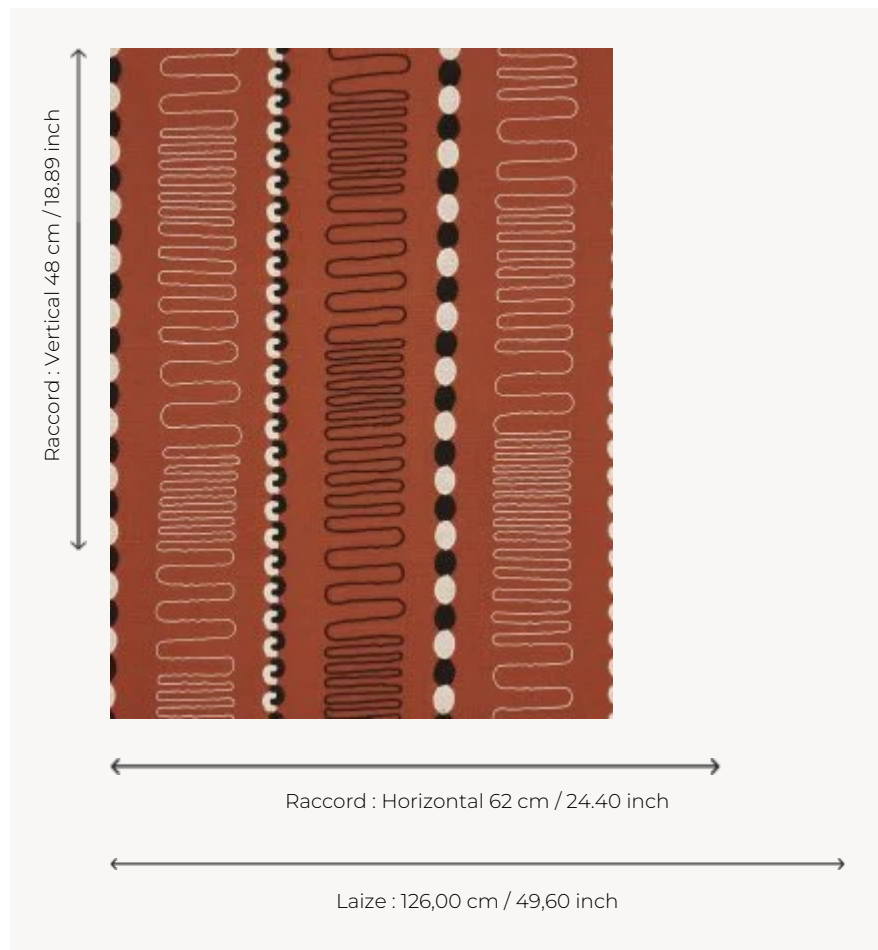

F3688001 FUNAMBULE

Broderie graphique sur lin, le motif de FUNAMBULE évoque avec légèreté un rêve de chorégraphie rythmée.

F3688001 - Tomette

Pierre Frey

TYPE	Broderies
UTILISATION	Rideau
COMPOSITION	74 % Lin - 10 % Polyester - 10 % Acrylique - 6 % Viscose
UNITÉ DE VENTE	Disponible au mètre
LAIZE	126 cm / 49,60 inch
RACCORD	H: 62 cm - 24,40 inch V: 48 cm - 18,89 inch Raccord droit
POIDS	449 gr / ml
ENTRETIEN	

3 Couleurs

F3688001
Tomette

F3688002
Opaline

F3688003
Naturel