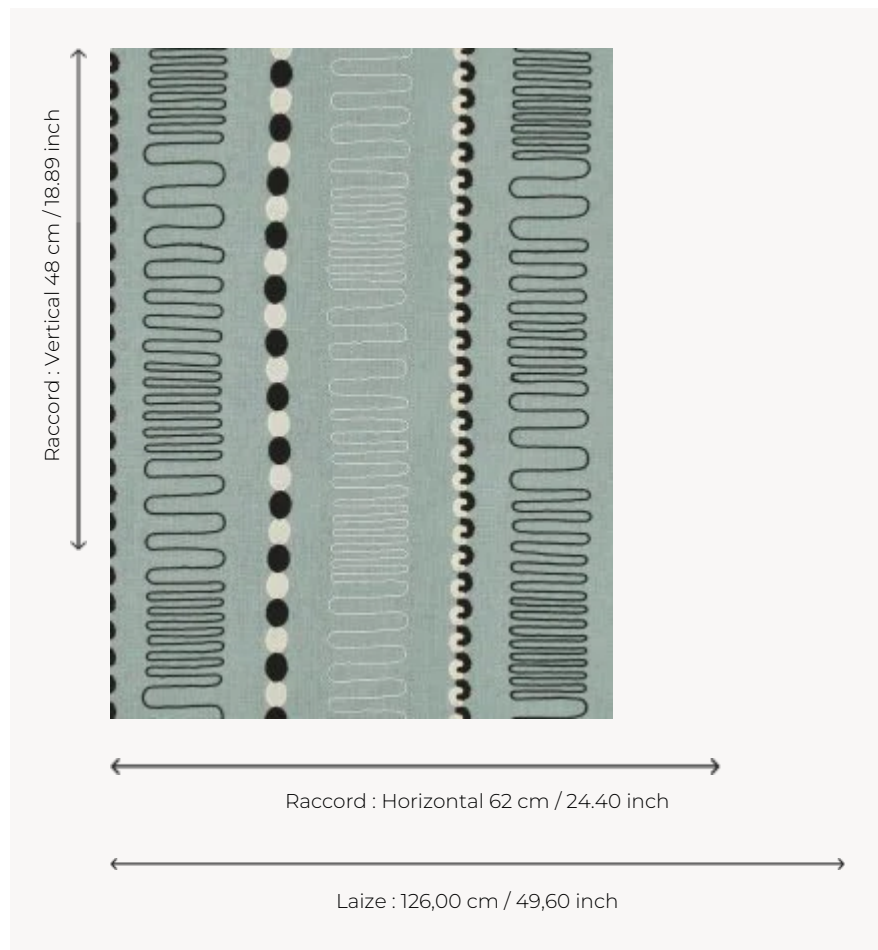

F3688002 FUNAMBULE

Broderie graphique sur lin, le motif de FUNAMBULE évoque avec légèreté un rêve de chorégraphie rythmée.

F3688002 - Opaline

Pierre Frey

TYPE	Broderies
UTILISATION	Rideau
COMPOSITION	74 % Lin - 10 % Polyester - 10 % Acrylique - 6 % Viscose
UNITÉ DE VENTE	Disponible au mètre
LAIZE	126 cm / 49,60 inch
RACCORD	H: 62 cm - 24,40 inch V: 48 cm - 18,89 inch Raccord droit
POIDS	449 gr / ml
ENTRETIEN	

3 Couleurs

F3688001
Tomette

F3688002
Opaline

F3688003
Naturel