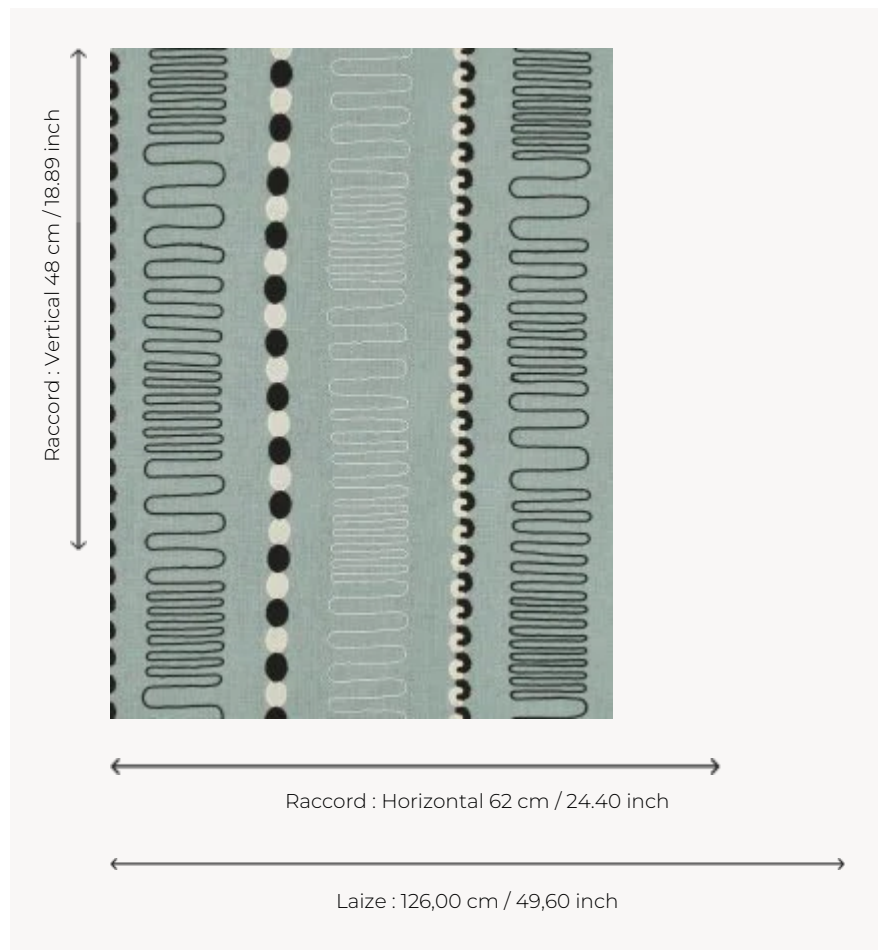

F3688002 FUNAMBULE

Broderie graphique sur lin, le motif de FUNAMBULE évoque avec légèreté un rêve de chorégraphie rythmée.

F3688002 - Opaline

Pierre Frey

TYPE	Broderies
UTILISATION	Rideau
COMPOSITION	74 % Lin - 10 % Polyester - 10 % Acrylique - 6 % Viscose
UNITÉ DE VENTE	Disponible au mètre
LAIZE	126 cm / 49,60 inch
RACCORD	H: 62 cm - 24,40 inch V: 48 cm - 18,89 inch Raccord droit
POIDS	449 gr / ml
ENTRETIEN	

3 Couleurs

F3688001
Tomette

F3688002
Opaline

F3688003
Naturel