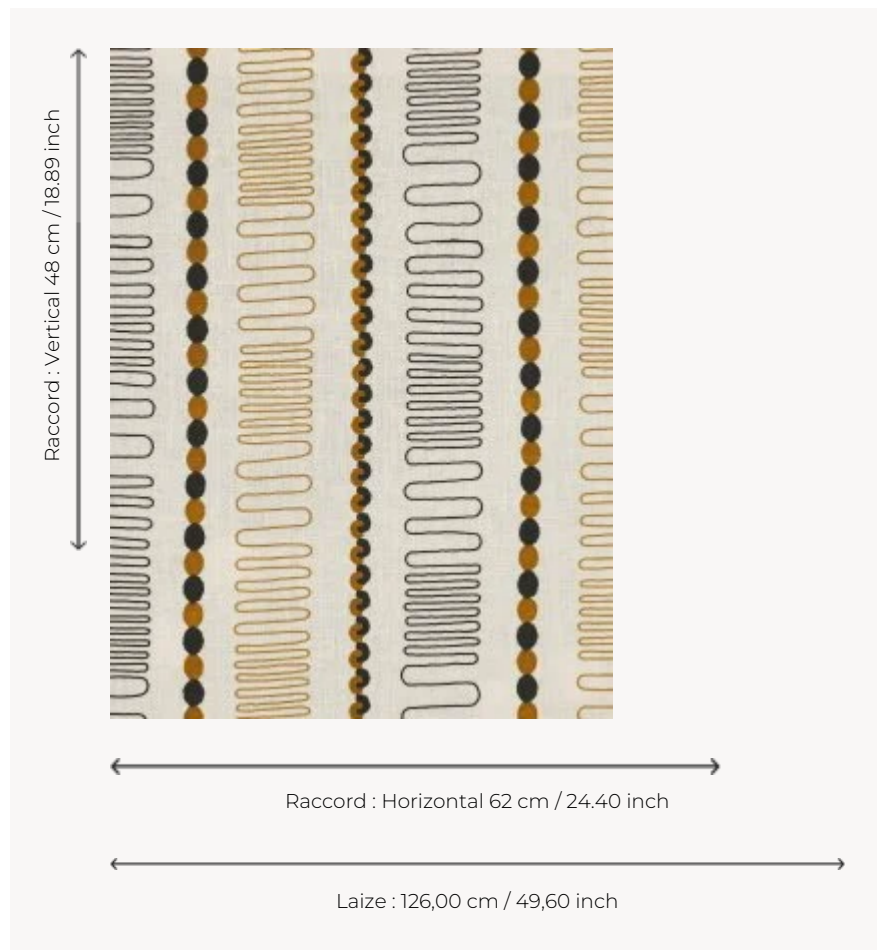

F3688003 FUNAMBULE

Broderie graphique sur lin, le motif de FUNAMBULE évoque avec légèreté un rêve de chorégraphie rythmée.

F3688003 - Naturel

Pierre Frey

TYPE	Broderies
UTILISATION	Rideau
COMPOSITION	74 % Lin - 10 % Polyester - 10 % Acrylique - 6 % Viscose
UNITÉ DE VENTE	Disponible au mètre
LAIZE	126 cm / 49,60 inch
RACCORD	H: 62 cm - 24,40 inch V: 48 cm - 18,89 inch Raccord droit
POIDS	449 gr / ml
ENTRETIEN	

3 Couleurs

F3688001
Tomette

F3688002
Opaline

F3688003
Naturel