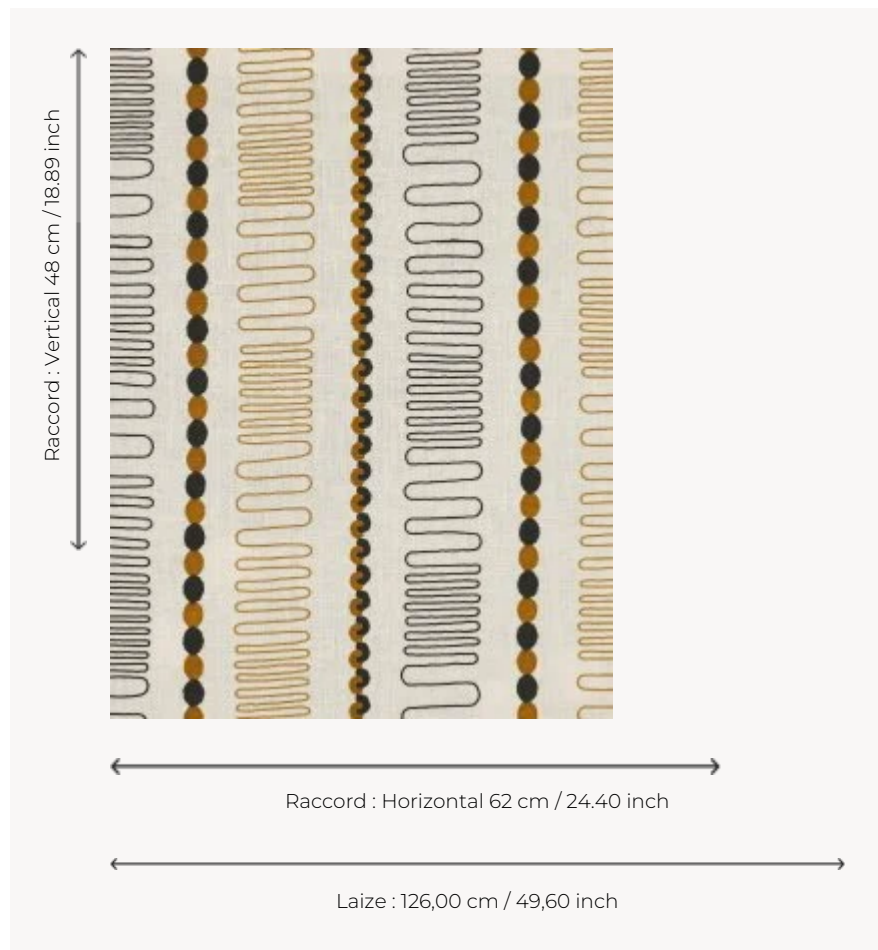

F3688003 FUNAMBULE

Broderie graphique sur lin, le motif de FUNAMBULE évoque avec légèreté un rêve de chorégraphie rythmée.

F3688003 - Naturel

Pierre Frey

TYPE	Broderies
UTILISATION	Rideau
COMPOSITION	74 % Lin - 10 % Polyester - 10 % Acrylique - 6 % Viscose
UNITÉ DE VENTE	Disponible au mètre
LAIZE	126 cm / 49,60 inch
RACCORD	H: 62 cm - 24,40 inch V: 48 cm - 18,89 inch Raccord droit
POIDS	449 gr / ml
ENTRETIEN	

3 Couleurs

F3688001
Tomette

F3688002
Opaline

F3688003
Naturel