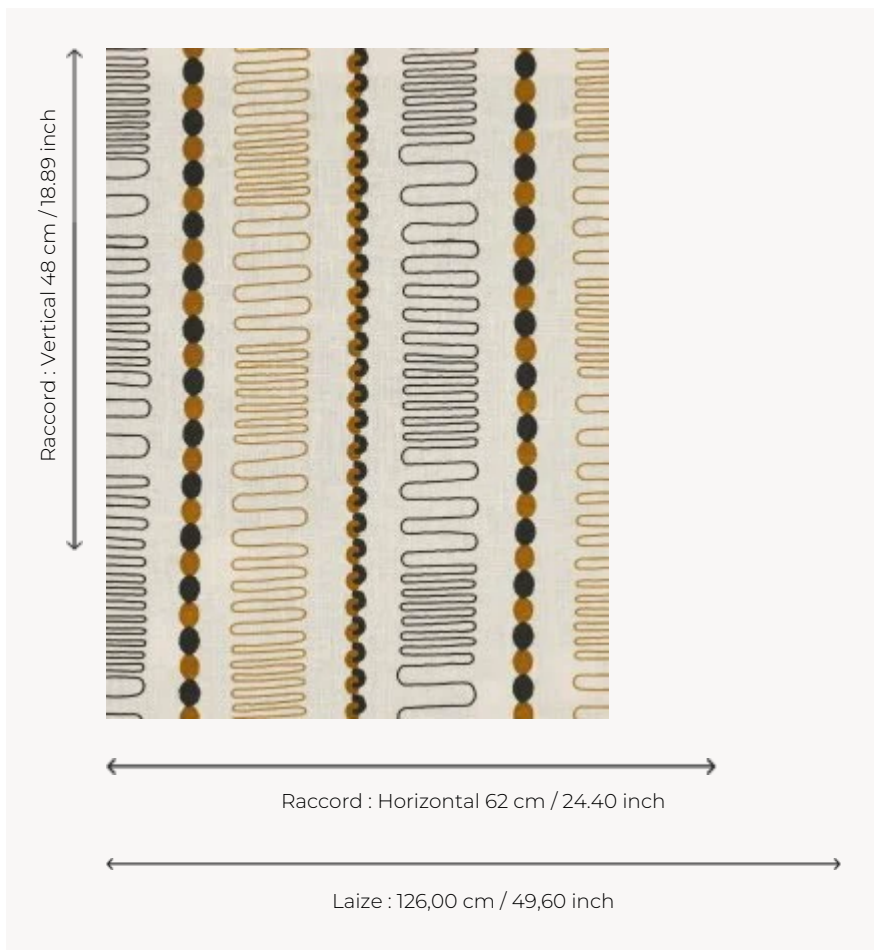

F3688003 FUNAMBULE

Broderie graphique sur lin, le motif de FUNAMBULE évoque avec légèreté un rêve de chorégraphie rythmée.

F3688003 - Naturel

Pierre Frey

TYPE	Broderies
UTILISATION	Rideau
COMPOSITION	74 % Lin - 10 % Polyester - 10 % Acrylique - 6 % Viscose
UNITÉ DE VENTE	Disponible au mètre
LAIZE	126 cm / 49,60 inch
RACCORD	H: 62 cm - 24,40 inch V: 48 cm - 18,89 inch Raccord droit
POIDS	449 gr / ml
ENTRETIEN	

3 Couleurs

F3688001
Tomette

F3688002
Opaline

F3688003
Naturel