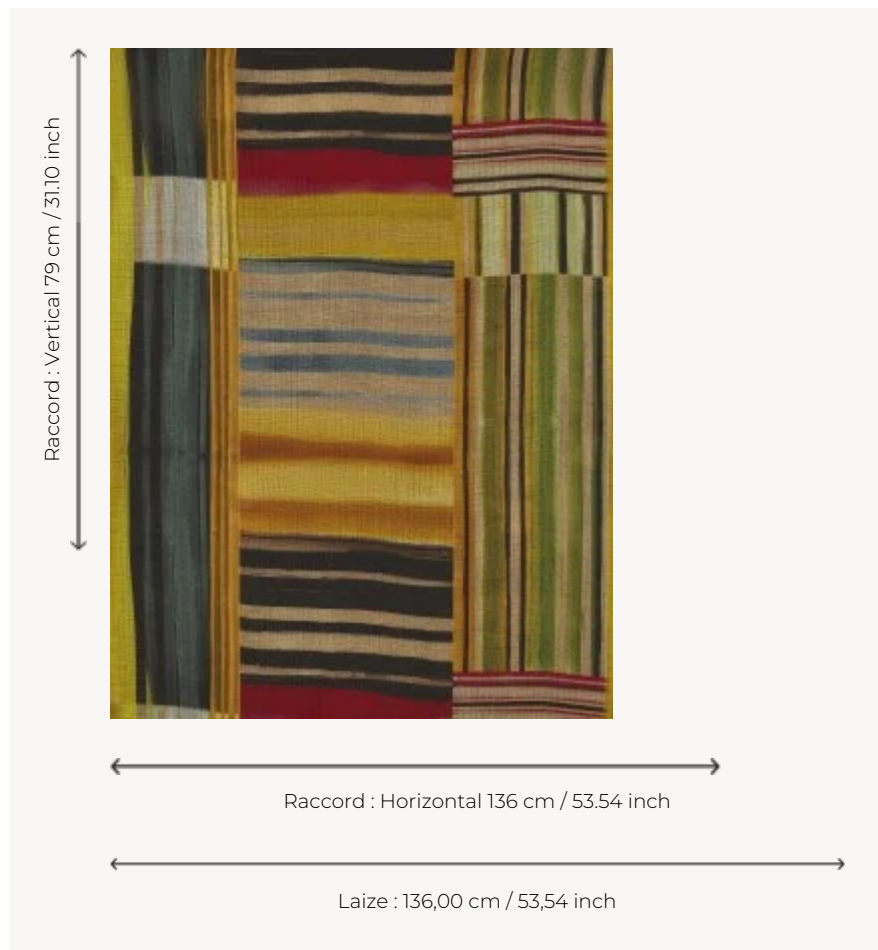

## F3689001 FESTIVAL

Véritable festival de couleurs inspiré des harmonies expressionnistes, cet imprimé sur lin naturel présente d'immenses lavis qui s'entrecroisent avec panache.

### F3689001 - Multicolore

### Pierre Frey

<b>TYPE</b>	Imprimés
<b>UTILISATION</b>	Rideau
<b>COMPOSITION</b>	100 % Lin
<b>UNITÉ DE VENTE</b>	Disponible au mètre
<b>LAIZE</b>	136 cm / 53,54 inch
<b>RACCORD</b>	H: 136 cm - 53,54 inch V: 79 cm - 31,10 inch Raccord droit
<b>POIDS</b>	326 gr / ml
<b>ENTRETIEN</b>	
<b>INFORMATIONS</b>	Fond lin naturel non teint Retrait au lavage >3% Tirelle sur pièce recommandée