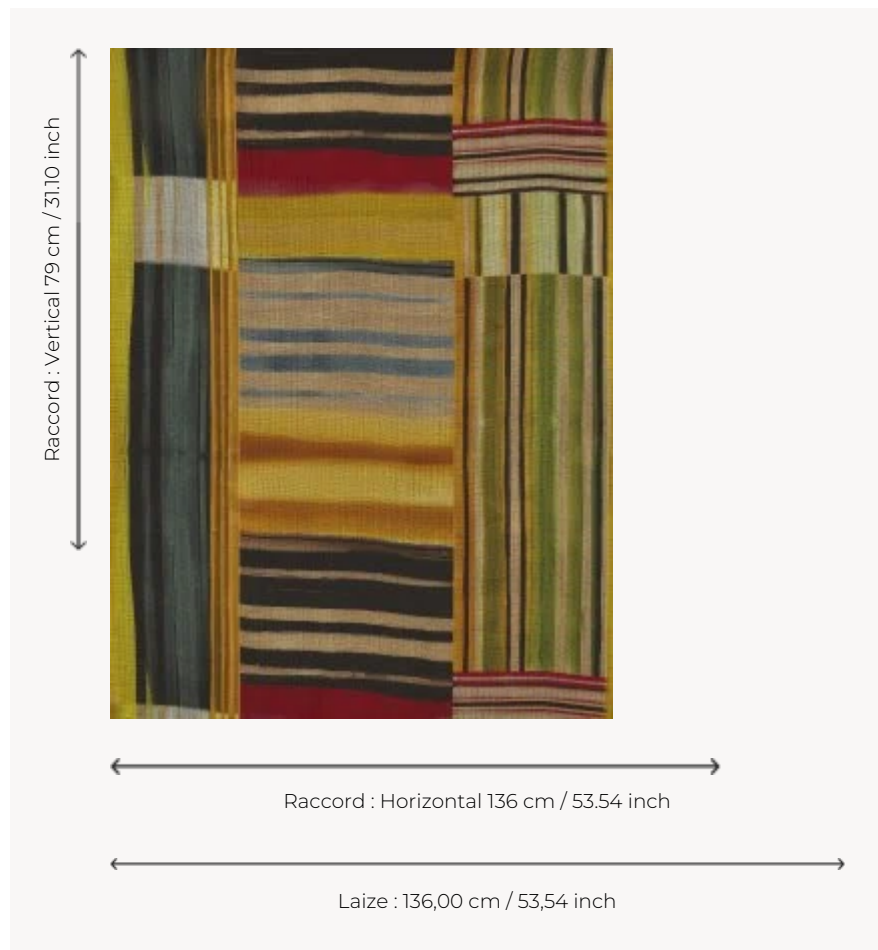

F3689001 FESTIVAL

Véritable festival de couleurs inspiré des harmonies expressionnistes, cet imprimé sur lin naturel présente d'immenses lavis qui s'entrecroisent avec panache.

F3689001 - Multicolore

Pierre Frey

TYPE	Imprimés
UTILISATION	Rideau
COMPOSITION	100 % Lin
UNITÉ DE VENTE	Disponible au mètre
LAIZE	136 cm / 53,54 inch
RACCORD	H: 136 cm - 53,54 inch V: 79 cm - 31,10 inch Raccord droit
POIDS	326 gr / ml
ENTRETIEN	
INFORMATIONS	Fond lin naturel non teint Retrait au lavage >3% Tirelle sur pièce recommandée

1 Couleurs

F3689001
Multicolore