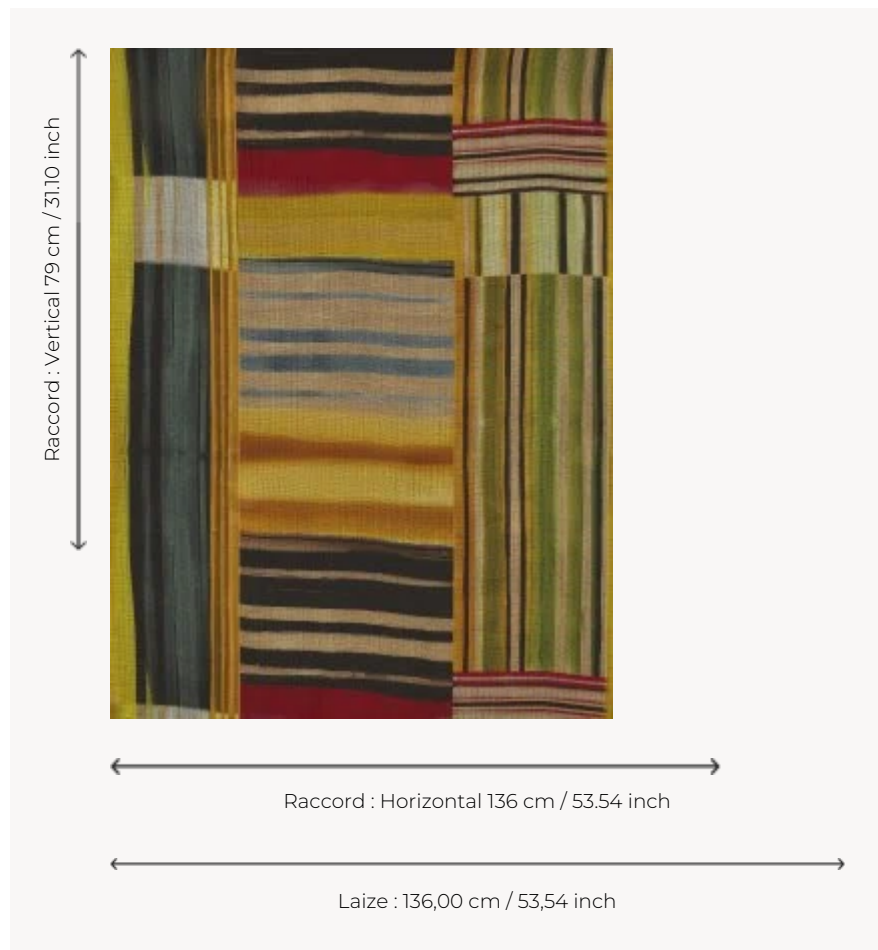

## F3689001 FESTIVAL

Véritable festival de couleurs inspiré des harmonies expressionnistes, cet imprimé sur lin naturel présente d'immenses lavis qui s'entrecroisent avec panache.

### F3689001 - Multicolore

### Pierre Frey

<b>TYPE</b>	Imprimés
<b>UTILISATION</b>	Rideau
<b>COMPOSITION</b>	100 % Lin
<b>UNITÉ DE VENTE</b>	Disponible au mètre
<b>LAIZE</b>	136 cm / 53,54 inch
<b>RACCORD</b>	H: 136 cm - 53,54 inch V: 79 cm - 31,10 inch Raccord droit
<b>POIDS</b>	326 gr / ml
<b>ENTRETIEN</b>	
<b>INFORMATIONS</b>	Fond lin naturel non teint Retrait au lavage >3% Tirelle sur pièce recommandée