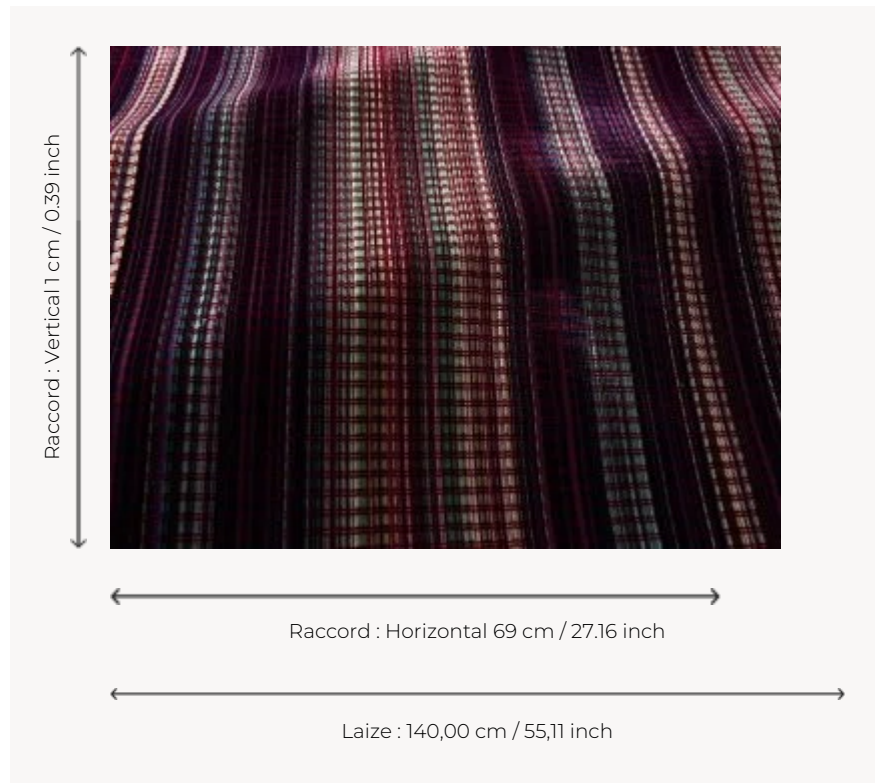

F3692004 DIVA

DIVA exprime toute la splendeur d'un velours bemberg intemporel dont le motif de carreaux est soutenu par des contrastes de poils coupés et bouclés, dans des coloris élégants et chatoyants.

F3692004 - Rubis

Pierre Frey

PERFORMANCE	haute résistance
TYPE	Velours épinglé
UTILISATION	Siège normal
MARTINDALE	>100.000 T
COMPOSITION	74 % Viscose Bemberg - 26 % Coton
UNITÉ DE VENTE	Disponible au mètre
LAIZE	140 cm / 55,11 inch
RACCORD	H: 69 cm - 27,16 inch V: 1 cm - 0,39 inch Raccord droit
POIDS	845 gr / ml
ENTRETIEN	
INFORMATIONS	Poil 100% bemberg Se patine à l'usage
LIASSE	F9979212019

4 Couleurs

F3692001
Ambre

F3692002
Quartz

F3692003
Topaze

F3692004
Rubis