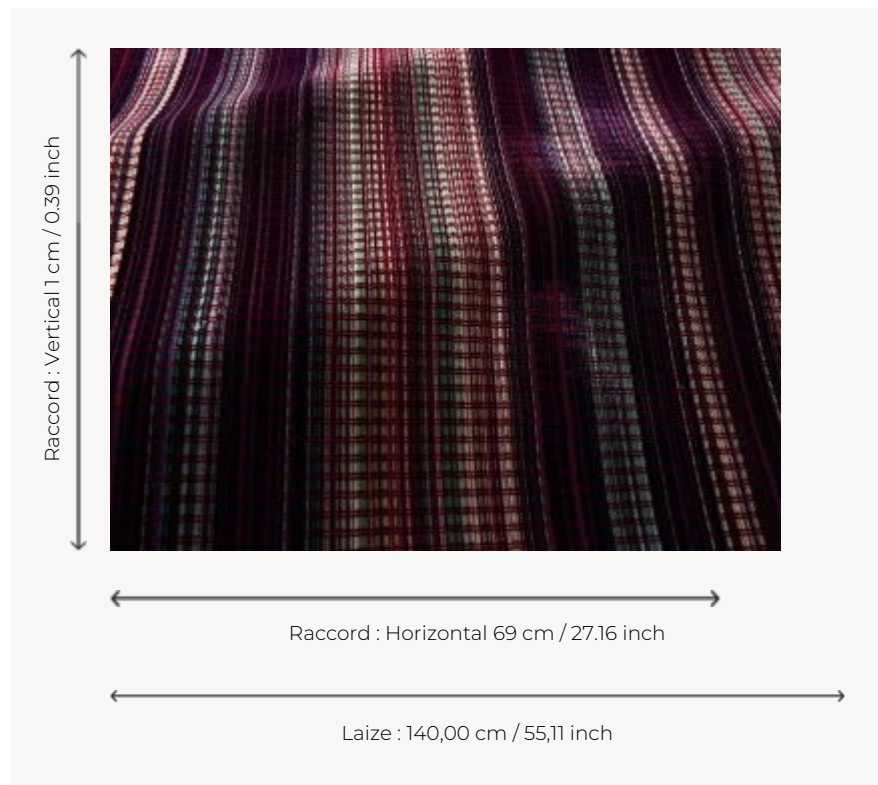

F3692004 DIVA

DIVA exprime toute la splendeur d'un velours bemberg intemporel dont le motif de carreaux est soutenu par des contrastes de poils coupés et bouclés, dans des coloris élégants et chatoyants.

F3692004 - Rubis

Pierre Frey

PERFORMANCE	haute résistance
TYPE	Velours épinglé
UTILISATION	Siège normal
MARTINDALE	>100.000 T
COMPOSITION	74 % Viscose Bemberg - 26 % Coton
UNITÉ DE VENTE	Disponible au mètre
LAIZE	140 cm / 55,11 inch
RACCORD	H: 69 cm - 27,16 inch V: 1 cm - 0,39 inch Raccord droit
POIDS	845 gr / ml
ENTRETIEN	
INFORMATIONS	Poil 100% bemberg Se patine à l'usage
LIASSE	F9979212019

4 Couleurs

F3692001
Ambre

F3692002
Quartz

F3692003
Topaze

F3692004
Rubis