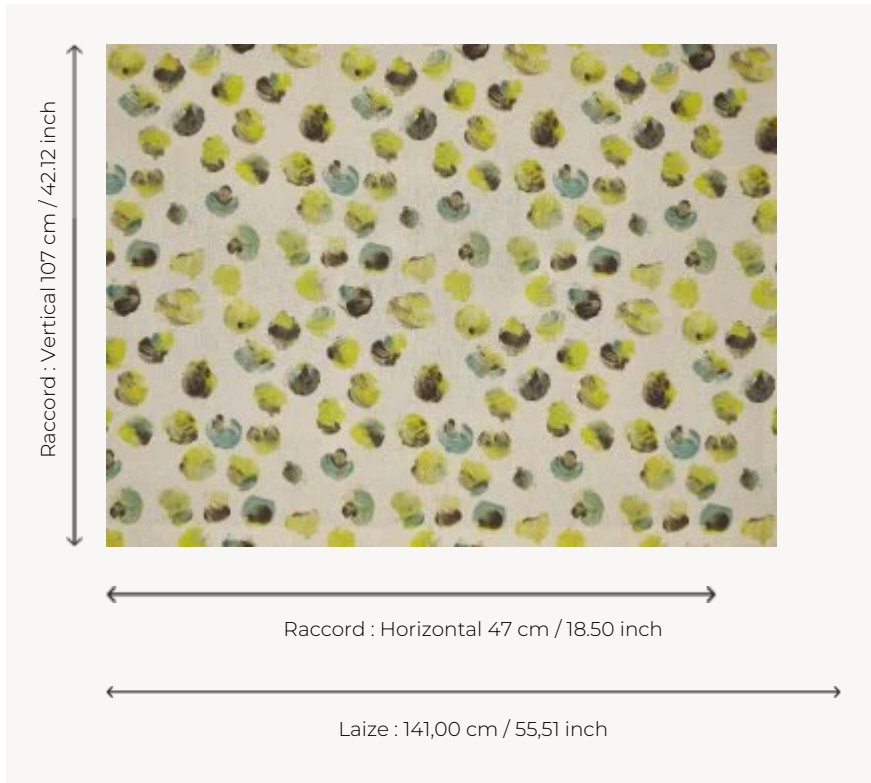

F3693001 ISABELLA 1

Délicatement imprimés sur une toile de lin naturel, ces pétales de fleurs font ressortir toutes les nuances du printemps.

F3693001 - Spring

Pierre Frey

TYPE	Imprimés
COMPOSITION	100 % Lin
UNITÉ DE VENTE	Disponible au mètre
LAIZE	141 cm / 55,51 inch
RACCORD	H: 47 cm - 18,50 inch V: 107 cm - 42,12 inch Raccord droit

POIDS 253 gr / ml

ENTRETIEN

INFORMATIONS

Fond lin naturel non teint

LIASSE

F9979212017

1 Couleurs

F3693001
Spring