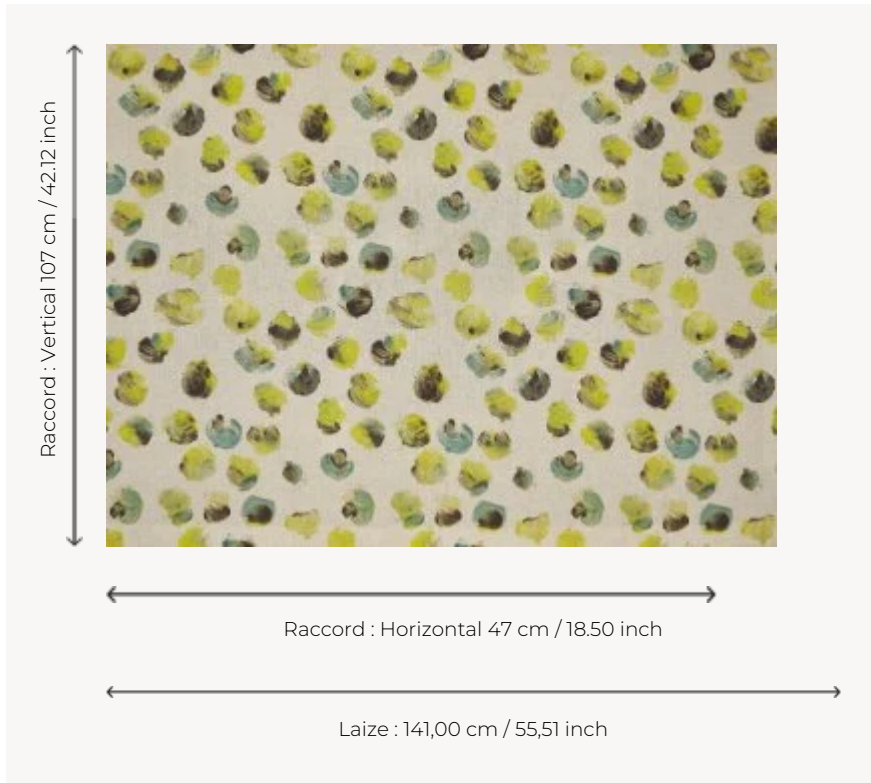

F3693001 ISABELLA 1

Délicatement imprimés sur une toile de lin naturel, ces pétales de fleurs font ressortir toutes les nuances du printemps.

F3693001 - Spring

Pierre Frey

TYPE	Imprimés
COMPOSITION	100 % Lin
UNITÉ DE VENTE	Disponible au mètre
LAIZE	141 cm / 55,51 inch
RACCORD	H: 47 cm - 18,50 inch V: 107 cm - 42,12 inch Raccord droit
POIDS	253 gr / ml
ENTRETIEN	
INFORMATIONS	Fond lin naturel non teint
LIASSE	F9979212017

1 Couleurs

F3693001
Spring