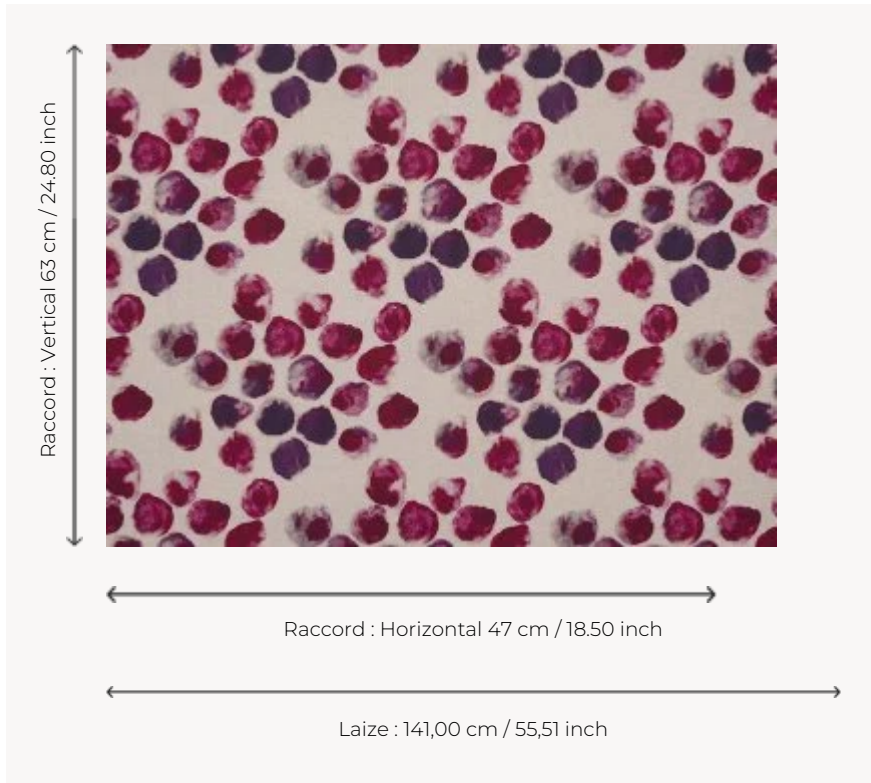

F3694002 ISABELLA 2

Délicatement imprimés sur une toile de lin naturel, ces pétales de fleurs font ressortir toutes les nuances de l'automne.

F3694002 - Autumnal

Pierre Frey

TYPE	Imprimés
COMPOSITION	100 % Lin
UNITÉ DE VENTE	Disponible au mètre
LAIZE	141 cm / 55,51 inch
RACCORD	H: 47 cm - 18,50 inch V: 63 cm - 24,80 inch Raccord droit

POIDS 253 gr / ml

ENTRETIEN

INFORMATIONS

Fond lin naturel non teint

LIASSE

F9979212017

1 Couleurs

F3694002
Autumnal