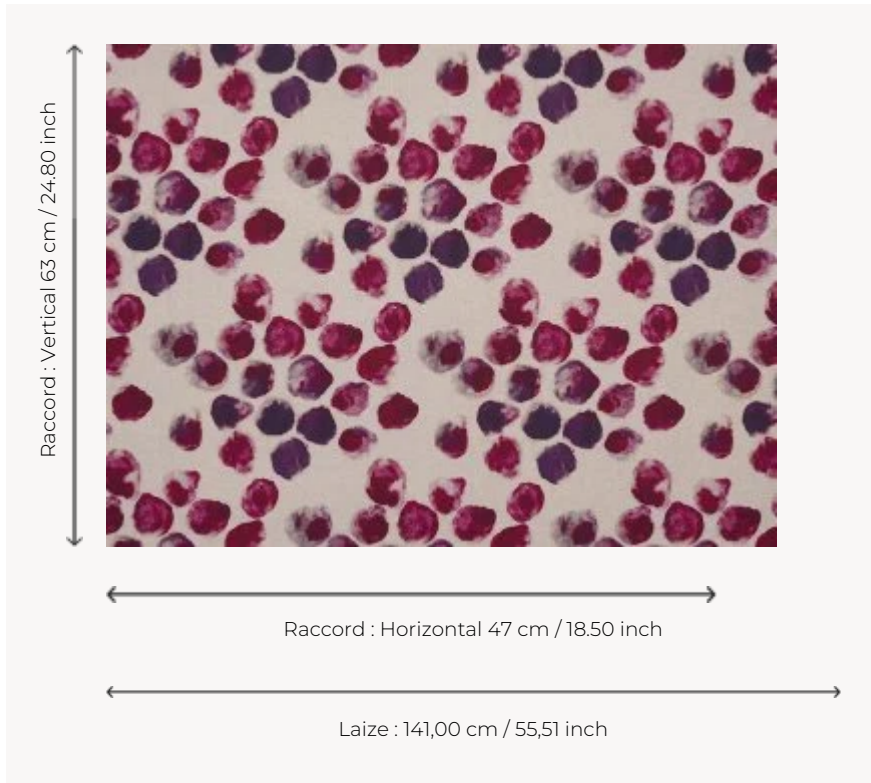

F3694002 ISABELLA 2

Délicatement imprimés sur une toile de lin naturel, ces pétales de fleurs font ressortir toutes les nuances de l'automne.

F3694002 - Autumnal

Pierre Frey

TYPE	Imprimés
COMPOSITION	100 % Lin
UNITÉ DE VENTE	Disponible au mètre
LAIZE	141 cm / 55,51 inch
RACCORD	H: 47 cm - 18,50 inch V: 63 cm - 24,80 inch Raccord droit
POIDS	253 gr / ml
ENTRETIEN	
INFORMATIONS	Fond lin naturel non teint
LIASSE	F9979212017

1 Couleurs

F3694002
Autumnal