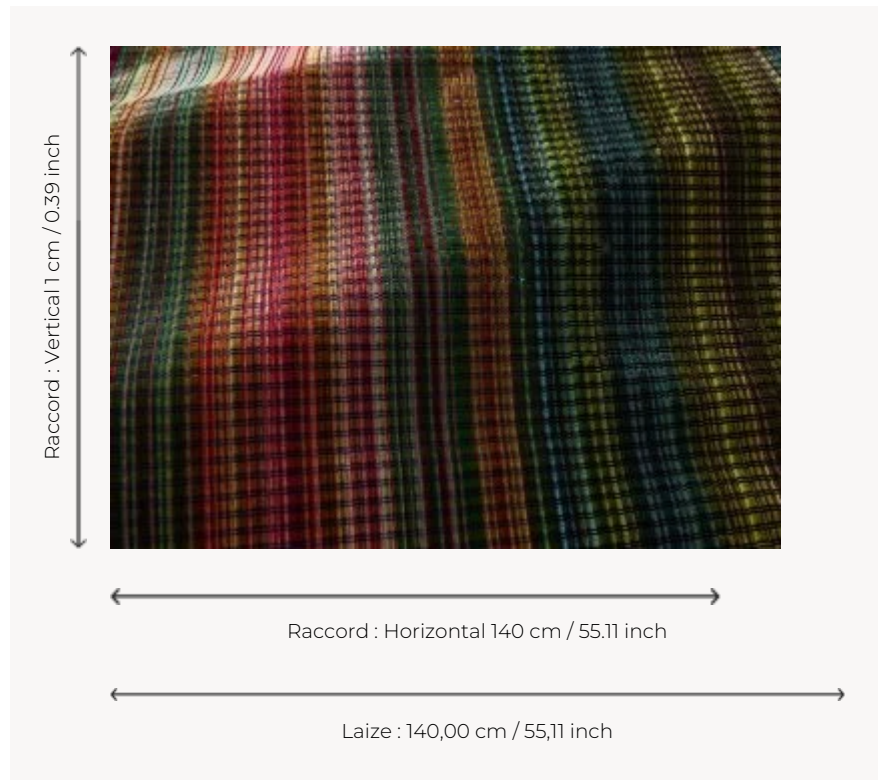

F3695001 DIVA MULTICOLORE

DIVA MULTICOLORE exprime toute la splendeur d'un velours bemberg intemporel dont le motif de carreaux est soutenu par des contrastes de poils bouclés et coupés se détachant sur un fond rayé en dégradé.

F3695001 - Arc-en-ciel

Pierre Frey

PERFORMANCE	haute résistance
TYPE	Velours épinglé
UTILISATION	Siège normal
MARTINDALE	>100.000 T
COMPOSITION	74 % Viscose Bemberg - 26 % Coton
UNITÉ DE VENTE	Disponible au mètre
LAIZE	140 cm / 55,11 inch
RACCORD	H: 140 cm - 55,11 inch V: 1 cm - 0,39 inch
POIDS	845 gr / ml
ENTRETIEN	
INFORMATIONS	Poil 100% bemberg Se patine à l'usage
LIASSE	F9979212019

1 Couleurs

F3695001
Arc-en-ciel