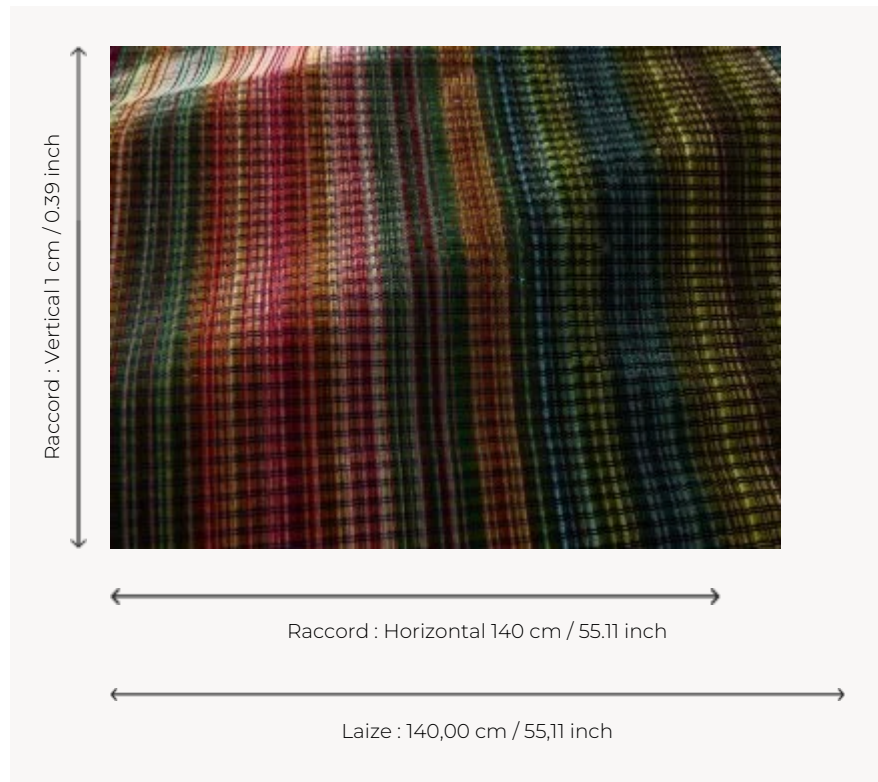

F3695001 DIVA MULTICOLORE

DIVA MULTICOLORE exprime toute la splendeur d'un velours bemberg intemporel dont le motif de carreaux est soutenu par des contrastes de poils bouclés et coupés se détachant sur un fond rayé en dégradé.

F3695001 - Arc-en-ciel

Pierre Frey

PERFORMANCE	haute résistance
TYPE	Velours épinglé
UTILISATION	Siège normal
MARTINDALE	>100.000 T
COMPOSITION	74 % Viscose Bemberg - 26 % Coton
UNITÉ DE VENTE	Disponible au mètre
LAIZE	140 cm / 55,11 inch
RACCORD	H: 140 cm - 55,11 inch V: 1 cm - 0,39 inch
POIDS	845 gr / ml
ENTRETIEN	
INFORMATIONS	Poil 100% bemberg Se patine à l'usage
LIASSE	F9979212019

1 Couleurs

F3695001
Arc-en-ciel