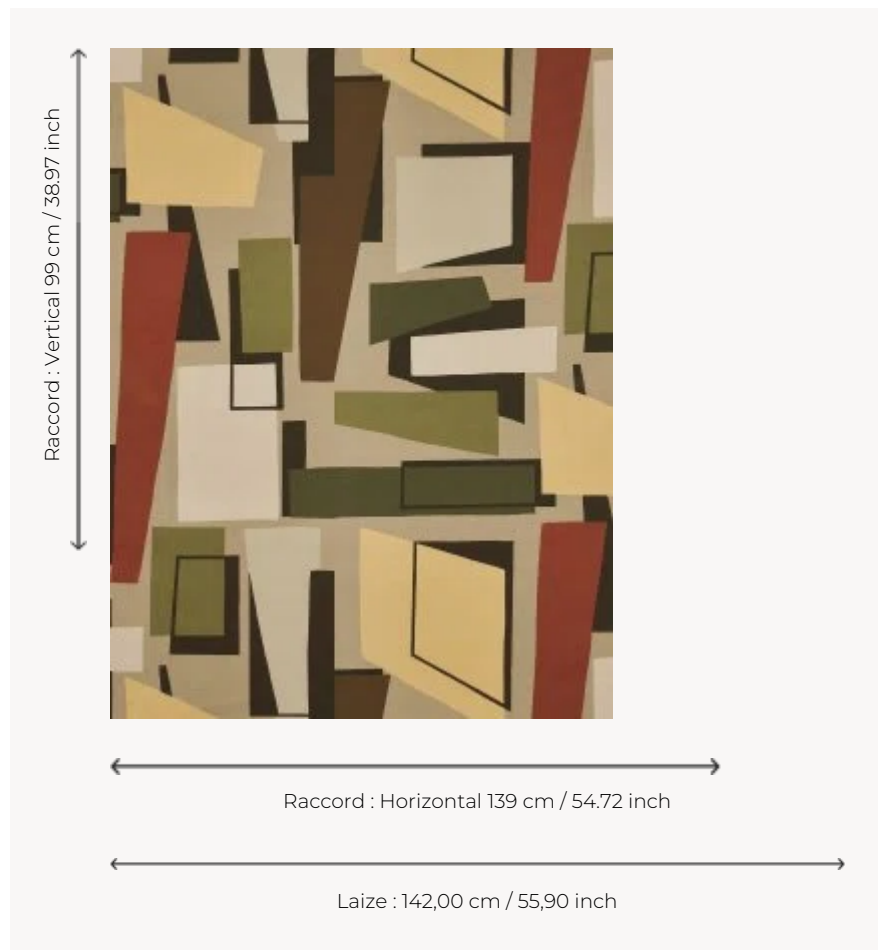

F3696001 BOLERO

Equilibre subtil de formes géométriques colorées puis découpées et superposées, BOLERO est un imprimé sur suédine à la main particulièrement ample et douce. Idéal pour une utilisation siège.

F3696001 - Texas

Pierre Frey

TYPE	Imprimés
UTILISATION	Siège modéré
MARTINDALE	20.000 T
COMPOSITION	100 % Polyester
UNITÉ DE VENTE	Disponible au mètre
LAIZE	142 cm / 55.90 inch
RACCORD	H: 139 cm - 54,72 inch V: 99 cm - 38,97 inch Raccord droit
POIDS	360 gr / ml
ENTRETIEN	

2 Couleurs

F3696001

Texas

F3696002

Miami