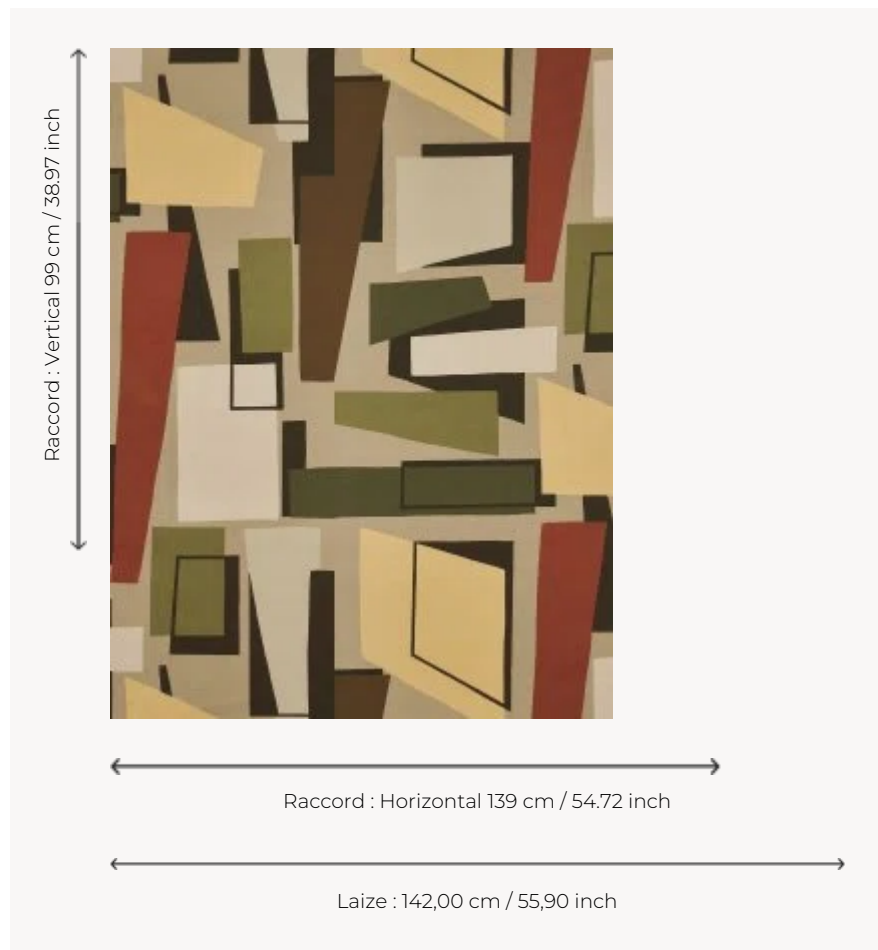

F3696001 BOLERO

Equilibre subtil de formes géométriques colorées puis découpées et superposées, BOLERO est un imprimé sur suédine à la main particulièrement ample et douce. Idéal pour une utilisation siège.

F3696001 - Texas

Pierre Frey

TYPE	Imprimés
UTILISATION	Siège modéré
MARTINDALE	20.000 T
COMPOSITION	100 % Polyester
UNITÉ DE VENTE	Disponible au mètre
LAIZE	142 cm / 55,90 inch
RACCORD	H: 139 cm - 54,72 inch V: 99 cm - 38,97 inch Raccord droit
POIDS	360 gr / ml
ENTRETIEN	

2 Couleurs

F3696001
Texas

F3696002
Miami