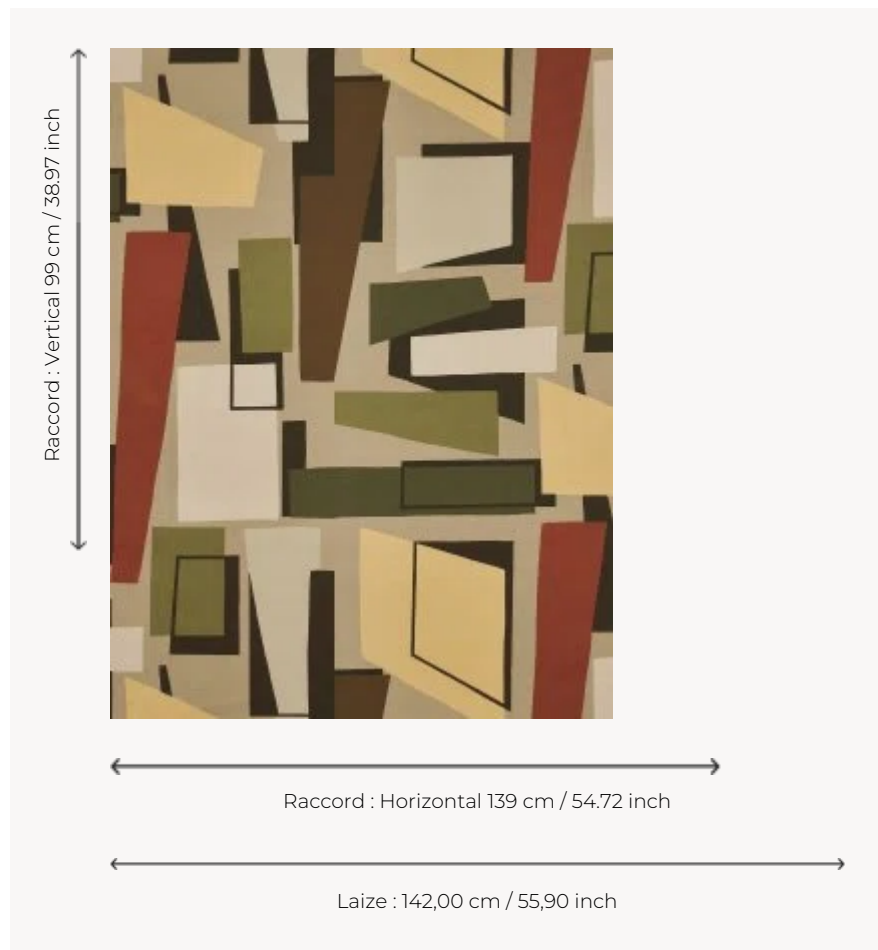

F3696001 BOLERO

Equilibre subtil de formes géométriques colorées puis découpées et superposées, BOLERO est un imprimé sur suédine à la main particulièrement ample et douce. Idéal pour une utilisation siège.

F3696001 - Texas

Pierre Frey

TYPE	Imprimés
UTILISATION	Siège modéré
MARTINDALE	20.000 T
COMPOSITION	100 % Polyester
UNITÉ DE VENTE	Disponible au mètre
LAIZE	142 cm / 55.90 inch
RACCORD	H: 139 cm - 54,72 inch V: 99 cm - 38,97 inch Raccord droit
POIDS	360 gr / ml
ENTRETIEN	

2 Couleurs

F3696001
Texas

F3696002
Miami