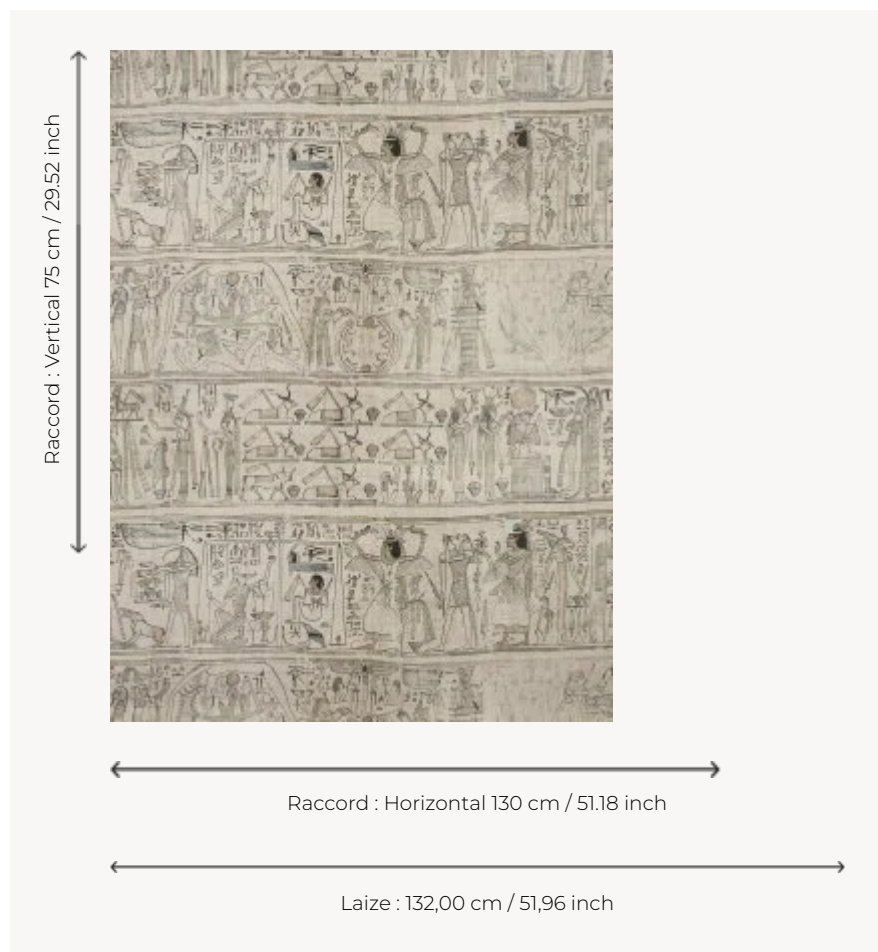

## F3697001 LE SCRIBE

F3697001 - Greige

Pierre Frey

<b>TYPE</b>	Imprimés
<b>COLLABORATION</b>	Musée du Louvre
<b>UTILISATION</b>	Rideau
<b>COMPOSITION</b>	100 % Lin
<b>UNITÉ DE VENTE</b>	Disponible au mètre
<b>LAIZE</b>	132 cm / 51,96 inch
<b>RACCORD</b>	H: 130 cm - 51,18 inch V: 75 cm - 29,52 inch Raccord droit
<b>POIDS</b>	237 gr / ml
<b>ENTRETIEN</b>	

## 2 Couleurs

F3697001  
Greige

F3697002  
Papyrus