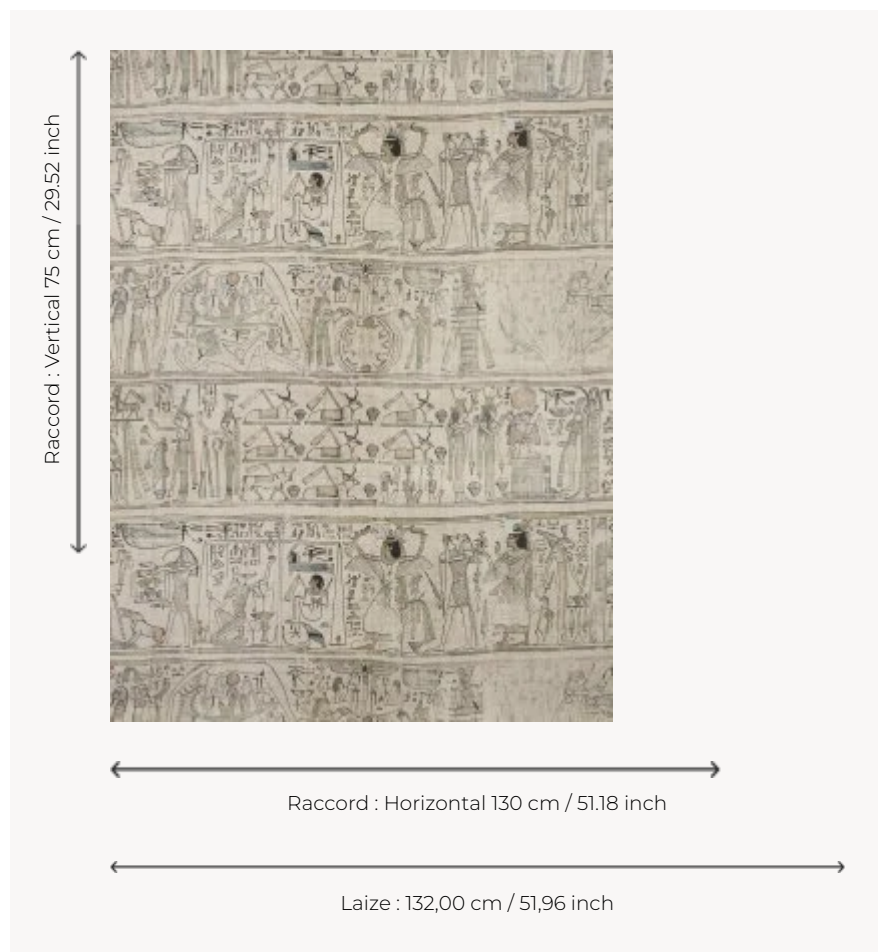

F3697001 LE SCRIBE

F3697001 - Greige

Pierre Frey

TYPE	Imprimés
COLLABORATION	Musée du Louvre
UTILISATION	Rideau
COMPOSITION	100 % Lin
UNITÉ DE VENTE	Disponible au mètre
LAIZE	132 cm / 51,96 inch
RACCORD	H: 130 cm - 51,18 inch V: 75 cm - 29,52 inch Raccord droit
POIDS	237 gr / ml
ENTRETIEN	

INFORMATIONS Les éclats de la fibre de lin font partie du caractère authentique de l'article

LIASSE F9979212013

2 Couleurs

F3697001
Greige

F3697002
Papyrus