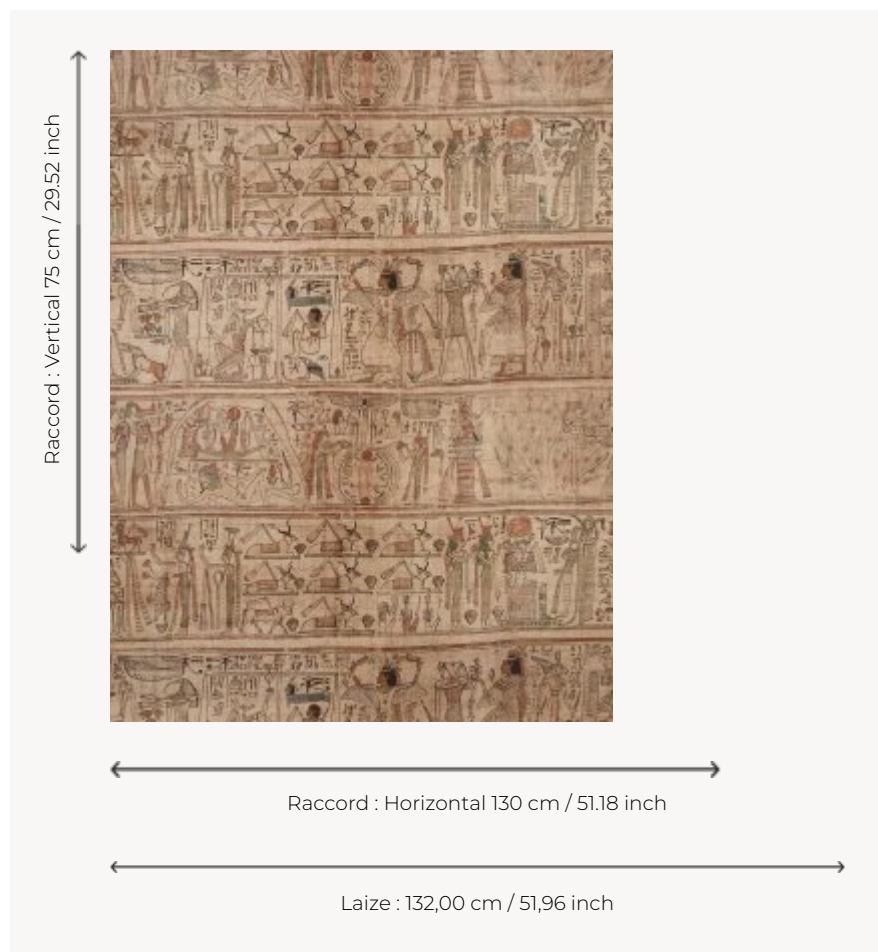

F3697002 LE SCRIBE

F3697002 - Papyrus

Pierre Frey

TYPE	Imprimés
COLLABORATION	Musée du Louvre
UTILISATION	Rideau
COMPOSITION	100 % Lin
UNITÉ DE VENTE	Disponible au mètre
LAIZE	132 cm / 51,96 inch
RACCORD	H: 130 cm - 51,18 inch V: 75 cm - 29,52 inch Raccord droit
POIDS	237 gr / ml
ENTRETIEN	

INFORMATIONS Les éclats de la fibre de lin font partie du caractère authentique de l'article

LIASSE F9979212013