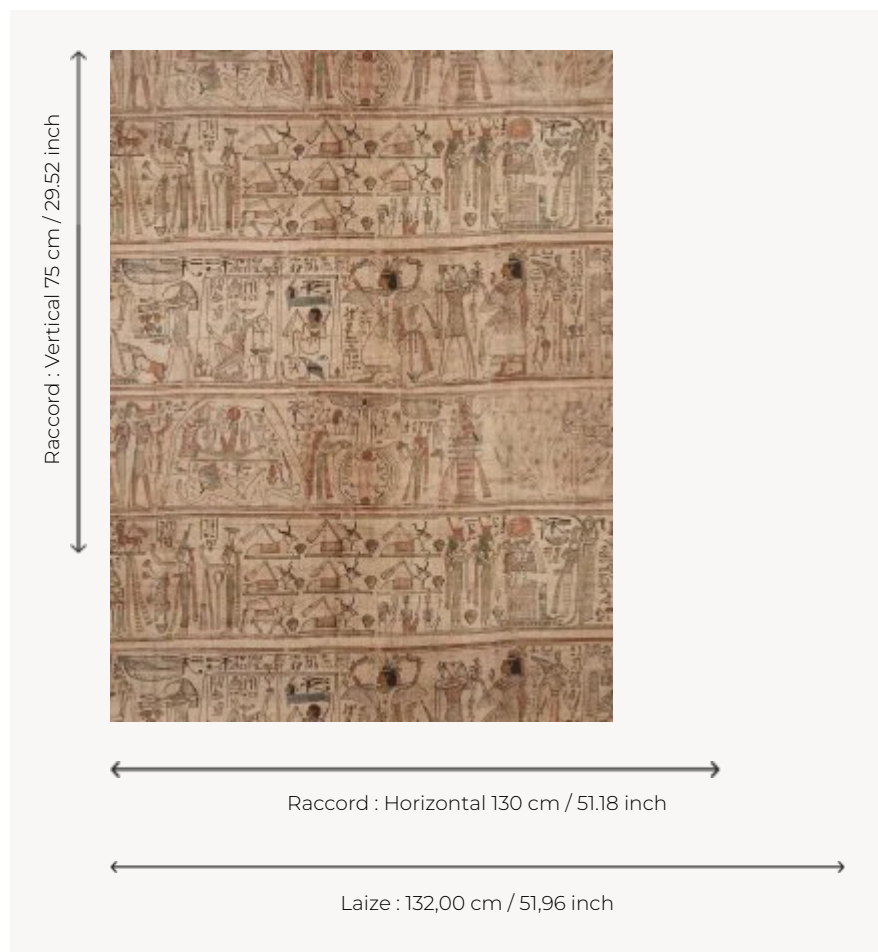

F3697002 LE SCRIBE

F3697002 - Papyrus

Pierre Frey

TYPE	Imprimés
COLLABORATION	Musée du Louvre
UTILISATION	Rideau
COMPOSITION	100 % Lin
UNITÉ DE VENTE	Disponible au mètre
LAIZE	132 cm / 51,96 inch
RACCORD	H: 130 cm - 51,18 inch V: 75 cm - 29,52 inch Raccord droit
POIDS	237 gr / ml
ENTRETIEN	

INFORMATIONS Les éclats de la fibre de lin font partie du caractère authentique de l'article

LIASSE F9979212013

2 Couleurs

F3697001
Greige

F3697002
Papyrus