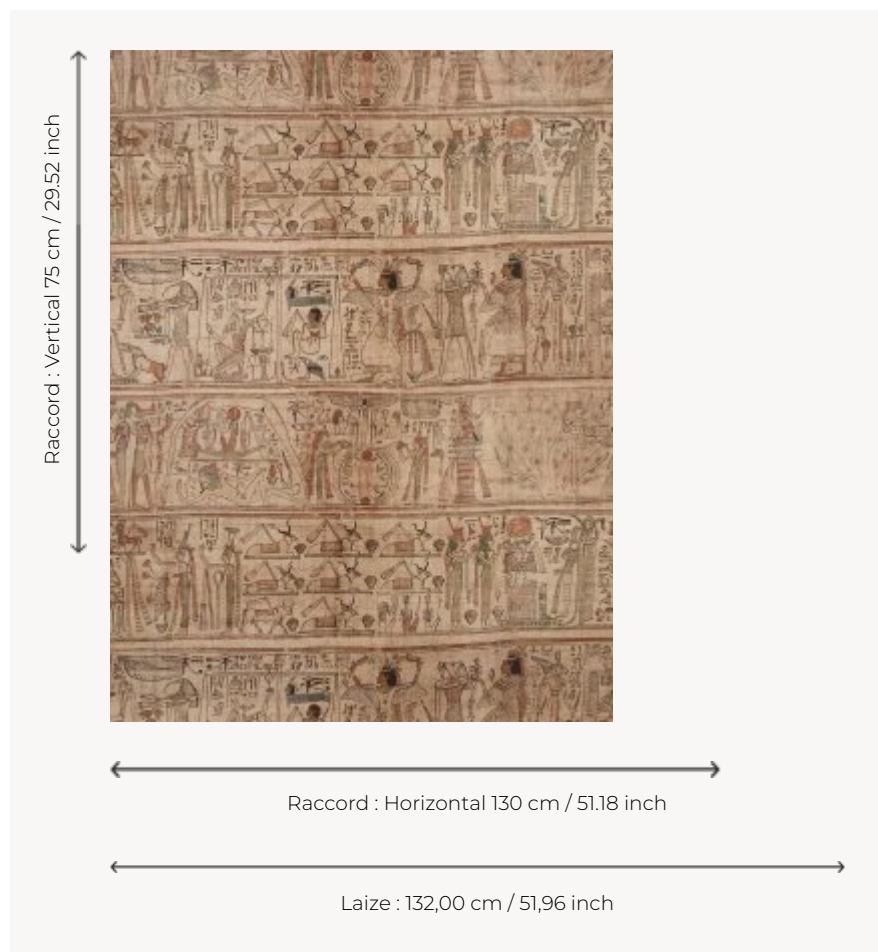

F3697002 LE SCRIBE

F3697002 - Papyrus

Pierre Frey

TYPE	Imprimés
COLLABORATION	Musée du Louvre
UTILISATION	Rideau
COMPOSITION	100 % Lin
UNITÉ DE VENTE	Disponible au mètre
LAIZE	132 cm / 51,96 inch
RACCORD	H: 130 cm - 51,18 inch V: 75 cm - 29,52 inch Raccord droit
POIDS	237 gr / ml
ENTRETIEN	

INFORMATIONS Les éclats de la fibre de lin font partie du caractère authentique de l'article

LIASSE F9979212013

2 Couleurs

F3697001
Greige

F3697002
Papyrus