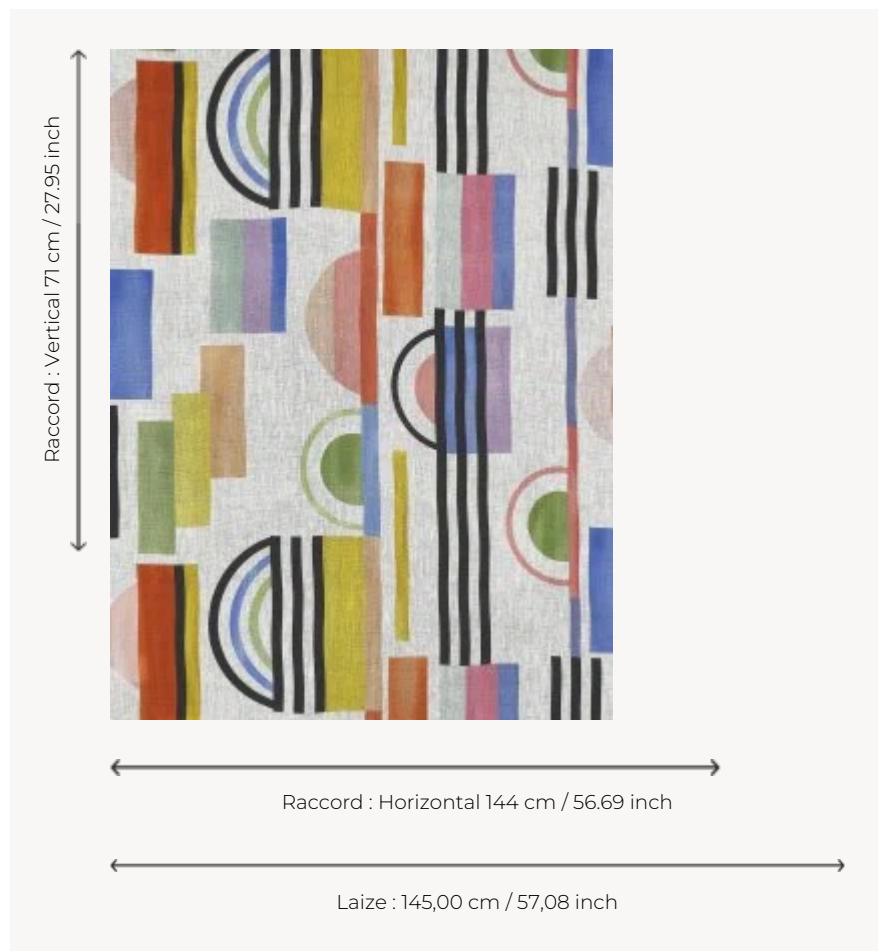

## F3700001 FREDA

Ode à la création, FREDA est un imprimé abstrait tout en couleur, lumineux et graphique. Sa palette et l'ampleur de sa composition rappellent avec modernité l'orphisme, mouvement artistique des années 1910.

### F3700001 - Arc-en-ciel

### Pierre Frey

<b>TYPE</b>	Imprimés
<b>UTILISATION</b>	Rideau
<b>COMPOSITION</b>	100 % Lin
<b>UNITÉ DE VENTE</b>	Disponible au mètre
<b>LAIZE</b>	145 cm / 57,08 inch
<b>RACCORD</b>	H: 144 cm - 56,69 inch V: 71 cm - 27,95 inch Raccord droit
<b>POIDS</b>	348 gr / ml
<b>ENTRETIEN</b>	

# 1 Couleurs

F3700001

Arc-en-ciel