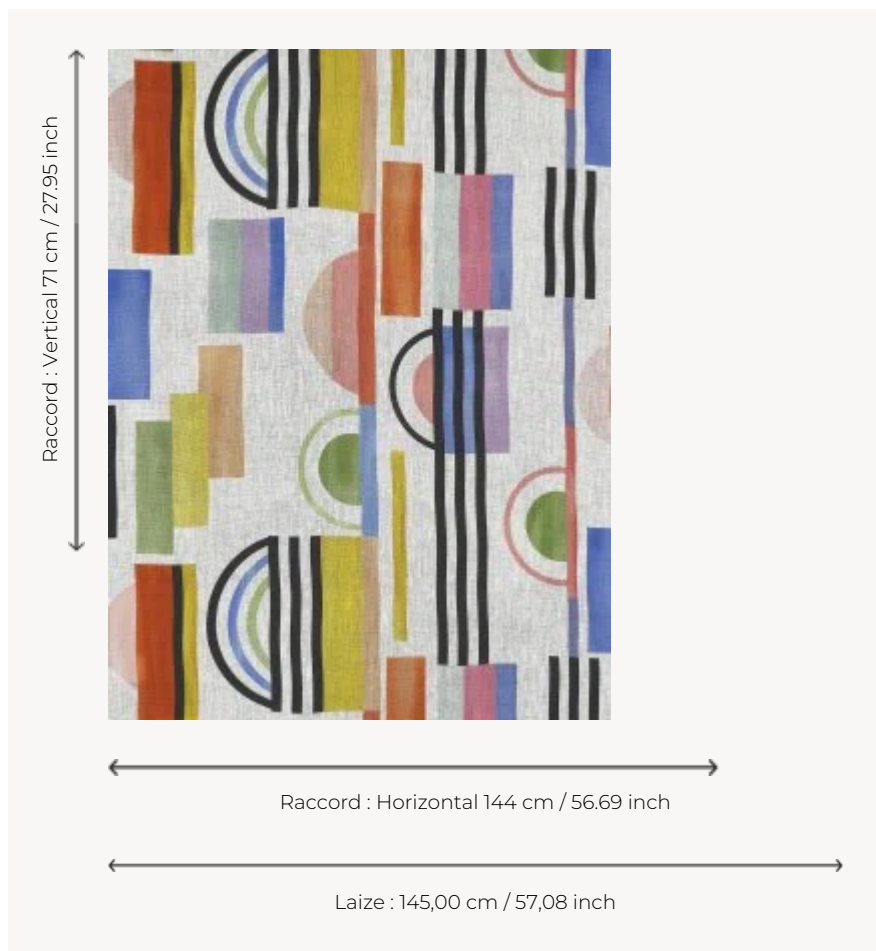

F3700001 FREDA

Ode à la création, FREDA est un imprimé abstrait tout en couleur, lumineux et graphique. Sa palette et l'ampleur de sa composition rappellent avec modernité l'orphisme, mouvement artistique des années 1910.

F3700001 - Arc-en-ciel

Pierre Frey

TYPE	Imprimés
UTILISATION	Rideau
COMPOSITION	100 % Lin
UNITÉ DE VENTE	Disponible au mètre
LAIZE	145 cm / 57,08 inch
RACCORD	H: 144 cm - 56,69 inch V: 71 cm - 27,95 inch Raccord droit
POIDS	348 gr / ml
ENTRETIEN	

INFORMATIONS

Les éclats de la fibre de lin font partie du caractère authentique de l'article
Retrait au lavage >3%

1 Couleurs

F3700001

Arc-en-ciel