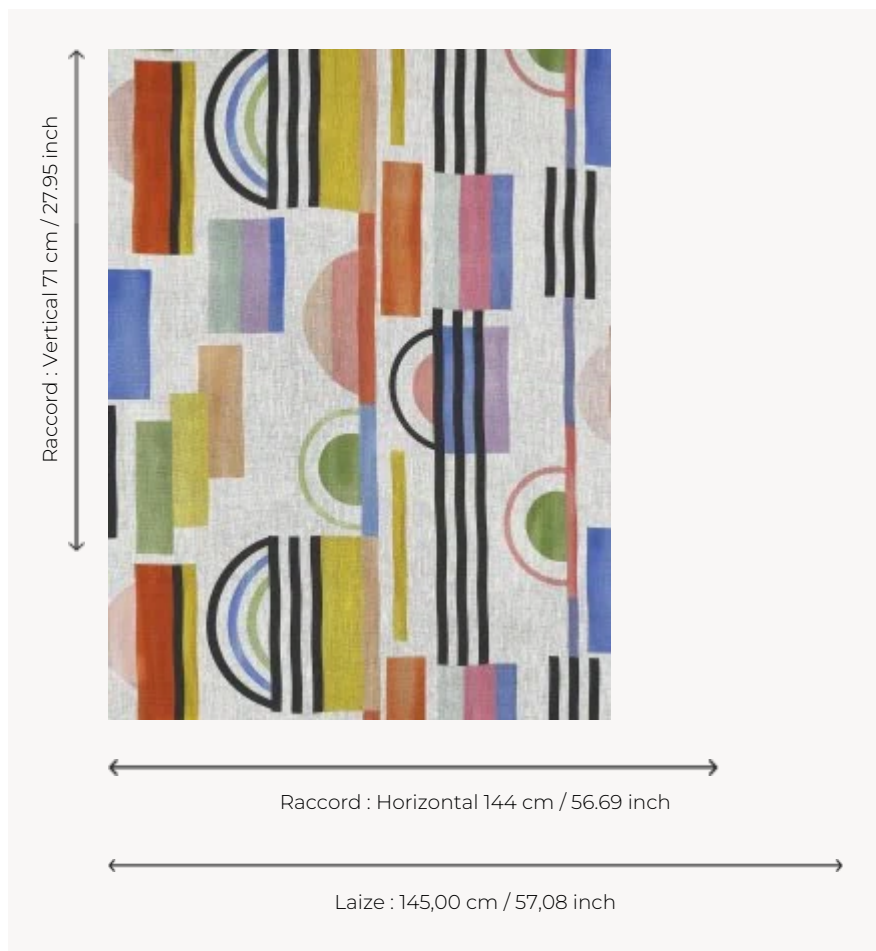

## F3700001 FREDA

Ode à la création, FREDA est un imprimé abstrait tout en couleur, lumineux et graphique. Sa palette et l'ampleur de sa composition rappellent avec modernité l'orphisme, mouvement artistique des années 1910.

### F3700001 - Arc-en-ciel

### Pierre Frey

<b>TYPE</b>	Imprimés
<b>UTILISATION</b>	Rideau
<b>COMPOSITION</b>	100 % Lin
<b>UNITÉ DE VENTE</b>	Disponible au mètre
<b>LAIZE</b>	145 cm / 57,08 inch
<b>RACCORD</b>	H: 144 cm - 56,69 inch V: 71 cm - 27,95 inch Raccord droit
<b>POIDS</b>	348 gr / ml
<b>ENTRETIEN</b>	

# 1 Couleurs

F3700001

Arc-en-ciel