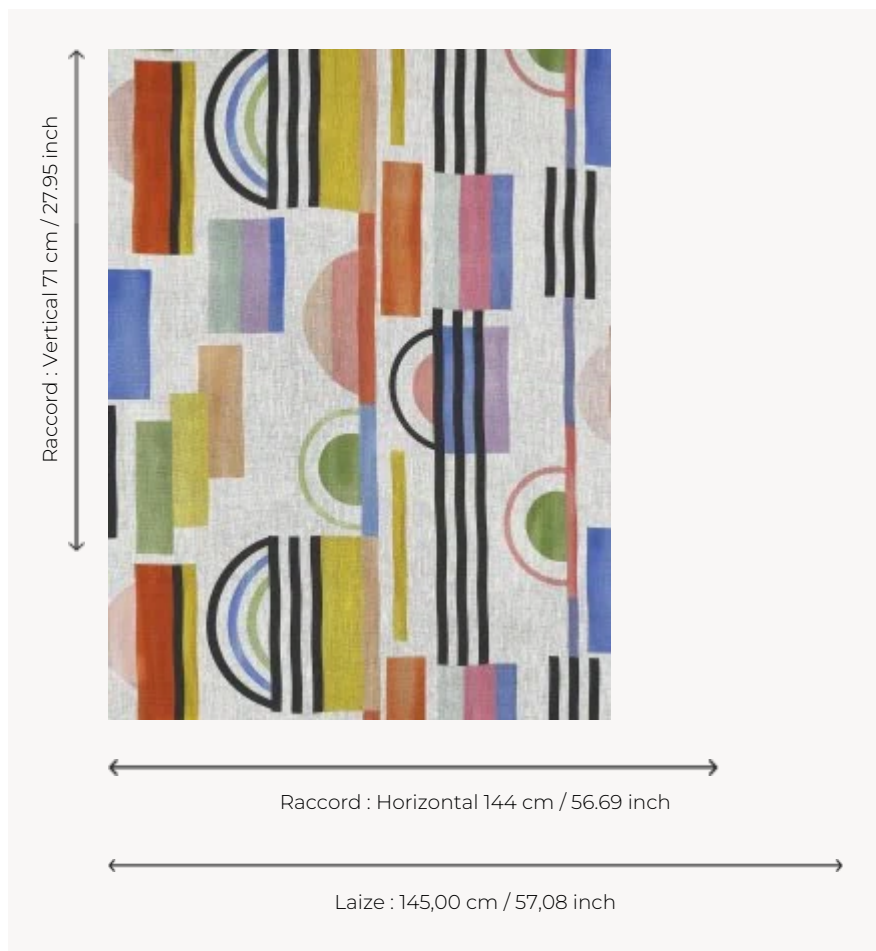

F3700001 FREDA

Ode à la création, FREDA est un imprimé abstrait tout en couleur, lumineux et graphique. Sa palette et l'ampleur de sa composition rappellent avec modernité l'orphisme, mouvement artistique des années 1910.

F3700001 - Arc-en-ciel

Pierre Frey

TYPE	Imprimés
UTILISATION	Rideau
COMPOSITION	100 % Lin
UNITÉ DE VENTE	Disponible au mètre
LAIZE	145 cm / 57,08 inch
RACCORD	H: 144 cm - 56,69 inch V: 71 cm - 27,95 inch Raccord droit
POIDS	348 gr / ml
ENTRETIEN	

INFORMATIONS

Les éclats de la fibre de lin font partie du caractère authentique de l'article
Retrait au lavage >3%

1 Couleurs

F3700001

Arc-en-ciel