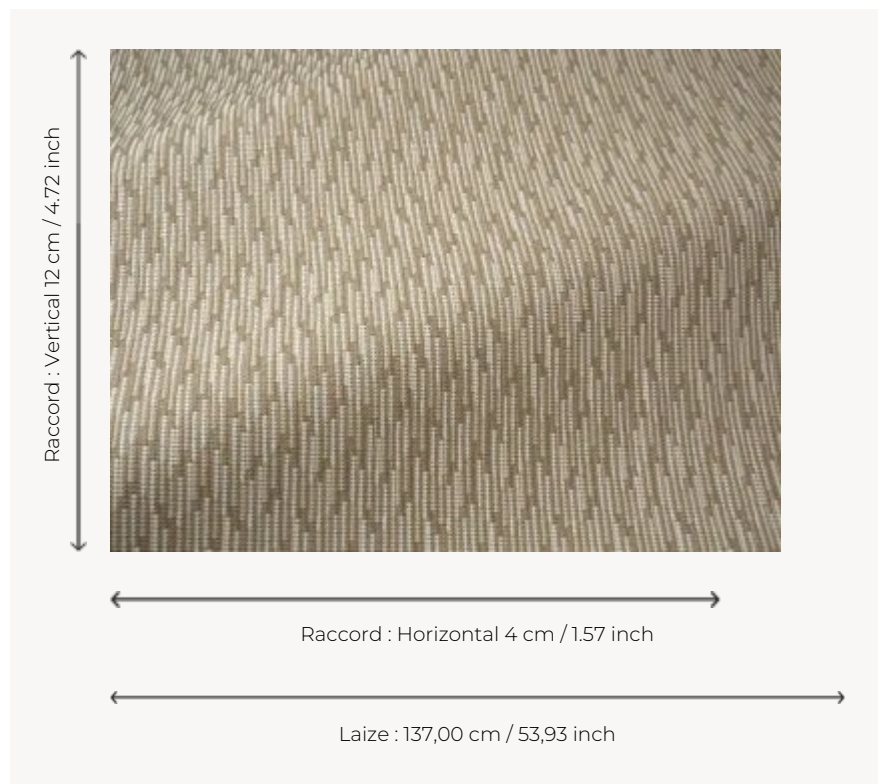

## Pierre Frey

|                       |   |
|-----------------------|---|
| <b>TYPE</b>           | Jacquards   |
| <b>UTILISATION</b>    | Siège intensif  |
| <b>MARTINDALE</b>     | 30.000 T  |
| <b>COMPOSITION</b>    | 100 % Acrylique   |
| <b>UNITÉ DE VENTE</b> | Disponible au mètre   |
| <b>LAIZE</b>          | 137 cm / 53,93 inch   |
| <b>RACCORD</b>        | H: 4 cm - 1,57 inch<br>V: 12 cm - 4,72 inch<br>Raccord droit                          |
| <b>POIDS</b>          | 648 gr / ml   |
| <b>ENTRETIEN</b>      |  |