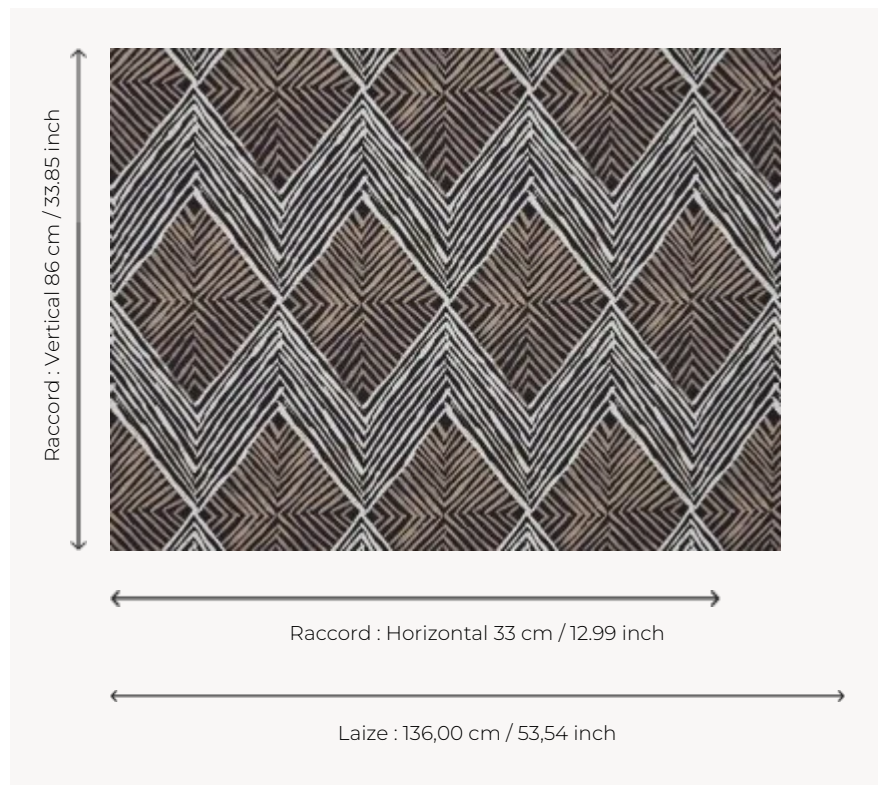

# F3721001 AJOUPA

Imprimé In/Outdoor, déperlant et antitache aux connotations graphiques et ethniques, AJOUPA évoque les tressages végétaux coiffant les toitures des huttes.

## F3721001 - Terre

## Pierre Frey

<b>TYPE</b>	Imprimés
<b>UTILISATION</b>	Siège intensif
<b>MARTINDALE</b>	> 40.000 T
<b>COMPOSITION</b>	100 % Polyester
<b>UNITÉ DE VENTE</b>	Disponible au mètre
<b>LAIZE</b>	136 cm / 53,54 inch
<b>RACCORD</b>	H: 33 cm - 12,99 inch V: 86 cm - 33,85 inch Raccord droit
<b>POIDS</b>	380 gr / ml
<b>ENTRETIEN</b>	
<b>CERTIFICATIONS</b>	CAL TB 117- Pass NFPA 260-Class 1
<b>NOTES</b>	Haute solidité lumière, anti-moisissure, antitache, déperlant Tissu Indoor-Outdoor
<b>INFORMATIONS</b>	Utiliser des garnissages adaptés pour une utilisation "outdoor" et penser à ranger matelas et coussins dans un endroit propre et sec quand ils ne sont pas utilisés

# 1 Couleurs

F3721001

Terre