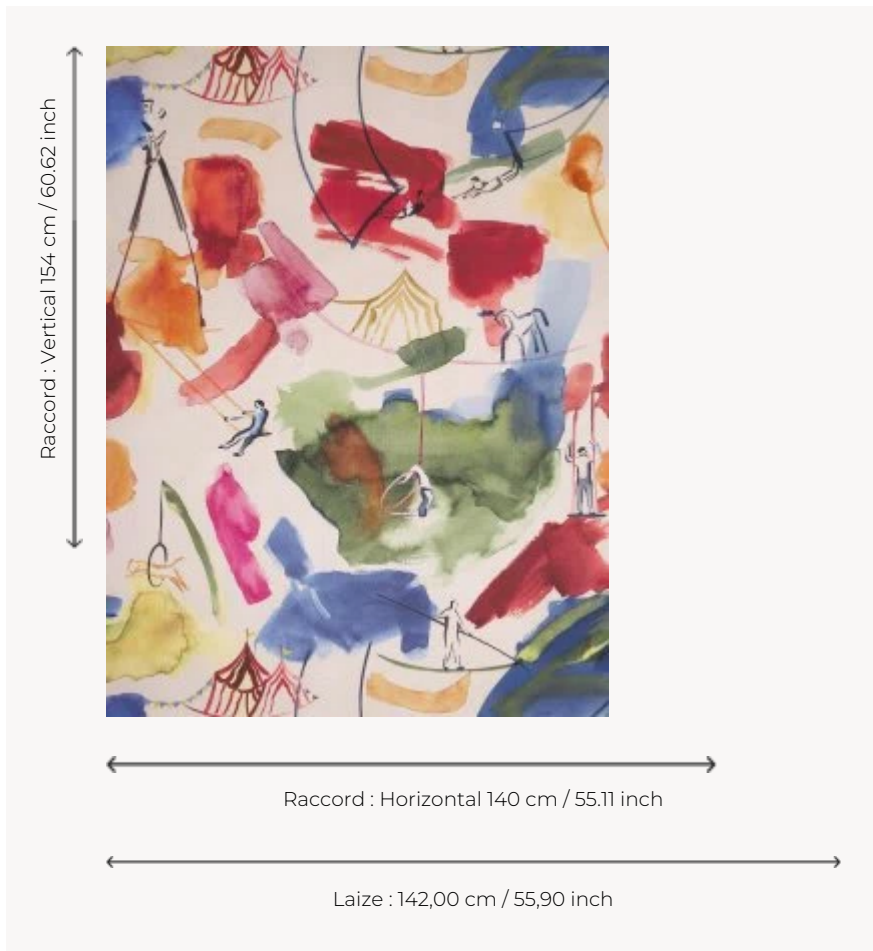

F3722001 LES ACROBATES

Grand dessin toute laize imprimé sur métis, LES ACROBATES évoque un rêve de chorégraphie suspendue à des nuages colorés. Un parfait équilibre entre abstrait et figuratif.

F3722001 - Multicolore

Pierre Frey

TYPE	Imprimés
COMPOSITION	55 % Coton - 45 % Lin
UNITÉ DE VENTE	Disponible au mètre
LAIZE	142 cm / 55,90 inch
RACCORD	H: 140 cm - 55,11 inch V: 154 cm - 60,62 inch Raccord droit
POIDS	292 gr / ml
ENTRETIEN	

1 Couleurs

F3722001
Multicolore