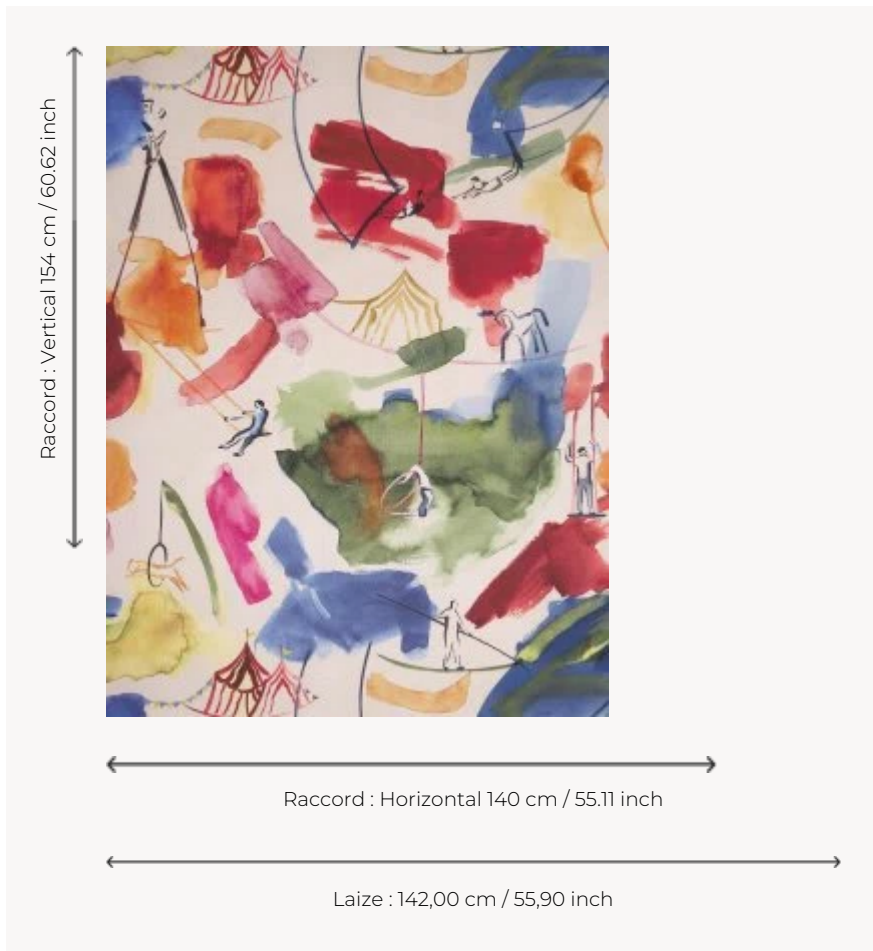

F3722001 LES ACROBATES

Grand dessin toute laize imprimé sur métis, LES ACROBATES évoque un rêve de chorégraphie suspendue à des nuages colorés. Un parfait équilibre entre abstrait et figuratif.

F3722001 - Multicolore

Pierre Frey

TYPE	Imprimés
COMPOSITION	55 % Coton - 45 % Lin
UNITÉ DE VENTE	Disponible au mètre
LAIZE	142 cm / 55,90 inch
RACCORD	H: 140 cm - 55,11 inch V: 154 cm - 60,62 inch Raccord droit
POIDS	292 gr / ml
ENTRETIEN	

1 Couleurs

F3722001
Multicolore