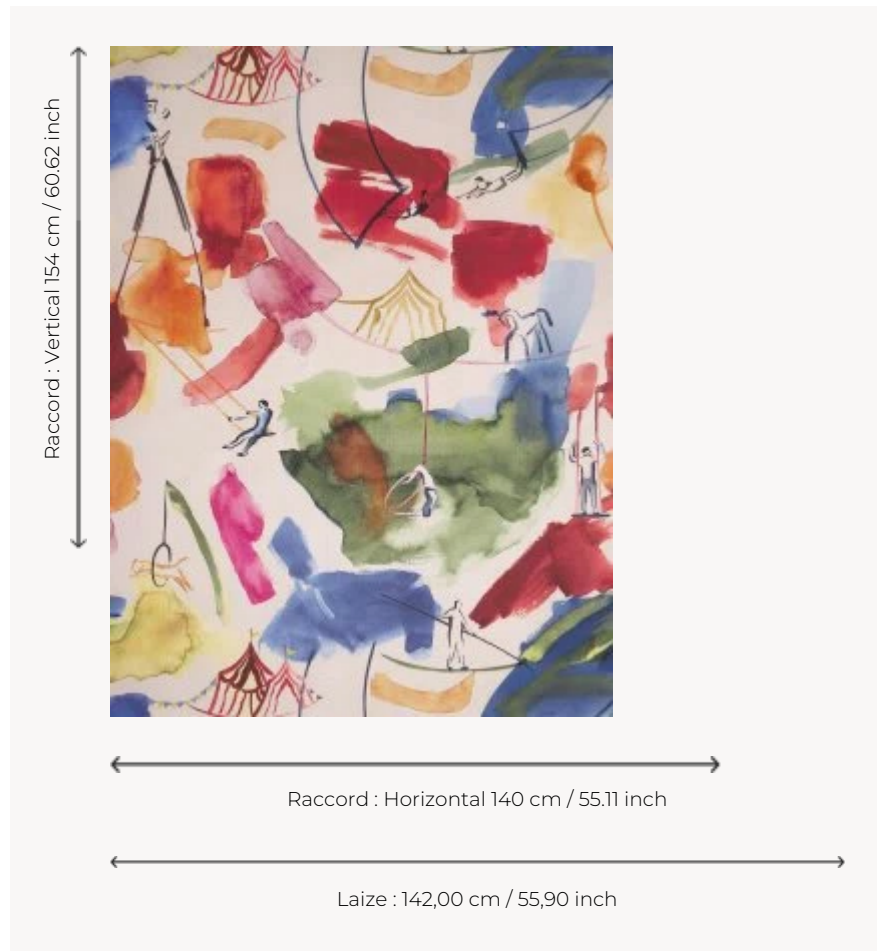

F3722001 LES ACROBATES

Grand dessin toute laize imprimé sur métis, LES ACROBATES évoque un rêve de chorégraphie suspendue à des nuages colorés. Un parfait équilibre entre abstrait et figuratif.

F3722001 - Multicolore

Pierre Frey

TYPE	Imprimés
COMPOSITION	55 % Coton - 45 % Lin
UNITÉ DE VENTE	Disponible au mètre
LAIZE	142 cm / 55,90 inch
RACCORD	H: 140 cm - 55,11 inch V: 154 cm - 60,62 inch Raccord droit
POIDS	292 gr / ml
ENTRETIEN	

1 Couleurs

F3722001
Multicolore