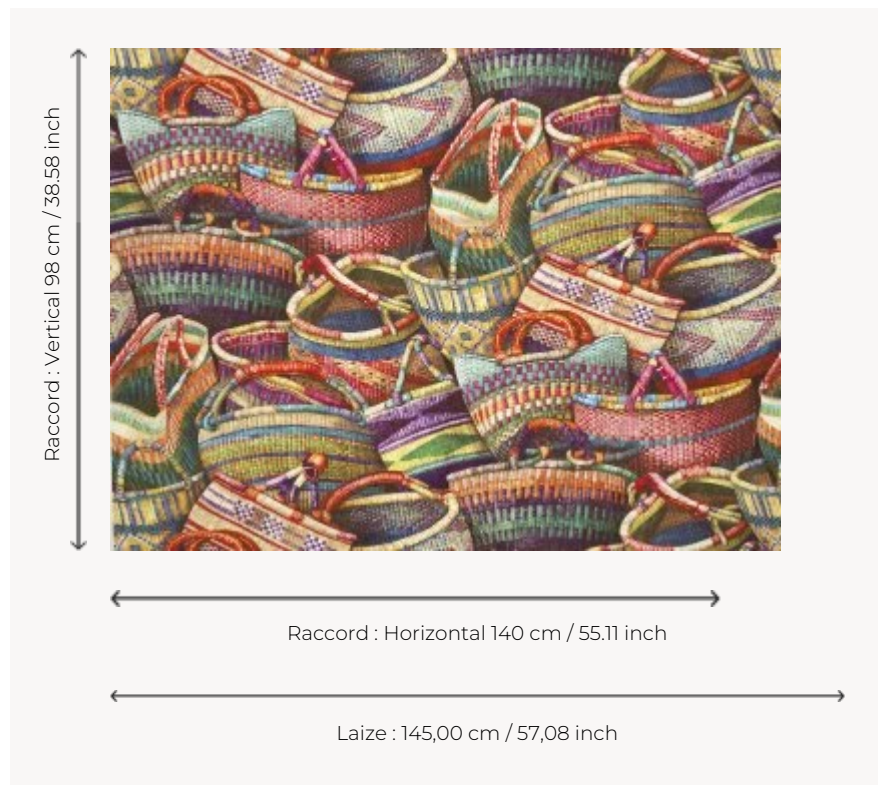

F3723001 LES VANNERIES

Majestueux dessin coloré et joyeux imprimé sur métis, LES VANNERIES dépeint un amoncellement imaginaire de paniers aux tressages variés et graphiques.

F3723001 - Sud

Pierre Frey

TYPE	Imprimés
COMPOSITION	55 % Coton - 45 % Lin
UNITÉ DE VENTE	Disponible au mètre
LAIZE	145 cm / 57,08 inch
RACCORD	H: 140 cm - 55,11 inch V: 98 cm - 38,58 inch Raccord droit
POIDS	298 gr / ml
ENTRETIEN	

1 Couleurs

F3723001

Sud