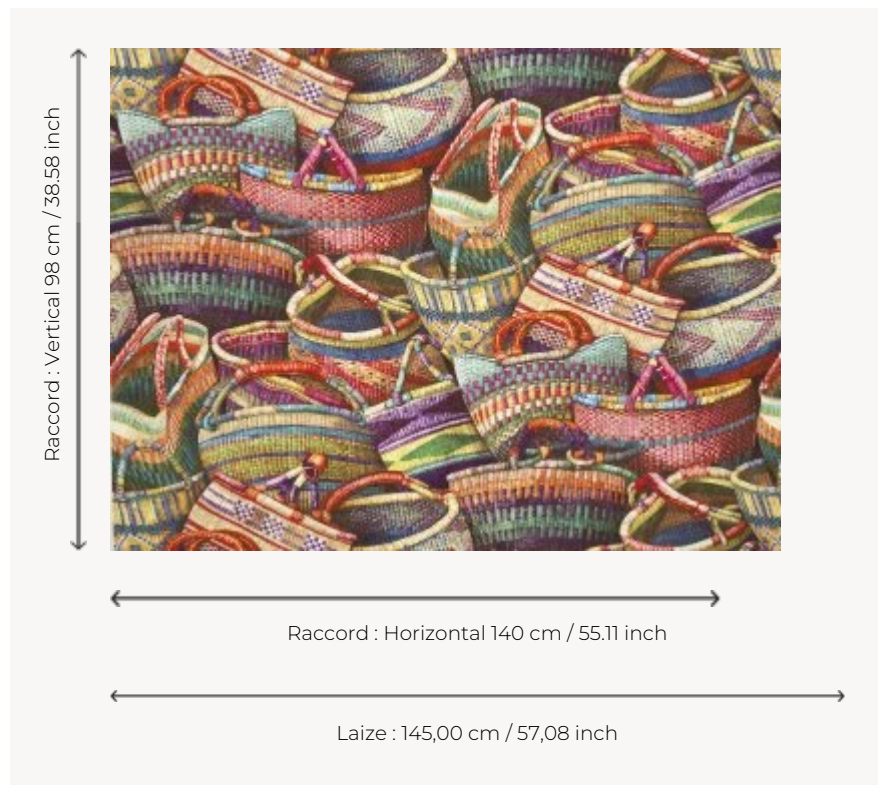

F3723001 LES VANNERIES

Majestueux dessin coloré et joyeux imprimé sur métis, LES VANNERIES dépeint un amoncellement imaginaire de paniers aux tressages variés et graphiques.

F3723001 - Sud

Pierre Frey

TYPE	Imprimés
COMPOSITION	55 % Coton - 45 % Lin
UNITÉ DE VENTE	Disponible au mètre
LAIZE	145 cm / 57,08 inch
RACCORD	H: 140 cm - 55,11 inch V: 98 cm - 38,58 inch Raccord droit
POIDS	298 gr / ml
ENTRETIEN	

1 Couleurs

F3723001
Sud