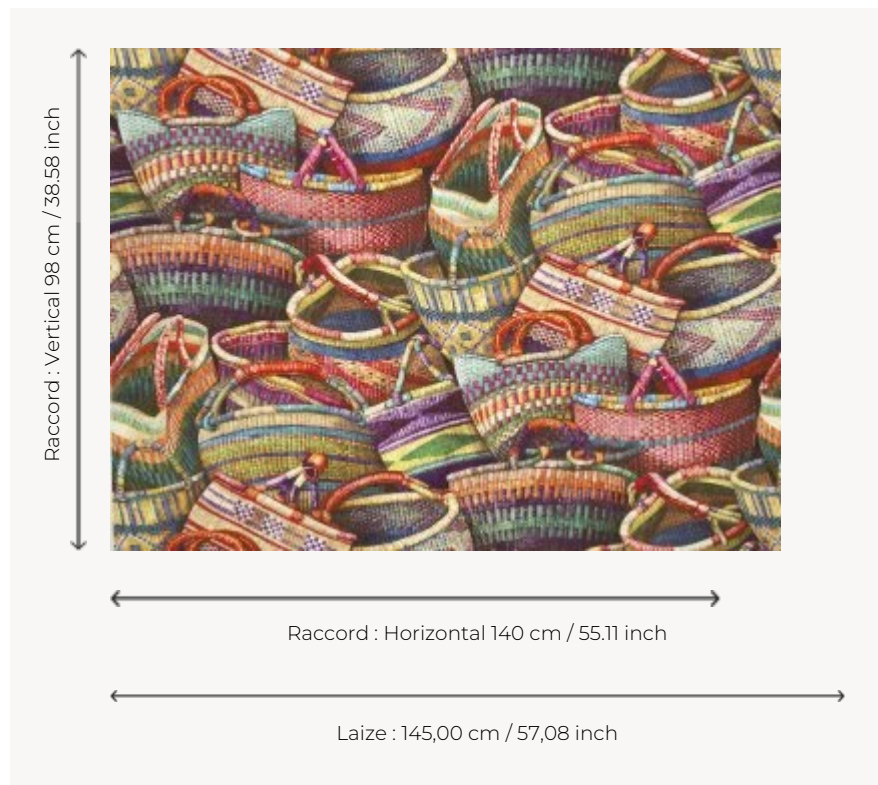

F3723001 LES VANNERIES

Majestueux dessin coloré et joyeux imprimé sur métis, LES VANNERIES dépeint un amoncellement imaginaire de paniers aux tressages variés et graphiques.

F3723001 - Sud

Pierre Frey

TYPE	Imprimés
COMPOSITION	55 % Coton - 45 % Lin
UNITÉ DE VENTE	Disponible au mètre
LAIZE	145 cm / 57,08 inch
RACCORD	H: 140 cm - 55,11 inch V: 98 cm - 38,58 inch Raccord droit
POIDS	298 gr / ml
ENTRETIEN	

1 Couleurs

F3723001
Sud