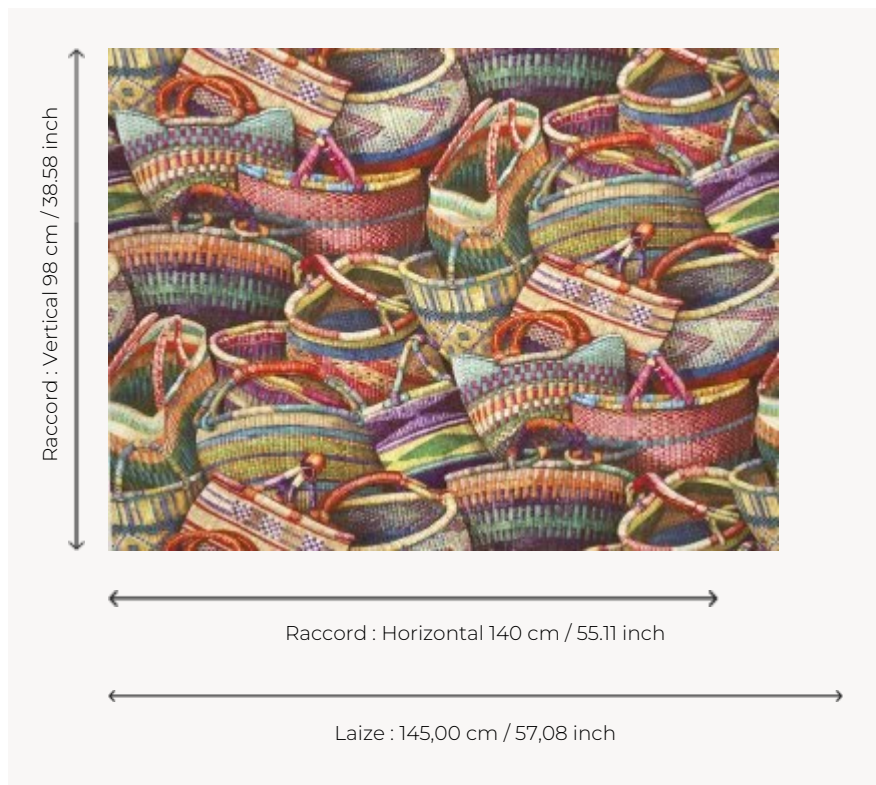

F3723001 LES VANNERIES

Majestueux dessin coloré et joyeux imprimé sur métis, LES VANNERIES dépeint un amoncellement imaginaire de paniers aux tressages variés et graphiques.

F3723001 - Sud

Pierre Frey

TYPE	Imprimés
COMPOSITION	55 % Coton - 45 % Lin
UNITÉ DE VENTE	Disponible au mètre
LAIZE	145 cm / 57,08 inch
RACCORD	H: 140 cm - 55,11 inch V: 98 cm - 38,58 inch Raccord droit
POIDS	298 gr / ml
ENTRETIEN	

1 Couleurs

F3723001
Sud