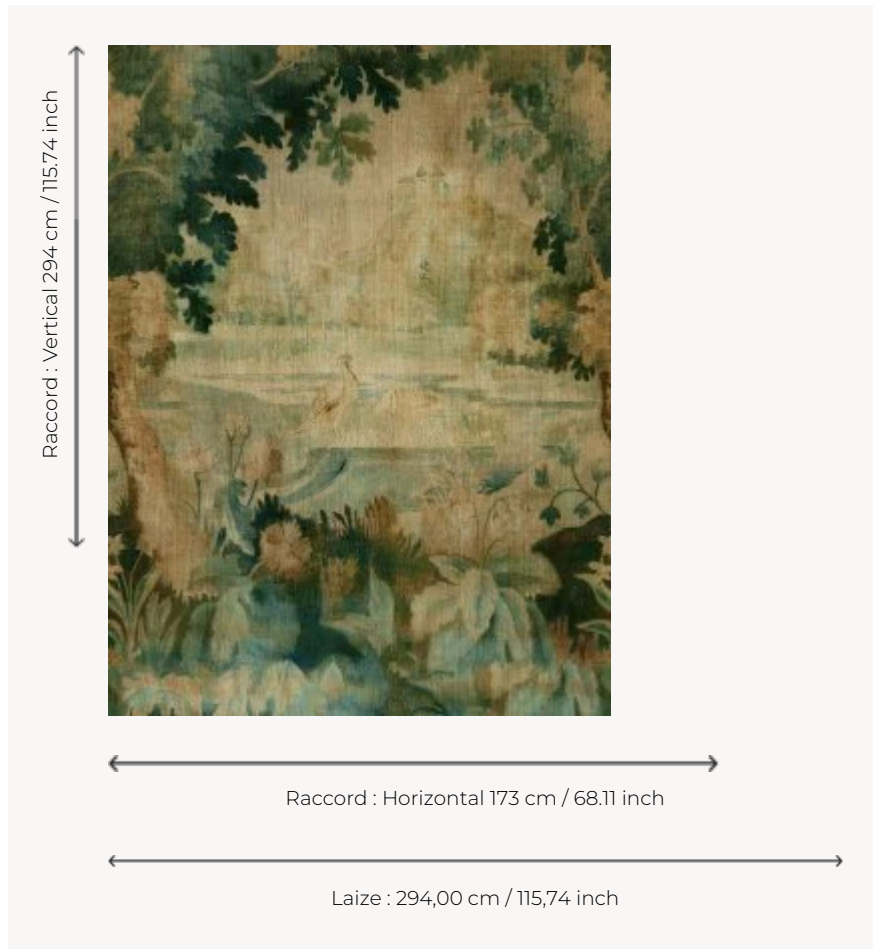

F3725001 AU BORD DU LAC

Tissu panoramique, cette tapisserie appelée verdure est typique des productions d'Aubusson des XVIIe et XVIIIe siècles. La composition place le spectateur dans un sous-bois à la lisière d'une forêt. Une trouée au centre dirige le regard vers un paysage habité d'oiseaux. Au loin, on devine un château sur un promontoire. La beauté et le relief de cette œuvre sont ici retranscrits au plus près grâce à l'impression sur toile coton grande largeur en panneau de 3m de haut. Existe également en papier-peint panoramique.

F3725001 - Sous-bois

Pierre Frey

TYPE	-
UTILISATION	Rideau
COMPOSITION	100 % Coton
UNITÉ DE VENTE	Disponible au panneau
LAIZE	294 cm / 115,74 inch
RACCORD	H: 173 cm - 68,11 inch V: 294 cm - 115,74 inch Raccord droit
POIDS	1217 gr / ml
ENTRETIEN	
NOTES	Grande largeur Vendu au panneau
INFORMATIONS	Motifs perpendiculaires aux lisières

1 Couleurs

F3725001
Sous-bois