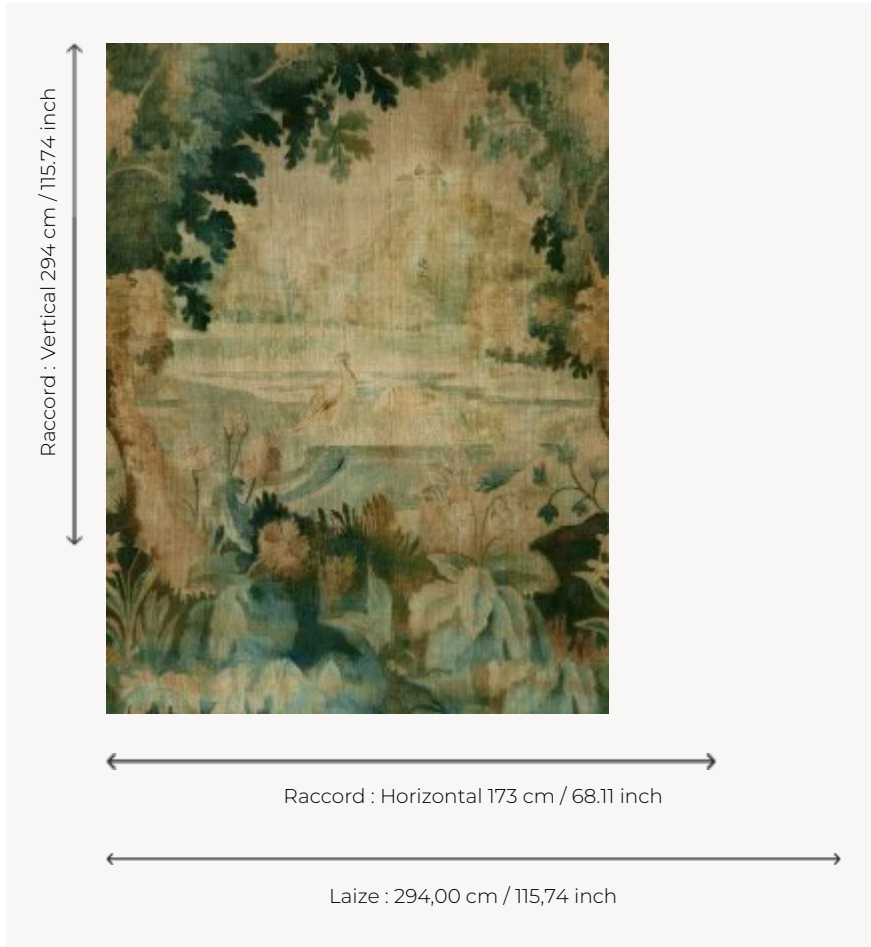

F3725001 AU BORD DU LAC

Tissu panoramique, cette tapisserie appelée verdure est typique des productions d'Aubusson des XVIIe et XVIIIe siècles. La composition place le spectateur dans un sous-bois à la lisière d'une forêt. Une trouée au centre dirige le regard vers un paysage habité d'oiseaux. Au loin, on devine un château sur un promontoire. La beauté et le relief de cette œuvre sont ici retranscrits au plus près grâce à l'impression sur toile coton grande largeur en panneau de 3m de haut. Existe également en papier-peint panoramique.

F3725001 - Sous-bois

Pierre Frey

TYPE	-
UTILISATION	Rideau
COMPOSITION	100 % Coton
UNITÉ DE VENTE	Disponible au panneau
LAIZE	294 cm / 115,74 inch
RACCORD	H: 173 cm - 68,11 inch V: 294 cm - 115,74 inch Raccord droit
POIDS	1217 gr / ml
ENTRETIEN	
NOTES	Grande largeur Vendu au panneau
INFORMATIONS	Motifs perpendiculaires aux lisières