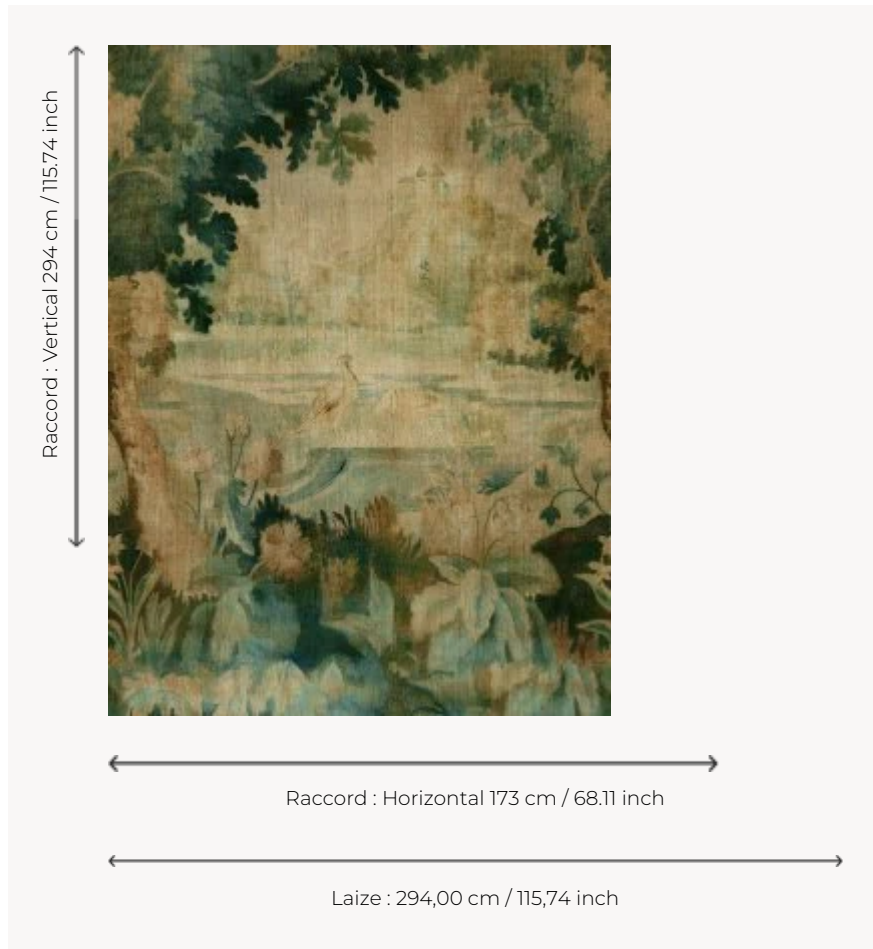

F3725001 AU BORD DU LAC

Tissu panoramique, cette tapisserie appelée verdure est typique des productions d'Aubusson des XVIIe et XVIIIe siècles. La composition place le spectateur dans un sous-bois à la lisière d'une forêt. Une trouée au centre dirige le regard vers un paysage habité d'oiseaux. Au loin, on devine un château sur un promontoire. La beauté et le relief de cette œuvre sont ici retranscrits au plus près grâce à l'impression sur toile coton grande largeur en panneau de 3m de haut. Existe également en papier-peint panoramique.

F3725001 - Sous-bois

Pierre Frey

TYPE	-
UTILISATION	Rideau
COMPOSITION	100 % Coton
UNITÉ DE VENTE	Disponible au panneau
LAIZE	294 cm / 115,74 inch
RACCORD	H: 173 cm - 68,11 inch V: 294 cm - 115,74 inch Raccord droit
POIDS	1217 gr / ml
ENTRETIEN	
NOTES	Grande largeur Vendu au panneau
INFORMATIONS	Motifs perpendiculaires aux lisières

1 Couleurs

F3725001
Sous-bois