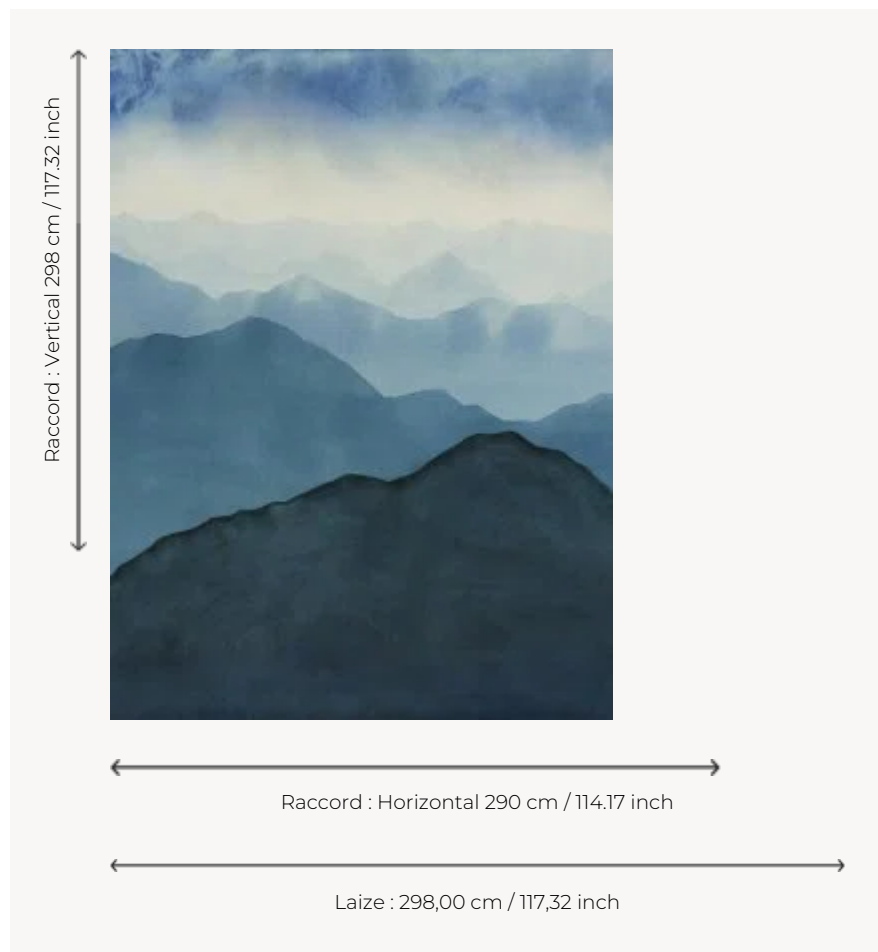

# F3726001 YUNNAN

Tissu panoramique, YUNNAN fait référence aux montagnes du même nom où le thé se cultive depuis l'Antiquité. Oeuvre réalisée à l'encre de Chine par l'artiste plasticienne Hélène Mongin, imprimée sur un très beau lin léger grande largeur en panneau de 3M de haut. Existe également en papier-peint panoramique.

## F3726001 - Bleu terrestre

## Pierre Frey

<b>TYPE</b>	-
<b>UTILISATION</b>	Rideau
<b>COMPOSITION</b>	100 % Lin
<b>UNITÉ DE VENTE</b>	Disponible au panneau
<b>LAIZE</b>	298 cm / 117,32 inch
<b>RACCORD</b>	H: 290 cm - 114,17 inch V: 298 cm - 117,32 inch Raccord droit
<b>POIDS</b>	536 gr / ml
<b>ENTRETIEN</b>	
<b>NOTES</b>	Grande largeur Vendu au panneau
<b>INFORMATIONS</b>	Motifs perpendiculaires aux lisières Les éclats de la fibre de lin font partie du caractère authentique de l'article

# 1 Couleurs

F3726001

Bleu terrestre