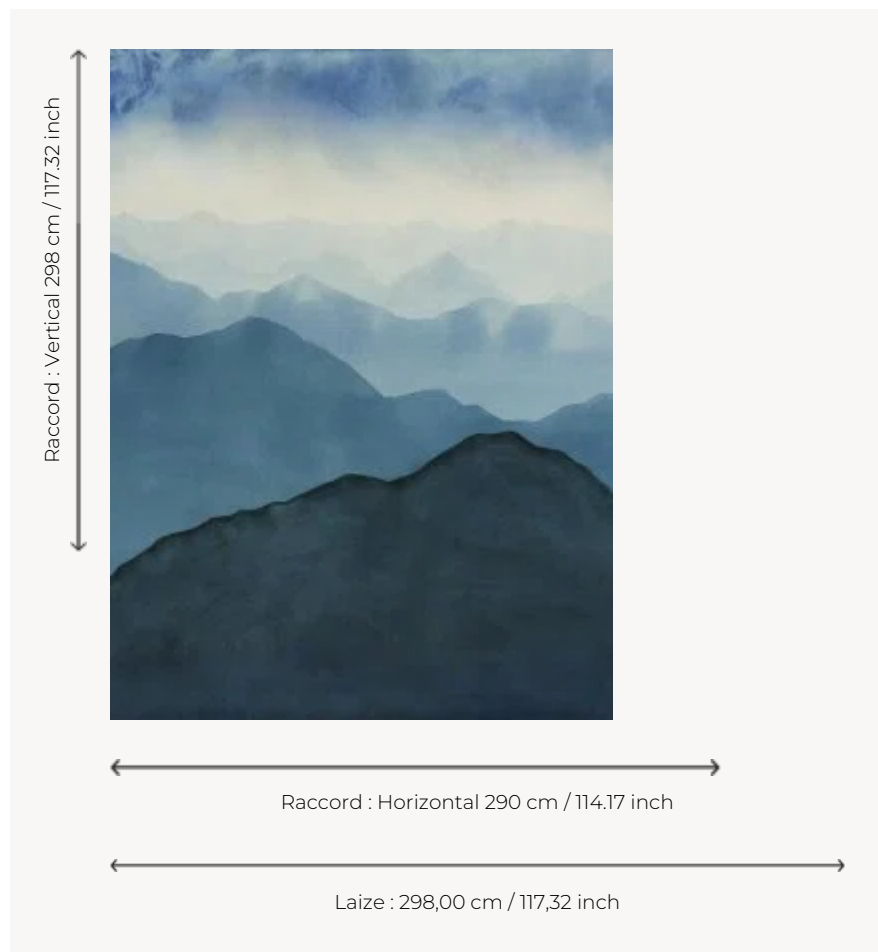

F3726001 YUNNAN

Tissu panoramique, YUNNAN fait référence aux montagnes du même nom où le thé se cultive depuis l'Antiquité. Oeuvre réalisée à l'encre de Chine par l'artiste plasticienne Hélène Mongin, imprimée sur un très beau lin léger grande largeur en panneau de 3M de haut. Existe également en papier-peint panoramique.

F3726001 - Bleu terrestre

Pierre Frey

TYPE	-
UTILISATION	Rideau
COMPOSITION	100 % Lin
UNITÉ DE VENTE	Disponible au panneau
LAIZE	298 cm / 117,32 inch
RACCORD	H: 290 cm - 114,17 inch V: 298 cm - 117,32 inch Raccord droit
POIDS	536 gr / ml
ENTRETIEN	
NOTES	Grande largeur Vendu au panneau
INFORMATIONS	Motifs perpendiculaires aux lisières Les éclats de la fibre de lin font partie du caractère authentique de l'article

1 Couleurs

F3726001

Bleu terrestre