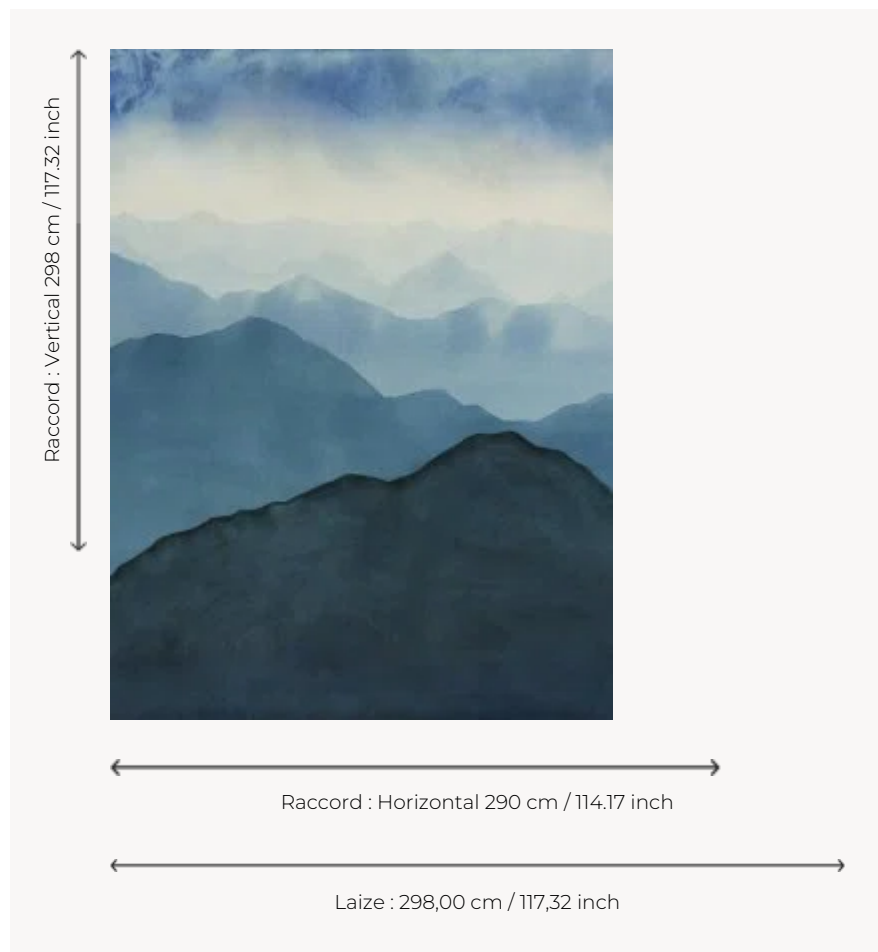

## F3726001 - Bleu terrestre

## Pierre Frey

<b>TYPE</b>	-
<b>UTILISATION</b>	Rideau
<b>COMPOSITION</b>	100 % Lin
<b>UNITÉ DE VENTE</b>	Disponible au panneau
<b>LAIZE</b>	298 cm / 117,32 inch
<b>RACCORD</b>	H: 290 cm - 114,17 inch V: 298 cm - 117,32 inch Raccord droit
<b>POIDS</b>	536 gr / ml

### INFORMATIONS

Motifs perpendiculaires aux lisières  
Les éclats de la fibre de lin font partie du caractère authentique de l'article

# 1 Couleurs

F3726001

Bleu terrestre