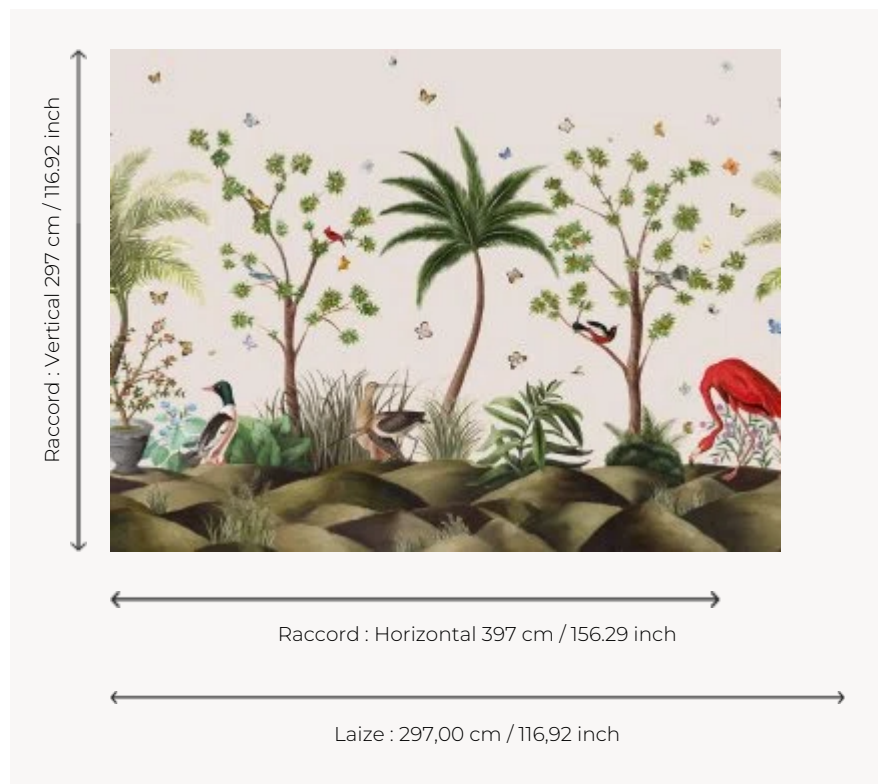

F3727001 CANAIMA

Tissu panoramique, CANAIMA offre une scène exotique de Carlos Mota où papillons, oiseaux colorés et flamants roses paradent entre les palmiers et orangers. Œuvre douce et réaliste, elle est peinte à la main et imprimée sur un très beau lin grande largeur en panneau de 3M de haut. Existe également en papier-peint panoramique.

F3727001 - Original

Pierre Frey

TYPE	-
ARTISTE	Carlos Mota
UTILISATION	Rideau
COMPOSITION	100 % Lin
UNITÉ DE VENTE	Disponible au panneau
LAIZE	297 cm / 116,92 inch
RACCORD	H: 397 cm - 156,29 inch V: 297 cm - 116,92 inch Raccord droit
POIDS	772 gr / ml
ENTRETIEN	
NOTES	Grande largeur Vendu au panneau
INFORMATIONS	Motifs perpendiculaires aux lisières Les éclats de la fibre de lin font partie du caractère authentique de l'article

1 Couleurs

F3727001
Original