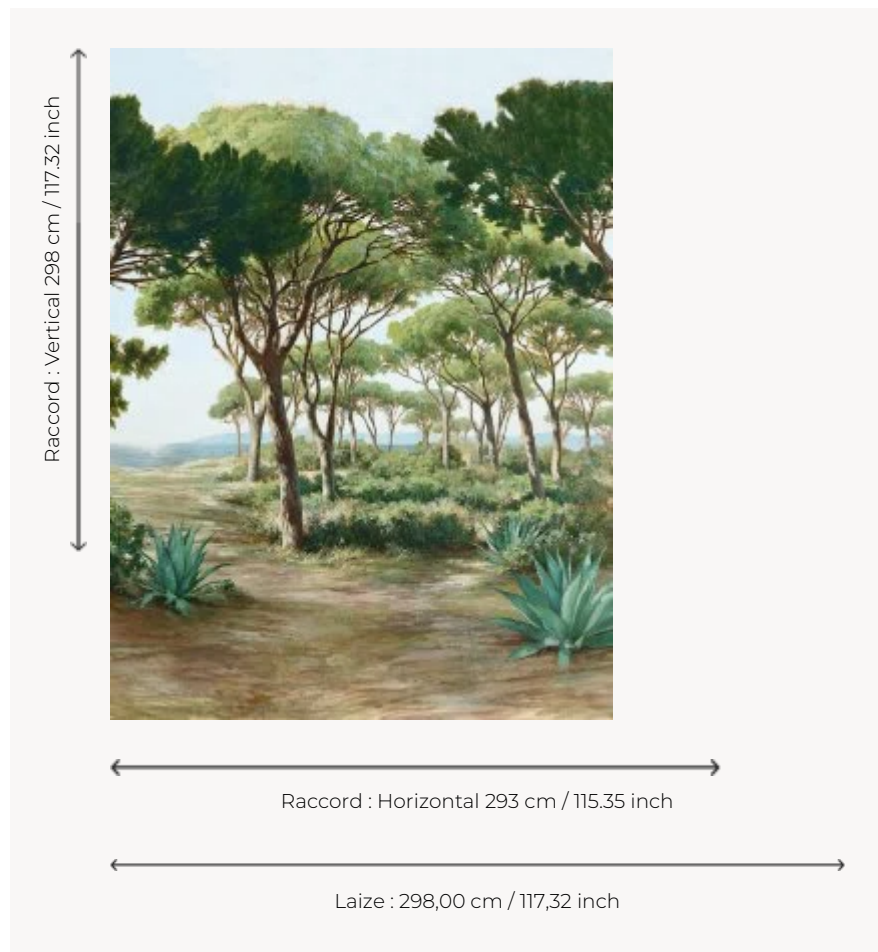

F3728001 L'ESTEREL

Tissu panoramique, L'ESTEREL est une toile peinte à la main représentant un paysage idyllique du sud de la France où le lever du soleil réveille les ombres et les lumières des pins parasols, des agaves et de la mer Méditerranée. La technique de peinture à la brosse révèle le caractère et la profondeur de ce panoramique imprimé sur lin grande largeur en panneau de 3M de haut. Existe également en papier-peint panoramique.

F3728001 - Agave

Pierre Frey

TYPE	-
UTILISATION	Rideau
COMPOSITION	100 % Lin
UNITÉ DE VENTE	Disponible au panneau
LAIZE	298 cm / 117,32 inch
RACCORD	H: 293 cm - 115,35 inch V: 298 cm - 117,32 inch Raccord droit
POIDS	774 gr / ml

ENTRETIEN

NOTES

Grande largeur
Vendu au panneau

INFORMATIONS

Motifs perpendiculaires aux lisières
Les éclats de la fibre de lin font partie
du caractère authentique de l'article