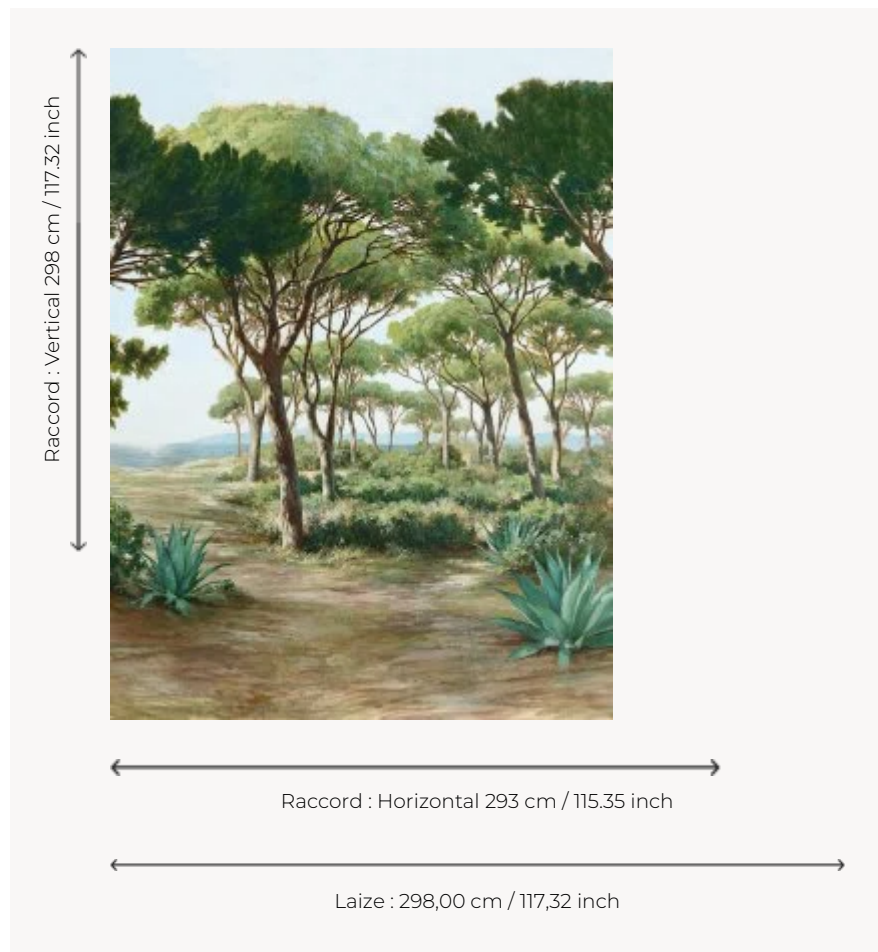

F3728001 L'ESTEREL

Tissu panoramique, L'ESTEREL est une toile peinte à la main représentant un paysage idyllique du sud de la France où le lever du soleil réveille les ombres et les lumières des pins parasols, des agaves et de la mer Méditerranée. La technique de peinture à la brosse révèle le caractère et la profondeur de ce panoramique imprimé sur lin grande largeur en panneau de 3M de haut. Existe également en papier-peint panoramique.

F3728001 - Agave

Pierre Frey

TYPE	-
UTILISATION	Rideau
COMPOSITION	100 % Lin
UNITÉ DE VENTE	Disponible au panneau
LAIZE	298 cm / 117,32 inch
RACCORD	H: 293 cm - 115,35 inch V: 298 cm - 117,32 inch Raccord droit
POIDS	774 gr / ml

ENTRETIEN

NOTES

Grande largeur
Vendu au panneau

INFORMATIONS

Motifs perpendiculaires aux lisières
Les éclats de la fibre de lin font partie
du caractère authentique de l'article

1 Couleurs

F3728001
Agave