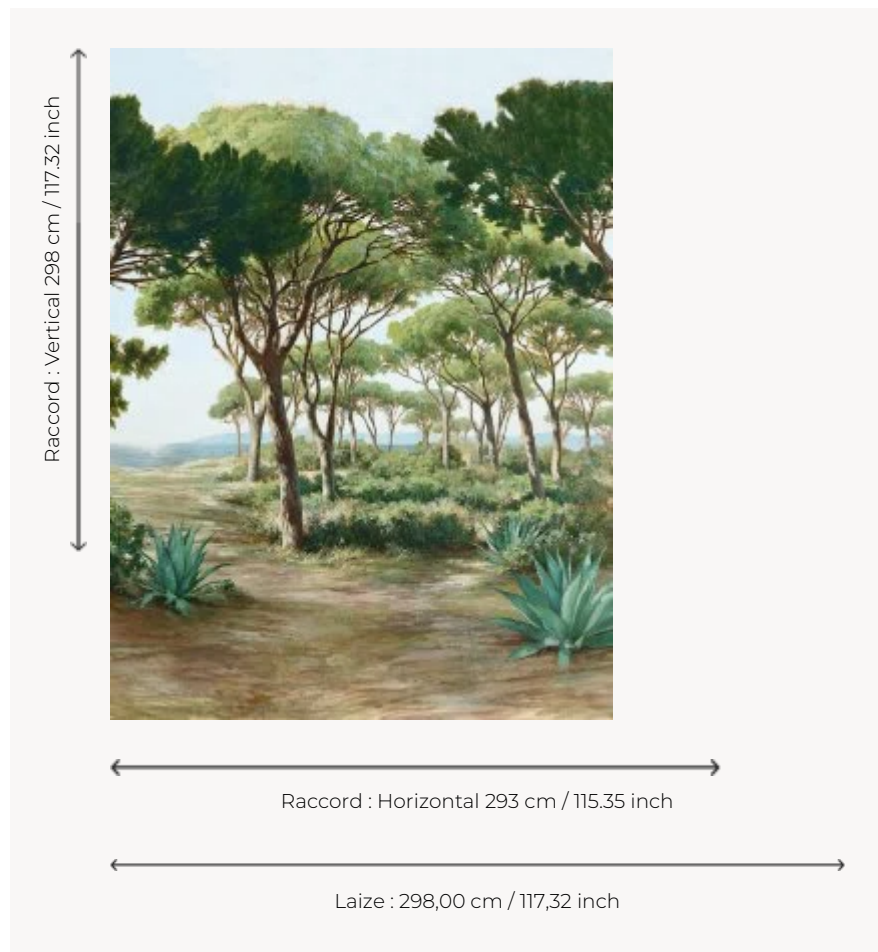

F3728001 L'ESTEREL

Tissu panoramique, L'ESTEREL est une toile peinte à la main représentant un paysage idyllique du sud de la France où le lever du soleil réveille les ombres et les lumières des pins parasols, des agaves et de la mer Méditerranée. La technique de peinture à la brosse révèle le caractère et la profondeur de ce panoramique imprimé sur lin grande largeur en panneau de 3M de haut. Existe également en papier-peint panoramique.

F3728001 - Agave

Pierre Frey

TYPE	-
UTILISATION	Rideau
COMPOSITION	100 % Lin
UNITÉ DE VENTE	Disponible au panneau
LAIZE	298 cm / 117,32 inch
RACCORD	H: 293 cm - 115,35 inch V: 298 cm - 117,32 inch Raccord droit
POIDS	774 gr / ml

ENTRETIEN

NOTES

Grande largeur
Vendu au panneau

INFORMATIONS

Motifs perpendiculaires aux lisières
Les éclats de la fibre de lin font partie
du caractère authentique de l'article

1 Couleurs

F3728001

Agave