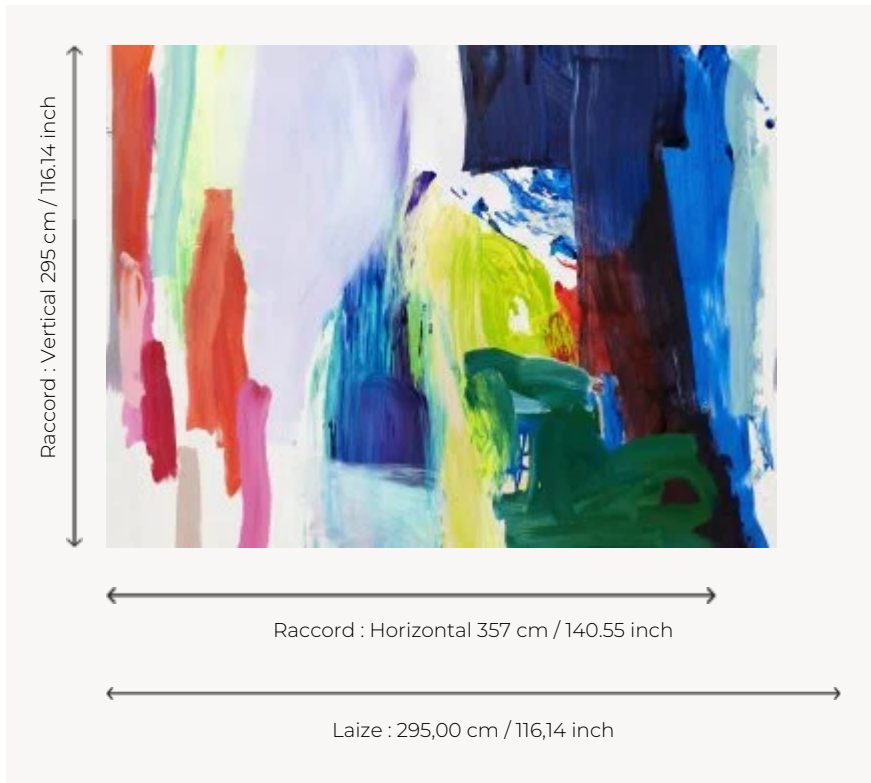

F3729001 KARMA

Tissu panoramique, KARMA est une oeuvre contemporaine, acrylique sur toile, de Catherine Pierlovisi. Les gestes forts et poétiques s'associent aux couleurs et à leurs textures chères à l'artiste. Elle est imprimée sur lin grande largeur en panneau de 3M de haut. Existe également en papier-peint panoramique.

F3729001 - Multicolore

Pierre Frey

TYPE	-
UTILISATION	Rideau
COMPOSITION	100 % Lin
UNITÉ DE VENTE	Disponible au panneau
LAIZE	295 cm / 116,14 inch
RACCORD	H: 357 cm - 140,55 inch V: 295 cm - 116,14 inch Raccord droit
POIDS	767 gr / ml
ENTRETIEN	
NOTES	Grande largeur Vendu au panneau
INFORMATIONS	Motifs perpendiculaires aux lisières Les éclats de la fibre de lin font partie du caractère authentique de l'article