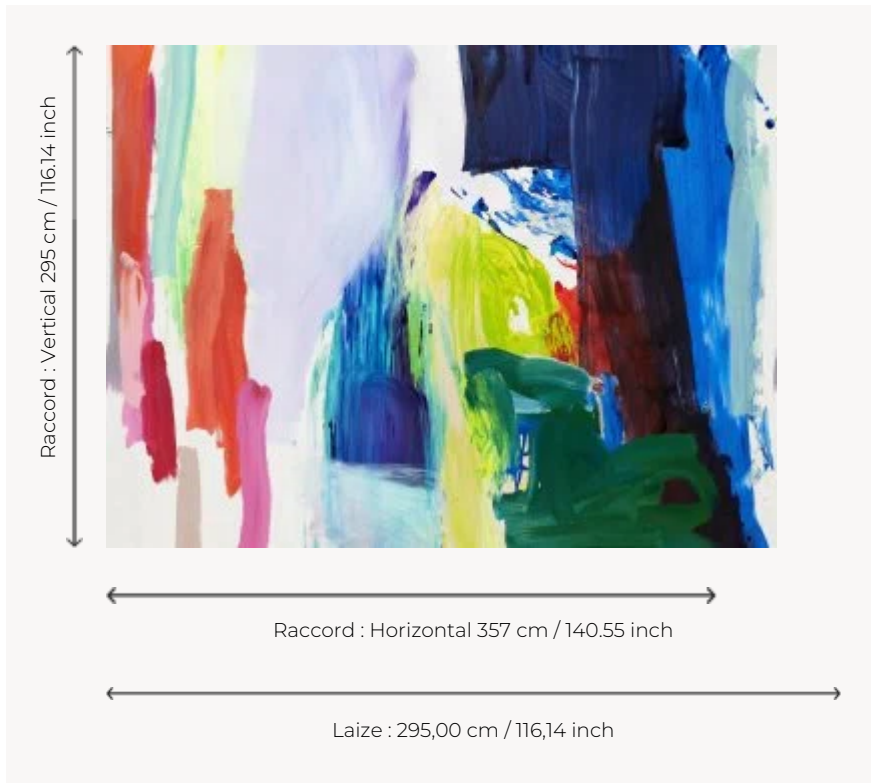

## F3729001 KARMA

Tissu panoramique, KARMA est une oeuvre contemporaine, acrylique sur toile, de Catherine Pierlovisi. Les gestes forts et poétiques s'associent aux couleurs et à leurs textures chères à l'artiste. Elle est imprimée sur lin grande largeur en panneau de 3M de haut. Existe également en papier-peint panoramique.

### F3729001 - Multicolore

### Pierre Frey

<b>TYPE</b>	-
<b>UTILISATION</b>	Rideau
<b>COMPOSITION</b>	100 % Lin
<b>UNITÉ DE VENTE</b>	Disponible au panneau
<b>LAIZE</b>	295 cm / 116,14 inch
<b>RACCORD</b>	H: 357 cm - 140,55 inch V: 295 cm - 116,14 inch Raccord droit
<b>POIDS</b>	767 gr / ml
<b>ENTRETIEN</b>	
<b>NOTES</b>	Grande largeur Vendu au panneau
<b>INFORMATIONS</b>	Motifs perpendiculaires aux lisières Les éclats de la fibre de lin font partie du caractère authentique de l'article