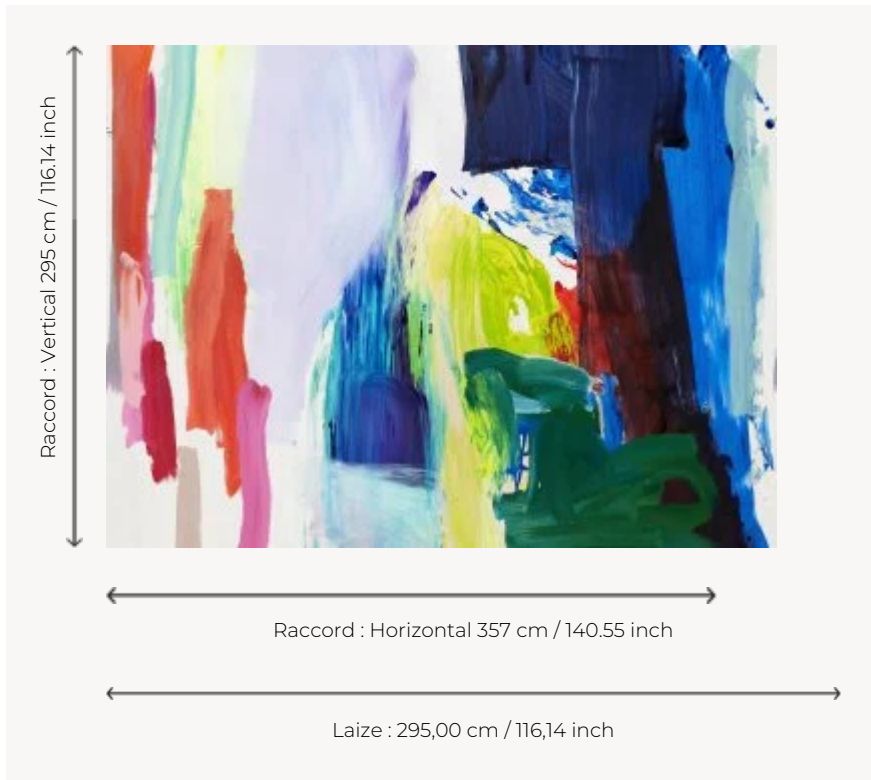

## F3729001 KARMA

Tissu panoramique, KARMA est une oeuvre contemporaine, acrylique sur toile, de Catherine Pierlovisi. Les gestes forts et poétiques s'associent aux couleurs et à leurs textures chères à l'artiste. Elle est imprimée sur lin grande largeur en panneau de 3M de haut. Existe également en papier-peint panoramique.

### F3729001 - Multicolore

### Pierre Frey

<b>TYPE</b>	-
<b>UTILISATION</b>	Rideau
<b>COMPOSITION</b>	100 % Lin
<b>UNITÉ DE VENTE</b>	Disponible au panneau
<b>LAIZE</b>	295 cm / 116,14 inch
<b>RACCORD</b>	H: 357 cm - 140,55 inch V: 295 cm - 116,14 inch Raccord droit
<b>POIDS</b>	767 gr / ml
<b>ENTRETIEN</b>	
<b>NOTES</b>	Grande largeur Vendu au panneau
<b>INFORMATIONS</b>	Motifs perpendiculaires aux lisières Les éclats de la fibre de lin font partie du caractère authentique de l'article