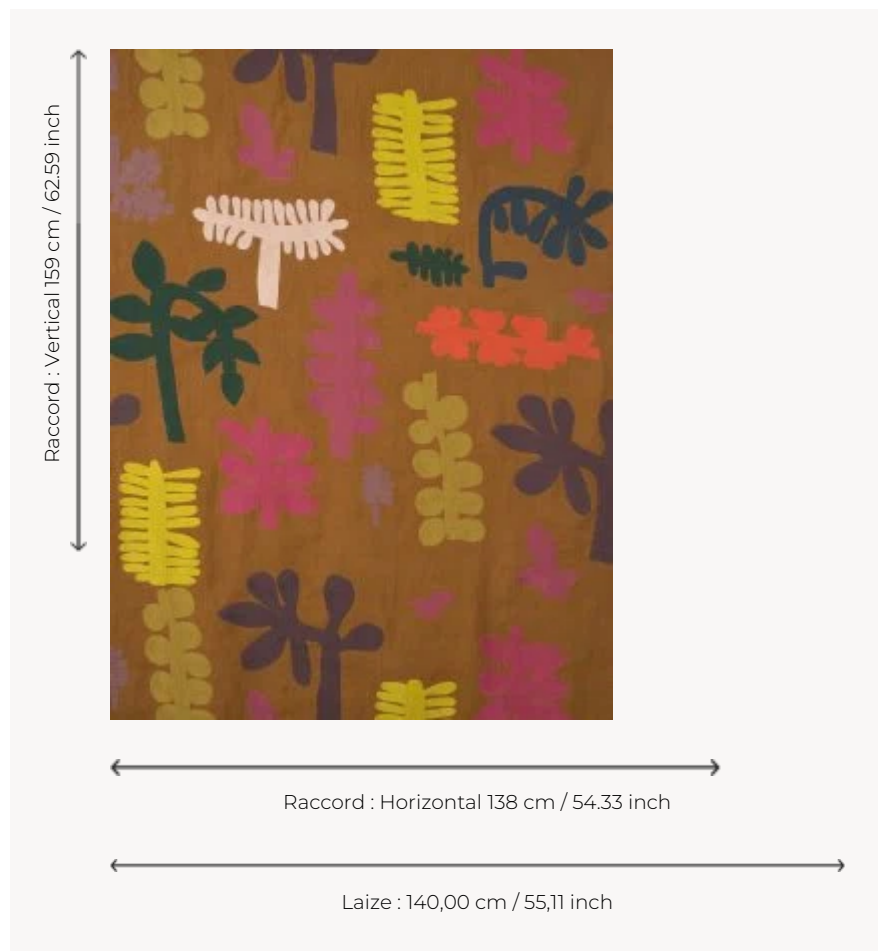

F3735003 RANGIROA

Dessin de Véronique Villaret composé de papiers découpés dont les silhouettes évoquent la végétation luxuriante des îles du Pacifique. Dans une mise en scène aux couleurs éclatantes, il est ici sublimé par une composition brodée sur lin. Existe également en papier-peint et en tapis.

F3735003 - Epices

Pierre Frey

TYPE	Broderies
ARTISTE	Véronique Villaret
COMPOSITION	68 % Lin - 32 % Acrylique
UNITÉ DE VENTE	Disponible au mètre
LAIZE	140 cm / 55,11 inch
RACCORD	H: 138 cm - 54,33 inch V: 159 cm - 62,59 inch Raccord droit
POIDS	882 gr / ml
ENTRETIEN	
LIASSE	F9979212024

3 Couleurs

F3735001
Atoll

F3735002
Eclatant

F3735003
Epices