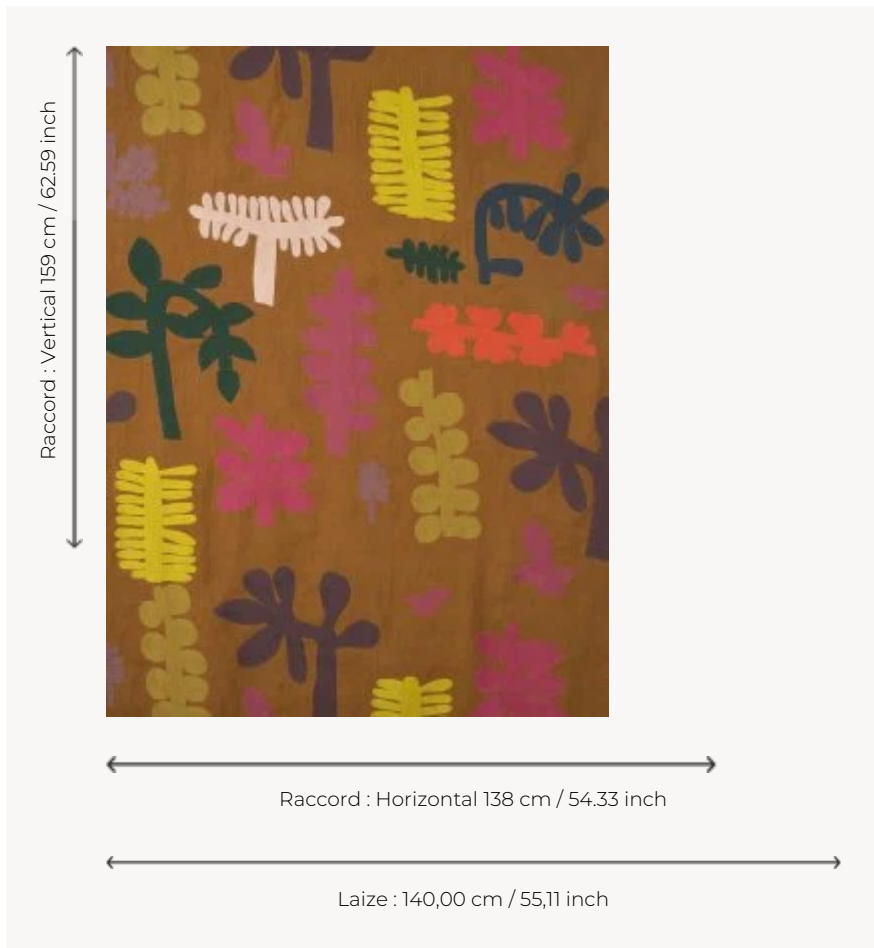

F3735003 RANGIROA

Dessin de Véronique Villaret composé de papiers découpés dont les silhouettes évoquent la végétation luxuriante des îles du Pacifique. Dans une mise en scène aux couleurs éclatantes, il est ici sublimé par une composition brodée sur lin. Existe également en papier-peint et en tapis.

F3735003 - Epices

Pierre Frey

TYPE	Broderies
ARTISTE	Véronique Villaret
COMPOSITION	68 % Lin - 32 % Acrylique
UNITÉ DE VENTE	Disponible au mètre
LAIZE	140 cm / 55,11 inch
RACCORD	H: 138 cm - 54,33 inch V: 159 cm - 62,59 inch Raccord droit
POIDS	882 gr / ml
ENTRETIEN	
LIASSE	F9979212024

3 Couleurs

F3735001
Atoll

F3735002
Eclatant

F3735003
Epices