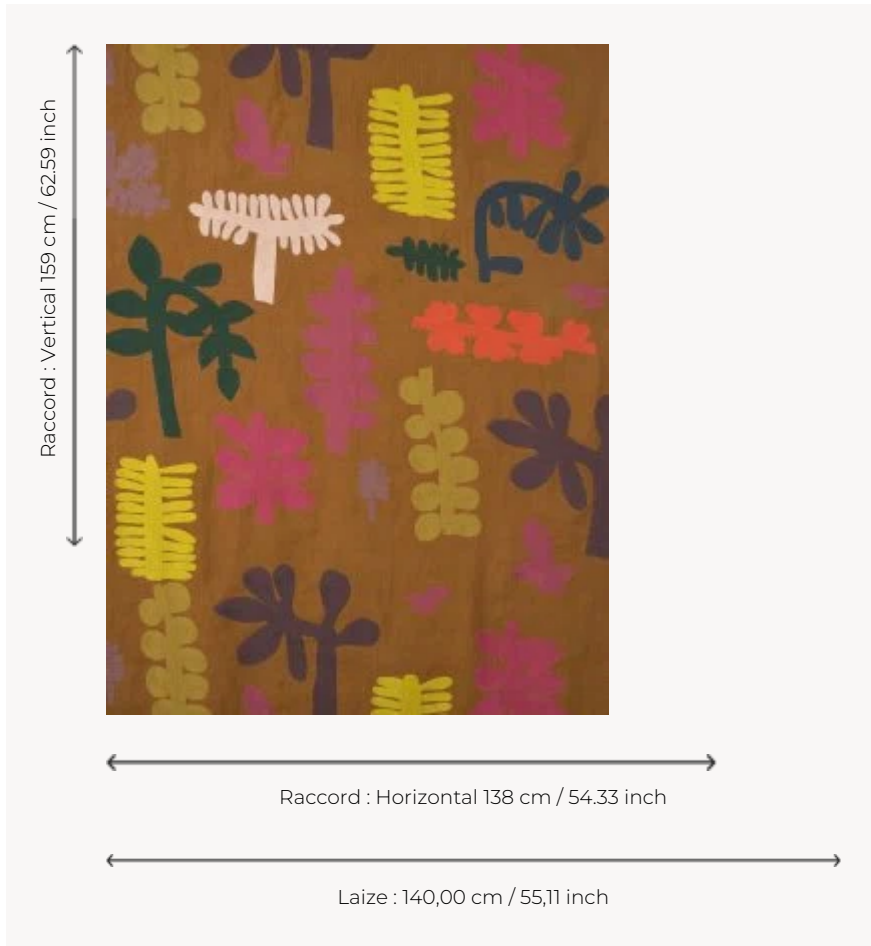

F3735003 RANGIROA

Dessin de Véronique Villaret composé de papiers découpés dont les silhouettes évoquent la végétation luxuriante des îles du Pacifique. Dans une mise en scène aux couleurs éclatantes, il est ici sublimé par une composition brodée sur lin. Existe également en papier-peint et en tapis.

F3735003 - Epices

Pierre Frey

TYPE	Broderies
ARTISTE	Véronique Villaret
COMPOSITION	68 % Lin - 32 % Acrylique
UNITÉ DE VENTE	Disponible au mètre
LAIZE	140 cm / 55,11 inch
RACCORD	H: 138 cm - 54,33 inch V: 159 cm - 62,59 inch Raccord droit
POIDS	882 gr / ml
ENTRETIEN	
LIASSE	F9979212024

3 Couleurs

F3735001
Atoll

F3735002
Eclatant

F3735003
Epices