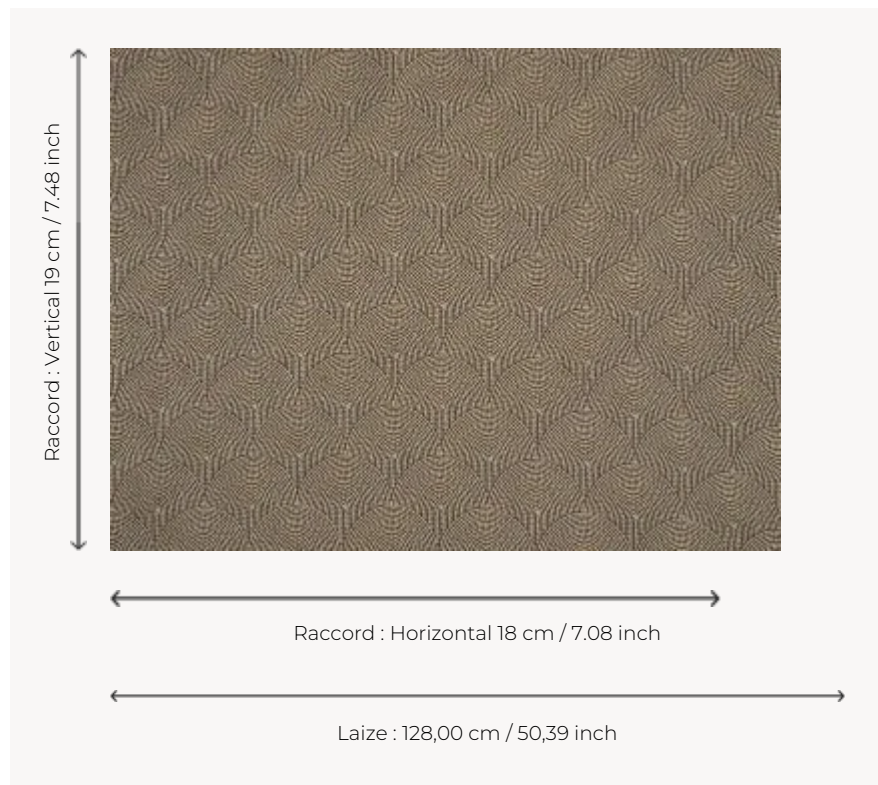

## F3736001 TEPOTO

Une vibration particulière émane de ce motif d'écailles brodé avec des fils de grosseurs différentes créant un jeu de rythme raffiné.

### Pierre Frey

<b>TYPE</b>	Broderies
<b>COMPOSITION</b>	63 % Lin - 37 % Polyester
<b>UNITÉ DE VENTE</b>	Disponible au mètre
<b>LAIZE</b>	128 cm / 50,39 inch
<b>RACCORD</b>	H: 18 cm - 7,08 inch V: 19 cm - 7,48 inch Raccord droit
<b>POIDS</b>	716 gr / ml
<b>ENTRETIEN</b>	
<b>LIASSE</b>	F9979212024

## 3 Couleurs

F3736001  
Havane

F3736002  
Ocean

F3736003  
Corail