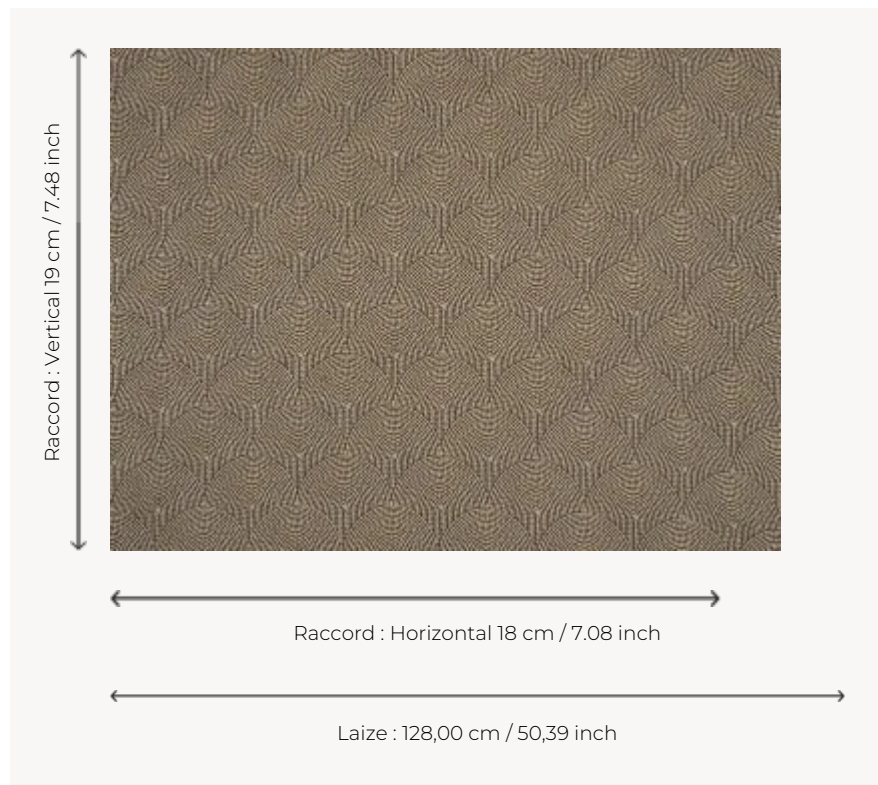

F3736001 TEPOTO

Une vibration particulière émane de ce motif d'écailles brodé avec des fils de grosseurs différentes créant un jeu de rythme raffiné.

F3736001 - Havane

Pierre Frey

TYPE	Broderies
COMPOSITION	63 % Lin - 37 % Polyester
UNITÉ DE VENTE	Disponible au mètre
LAIZE	128 cm / 50,39 inch
RACCORD	H: 18 cm - 7,08 inch V: 19 cm - 7,48 inch Raccord droit
POIDS	716 gr / ml
ENTRETIEN	
LIASSE	F9979212024

3 Couleurs

F3736001
Havane

F3736002
Ocean

F3736003
Corail