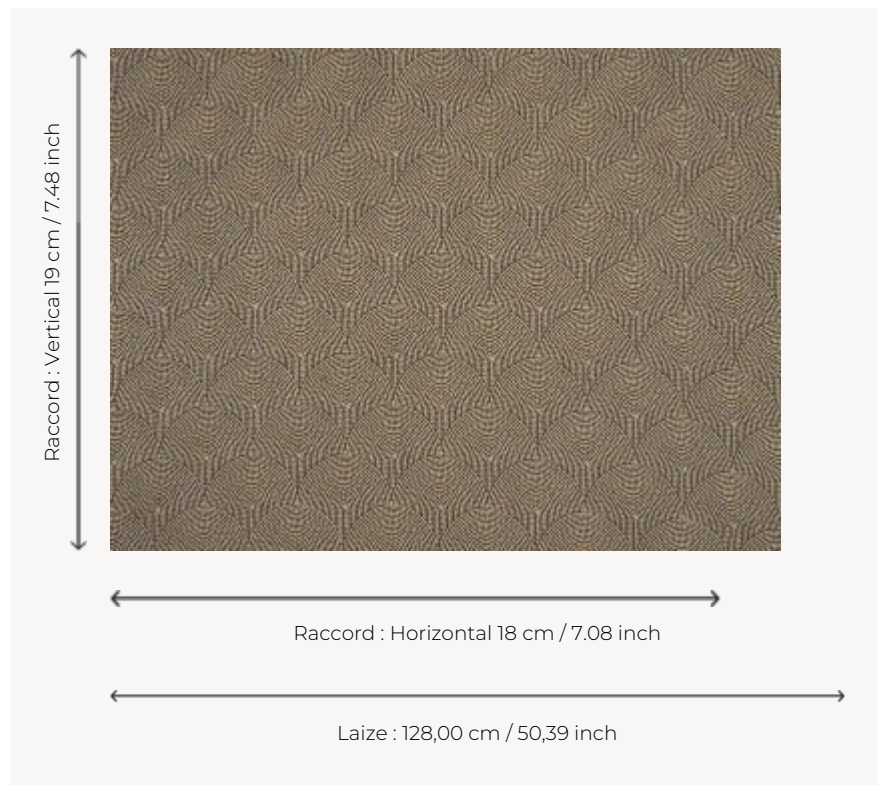

## F3736001 TEPOTO

Une vibration particulière émane de ce motif d'écailles brodé avec des fils de grosseurs différentes créant un jeu de rythme raffiné.

### Pierre Frey

<b>TYPE</b>	Broderies
<b>COMPOSITION</b>	63 % Lin - 37 % Polyester
<b>UNITÉ DE VENTE</b>	Disponible au mètre
<b>LAIZE</b>	128 cm / 50,39 inch
<b>RACCORD</b>	H: 18 cm - 7,08 inch V: 19 cm - 7,48 inch Raccord droit
<b>POIDS</b>	716 gr / ml
<b>ENTRETIEN</b>	
<b>LIASSE</b>	F9979212024

## 3 Couleurs

F3736001  
Havane

F3736002  
Ocean

F3736003  
Corail