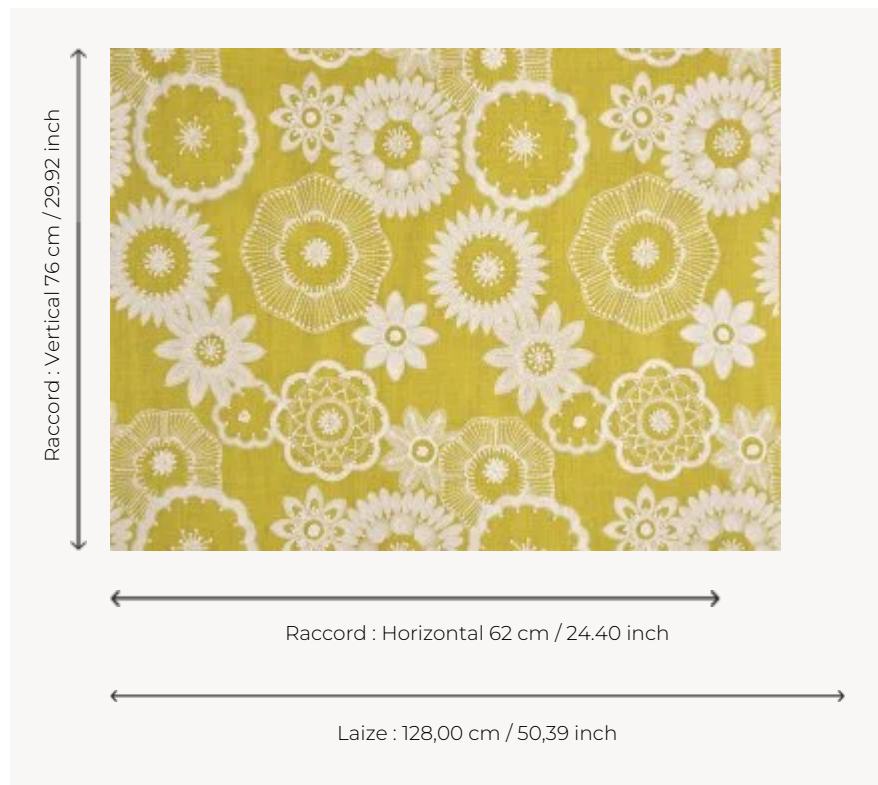

## F3738002 MAHANA

Comme des soleils, ces rosaces brodées en partie à la main, tourbillonnent sur une très belle toile de lin aux couleurs joyeuses.

### F3738002 - Soleil

### Pierre Frey

<b>TYPE</b>	Broderies
<b>COMPOSITION</b>	64 % Lin - 19 % Polyester - 17 % Coton
<b>UNITÉ DE VENTE</b>	Disponible au mètre
<b>LAIZE</b>	128 cm / 50,39 inch
<b>RACCORD</b>	H: 62 cm - 24,40 inch V: 76 cm - 29,92 inch Raccord droit
<b>POIDS</b>	716 gr / ml
<b>ENTRETIEN</b>	
<b>NOTES</b>	Broderie manuelle
<b>INFORMATIONS</b>	Tirelle sur pièce recommandée
<b>LIASSE</b>	F9979212024

## 3 Couleurs

F3738001  
Perle

F3738002  
Soleil

F3738003  
Grenadine