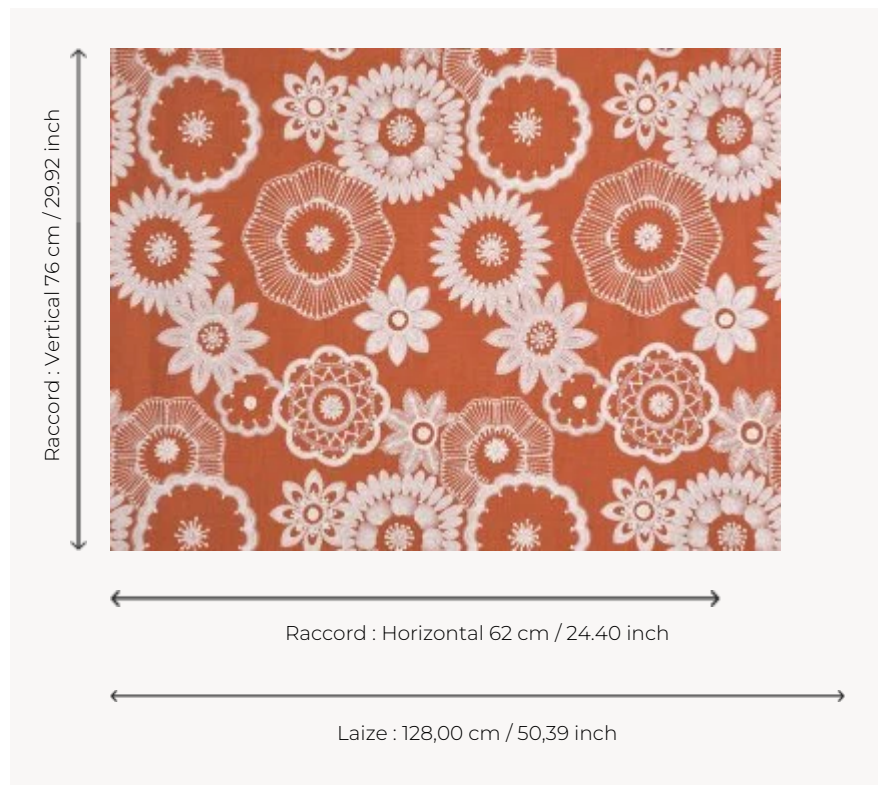

F3738003 MAHANA

Comme des soleils, ces rosaces brodées en partie à la main, tourbillonnent sur une très belle toile de lin aux couleurs joyeuses.

F3738003 - Grenadine

Pierre Frey

TYPE	Broderies
COMPOSITION	64 % Lin - 19 % Polyester - 17 % Coton
UNITÉ DE VENTE	Disponible au mètre
LAIZE	128 cm / 50,39 inch
RACCORD	H: 62 cm - 24,40 inch V: 76 cm - 29,92 inch Raccord droit
POIDS	716 gr / ml
ENTRETIEN	
NOTES	Broderie manuelle
INFORMATIONS	Tirelle sur pièce recommandée
LIASSE	F9979212024

3 Couleurs

F3738001
Perle

F3738002
Soleil

F3738003
Grenadine