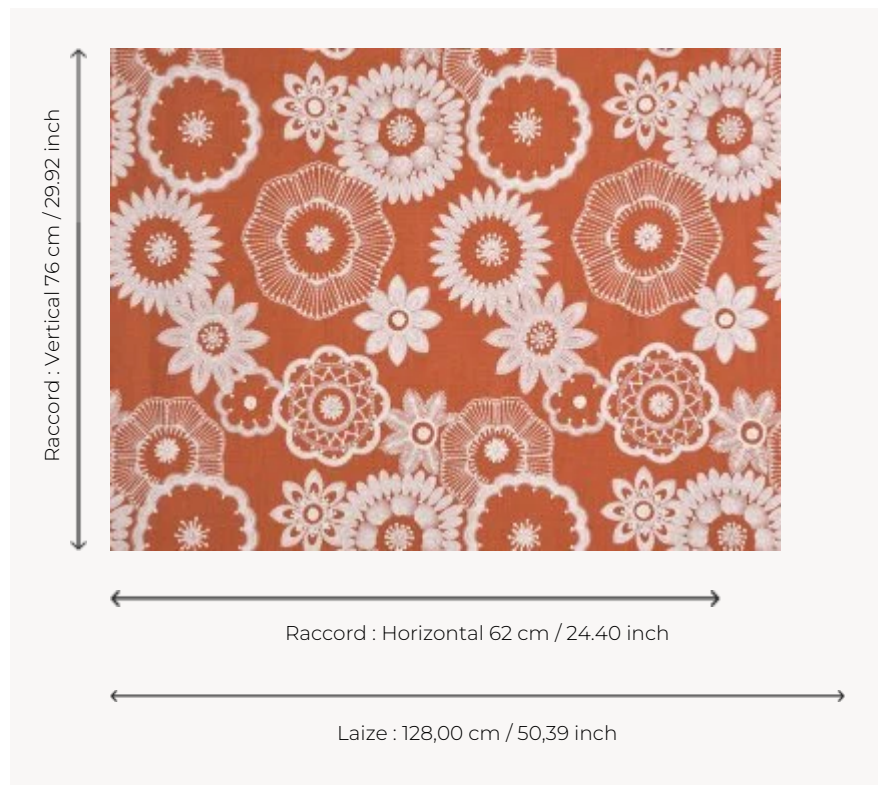

## F3738003 MAHANA

Comme des soleils, ces rosaces brodées en partie à la main, tourbillonnent sur une très belle toile de lin aux couleurs joyeuses.

### F3738003 - Grenadine

### Pierre Frey

<b>TYPE</b>	Broderies
<b>COMPOSITION</b>	64 % Lin - 19 % Polyester - 17 % Coton
<b>UNITÉ DE VENTE</b>	Disponible au mètre
<b>LAIZE</b>	128 cm / 50,39 inch
<b>RACCORD</b>	H: 62 cm - 24,40 inch V: 76 cm - 29,92 inch Raccord droit
<b>POIDS</b>	716 gr / ml
<b>ENTRETIEN</b>	
<b>NOTES</b>	Broderie manuelle
<b>INFORMATIONS</b>	Tirelle sur pièce recommandée
<b>LIASSE</b>	F9979212024

## 3 Couleurs

F3738001  
Perle

F3738002  
Soleil

F3738003  
Grenadine