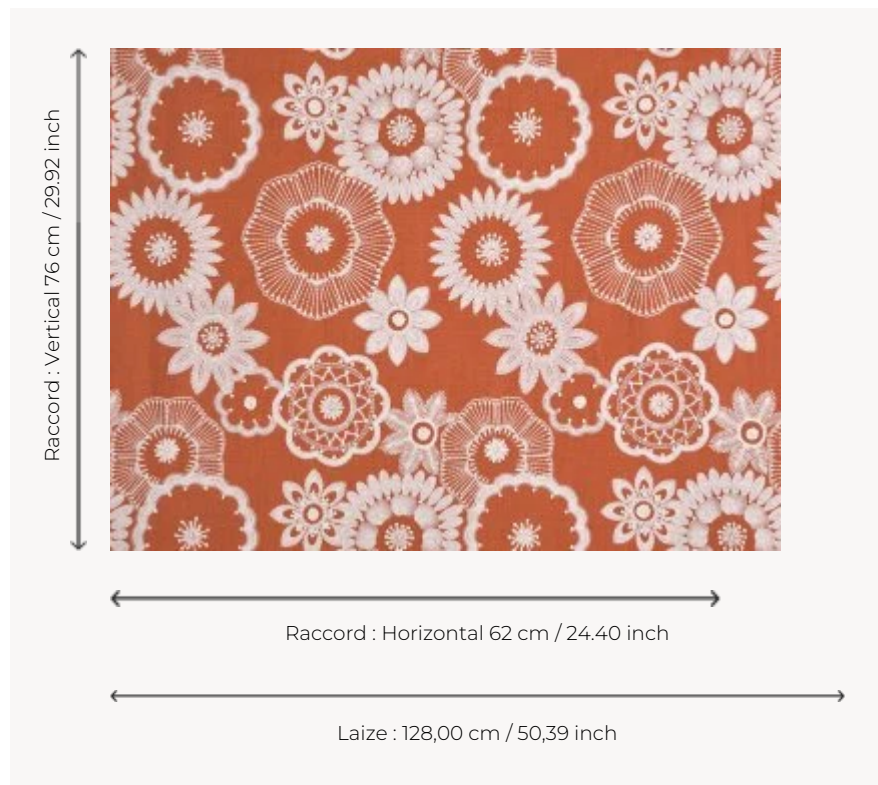

## F3738003 MAHANA

Comme des soleils, ces rosaces brodées en partie à la main, tourbillonnent sur une très belle toile de lin aux couleurs joyeuses.

### F3738003 - Grenadine

### Pierre Frey

<b>TYPE</b>	Broderies
<b>COMPOSITION</b>	64 % Lin - 19 % Polyester - 17 % Coton
<b>UNITÉ DE VENTE</b>	Disponible au mètre
<b>LAIZE</b>	128 cm / 50,39 inch
<b>RACCORD</b>	H: 62 cm - 24,40 inch V: 76 cm - 29,92 inch Raccord droit
<b>POIDS</b>	716 gr / ml
<b>ENTRETIEN</b>	
<b>NOTES</b>	Broderie manuelle
<b>INFORMATIONS</b>	Tirelle sur pièce recommandée
<b>LIASSE</b>	F9979212024

## 3 Couleurs

F3738001  
Perle

F3738002  
Soleil

F3738003  
Grenadine