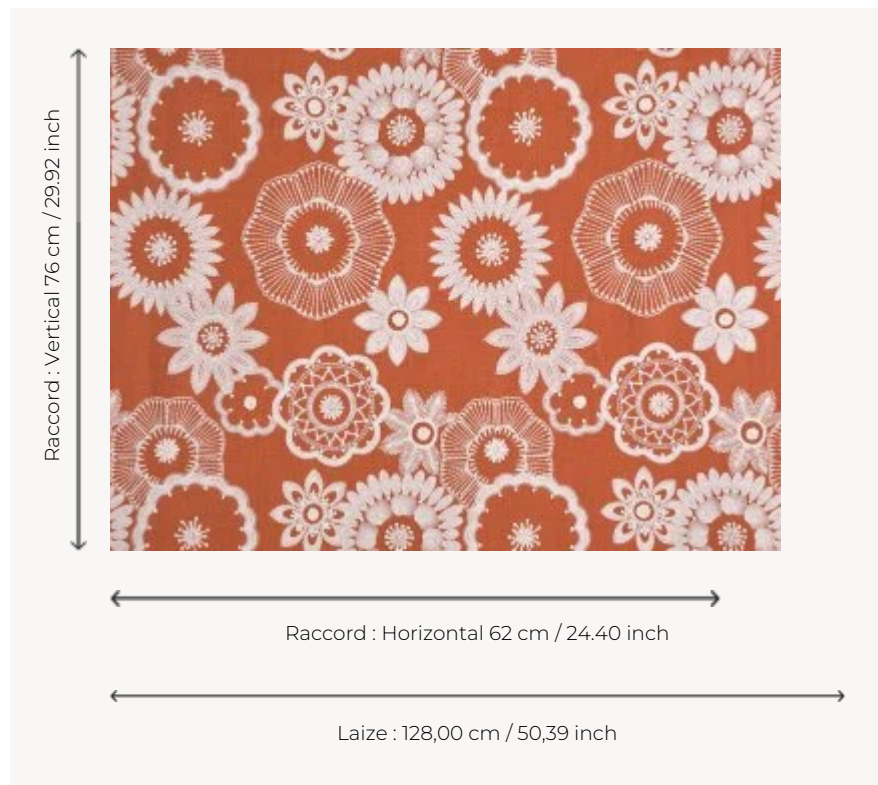

F3738003 MAHANA

Comme des soleils, ces rosaces brodées en partie à la main, tourbillonnent sur une très belle toile de lin aux couleurs joyeuses.

F3738003 - Grenadine

Pierre Frey

| | |
|-----------------------|---|
| TYPE | Broderies |
| COMPOSITION | 64 % Lin - 19 % Polyester - 17 % Coton |
| UNITÉ DE VENTE | Disponible au mètre |
| LAIZE | 128 cm / 50,39 inch |
| RACCORD | H: 62 cm - 24,40 inch V: 76 cm - 29,92 inch Raccord droit |
| POIDS | 716 gr / ml |
| ENTRETIEN | |
| NOTES | Broderie manuelle |
| INFORMATIONS | Tirelle sur pièce recommandée |
| LIASSE | F9979212024 |

3 Couleurs

F3738001
Perle

F3738002
Soleil

F3738003
Grenadine